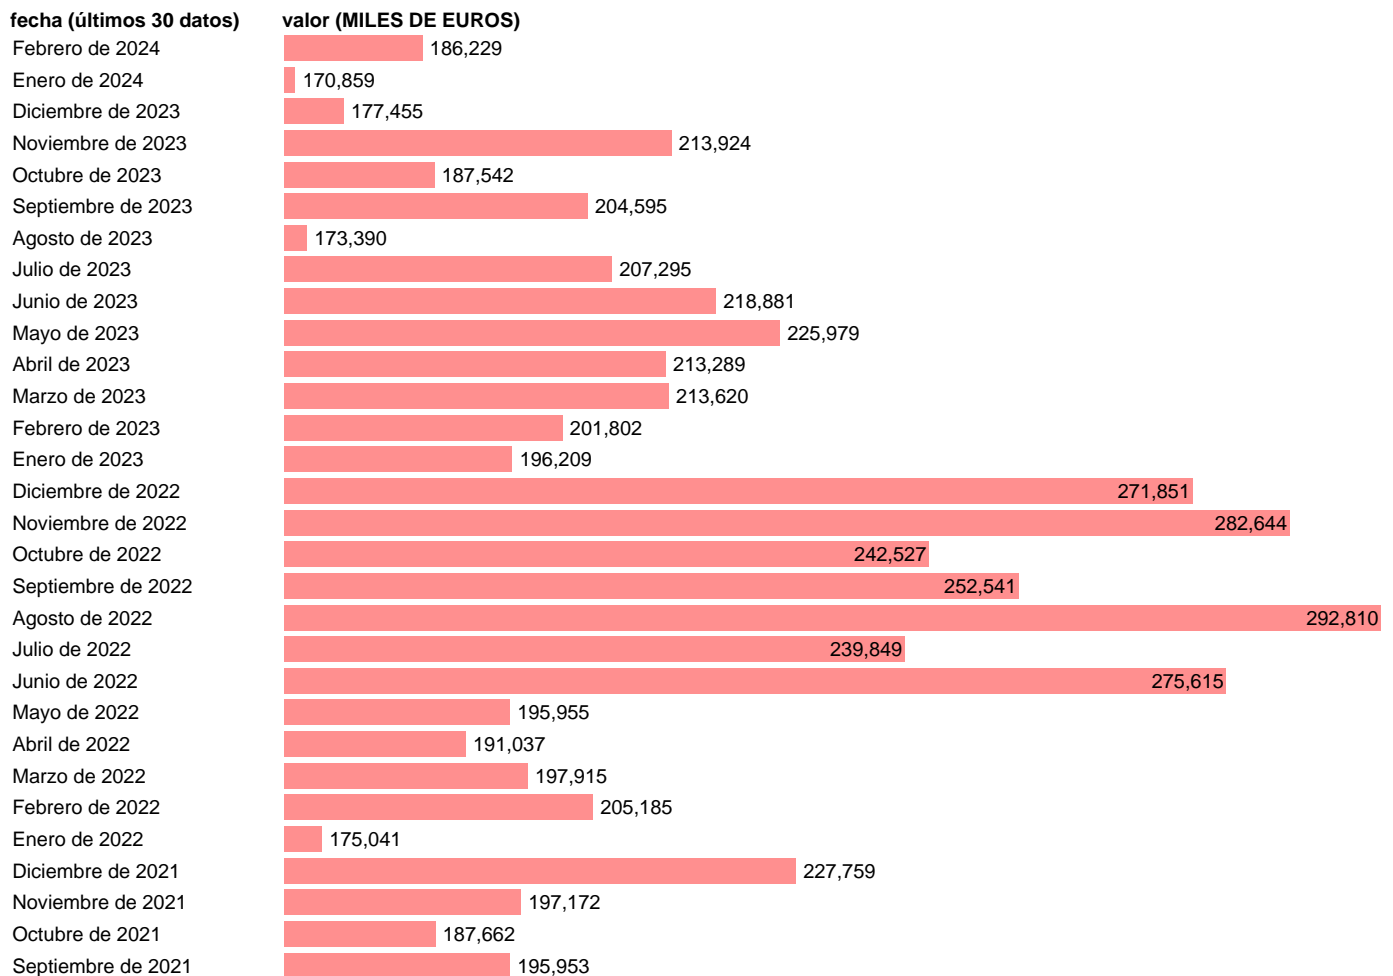

IMPORTACION. BIENES. DE DINAMARCA

Estadística: [IMPORTACION. BIENES. DE DINAMARCA](#)

Enlace permanente (Permalink): <https://tematicas.org/M1/540008/>

Notas: **Estadística de comercio exterior de bienes** (<https://sede.agenciatributaria.gob.es/Sede/estadisticas.html>).

Fuente: **AEAT.**

Frecuencia: **Mensual.**

Unidades: **MILES DE EUROS.**

Datos disponibles desde **Enero de 1970** hasta **Febrero de 2024**.

Valor más alto alcanzado en Agosto de 2022: **292810**.

Valor más bajo alcanzado en Septiembre de 1970: **643**.

[Pulse aquí](#) para acceder a los datos completos actualizados y a la representación gráfica estadística.