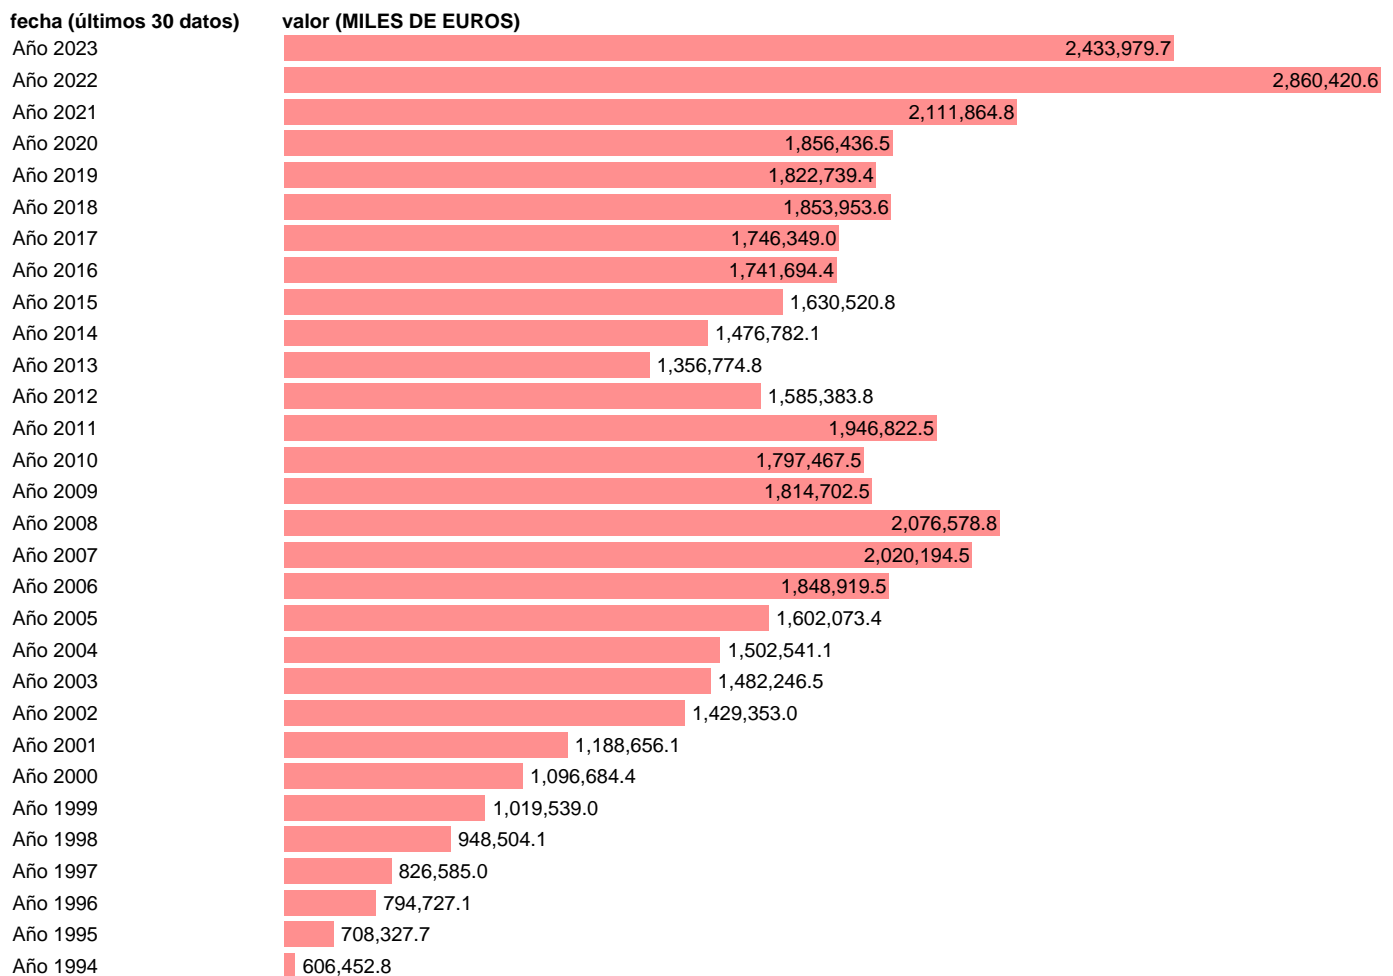

## IMPORTACION. BIENES. DE DINAMARCA. ANUAL DEFINITIVA

Estadística: [IMPORTACION. BIENES. DE DINAMARCA. ANUAL DEFINITIVA](#)

Enlace permanente (Permalink): <https://tematicas.org/M1/540008a/>

Notas: Estadística de comercio exterior de bienes (<https://sede.agenciatributaria.gob.es/Sede/estadisticas.html>).  
ÚLTIMO AÑO ES PROVISIONAL HASTA QUE LA AEAT PUBLICA EL DATO DEFINITIVO

Fuente: AEAT.

Frecuencia: Anual.

Unidades: MILES DE EUROS.

Datos disponibles desde Año 1981 hasta Año 2023.

Valor más alto alcanzado en Año 2022: **2860420.6**.

Valor más bajo alcanzado en Año 1981: **85395.1**.

[Pulse aquí](#) para acceder a los datos completos actualizados y a la representación gráfica estadística.