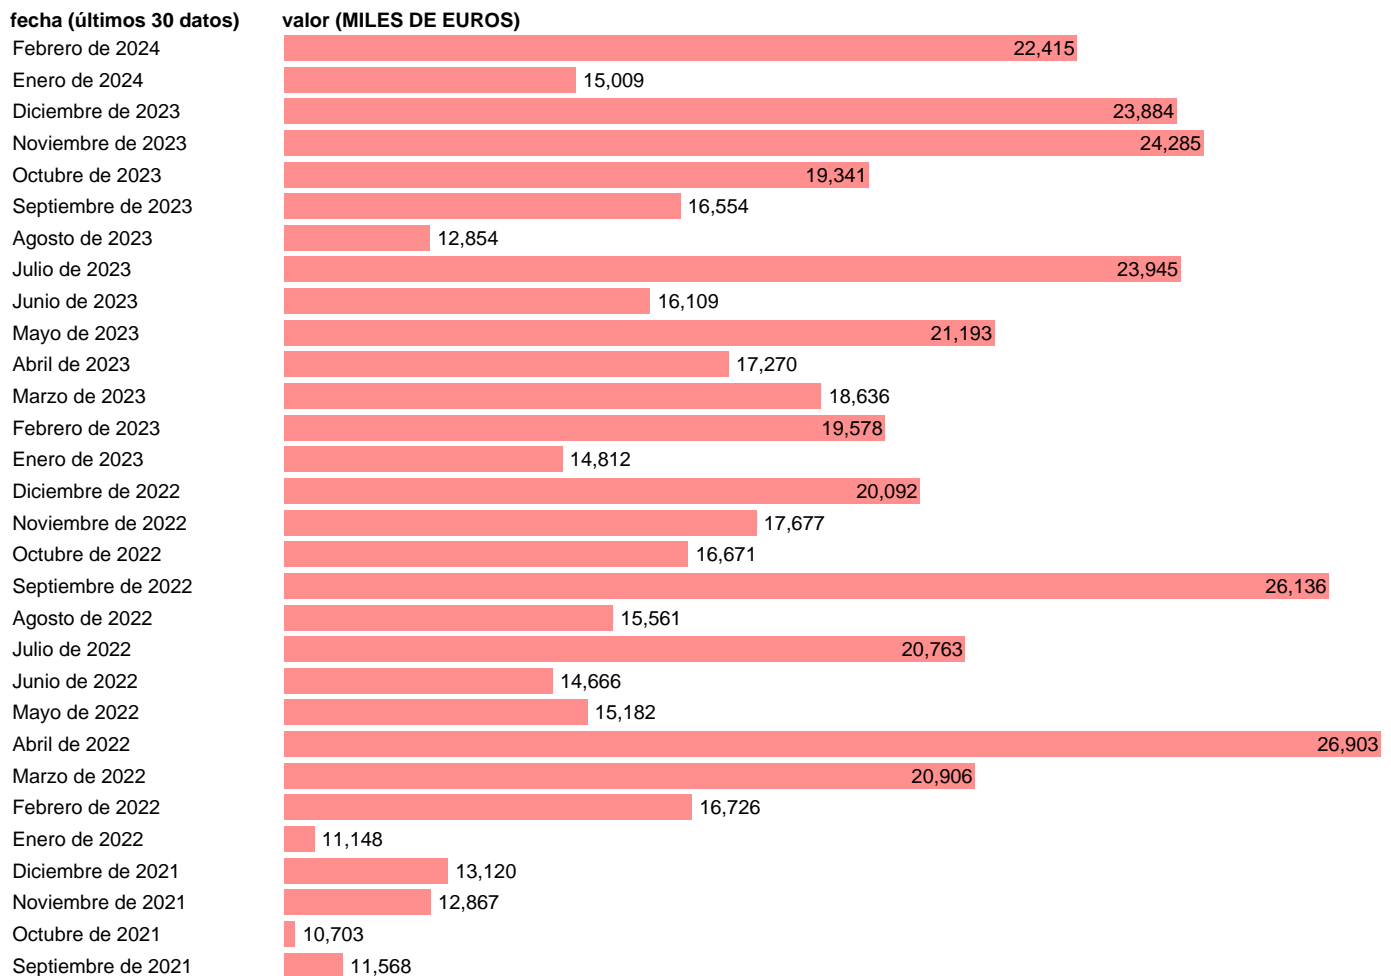

## IMPORTACION. BIENES. DE CROACIA

Estadística: [IMPORTACION. BIENES. DE CROACIA](#)

Enlace permanente (Permalink): <https://tematicas.org/M1/540092/>

Notas: **Estadística de comercio exterior de bienes** (<https://sede.agenciatributaria.gob.es/Sede/estadisticas.html>).

Fuente: **AEAT.**

Frecuencia: **Mensual.**

Unidades: **MILES DE EUROS.**

Datos disponibles desde **Enero de 1994** hasta **Febrero de 2024**.

Valor más alto alcanzado en Diciembre de 2020: **42452**.

Valor más bajo alcanzado en Agosto de 1996: **288**.

[Pulse aquí](#) para acceder a los datos completos actualizados y a la representación gráfica estadística.