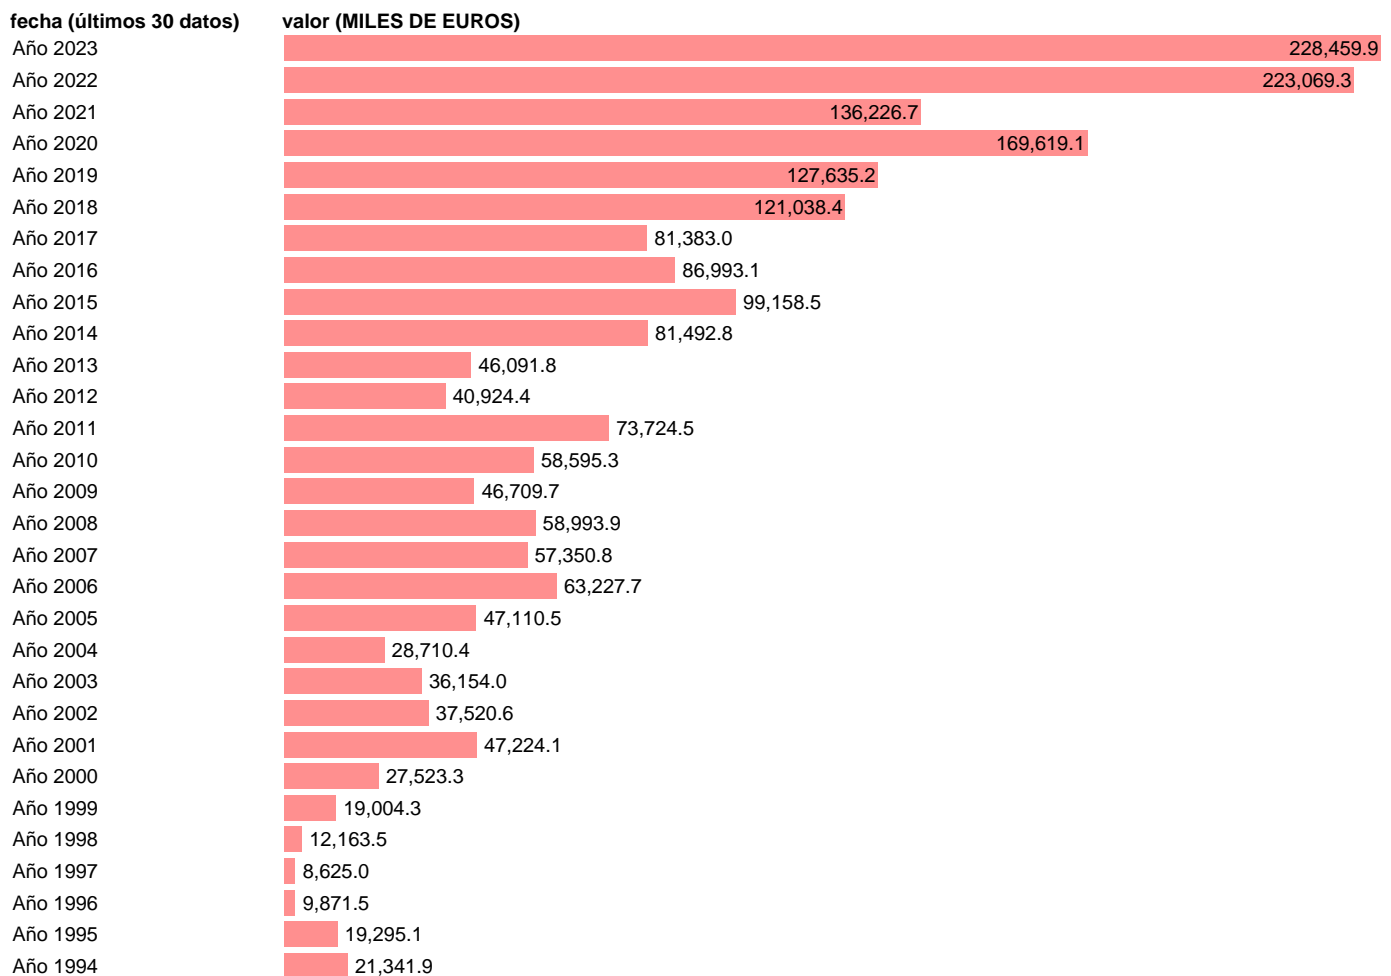

IMPORTACION. BIENES. DE CROACIA. ANUAL DEFINITIVA

Estadística: [IMPORTACION. BIENES. DE CROACIA. ANUAL DEFINITIVA](#)

Enlace permanente (Permalink): <https://tematicas.org/M1/540092a/>

Notas: Estadística de comercio exterior de bienes (<https://sede.agenciatributaria.gob.es/Sede/estadisticas.html>).
ÚLTIMO AÑO ES PROVISIONAL HASTA QUE LA AEAT PUBLICA EL DATO DEFINITIVO

Fuente: AEAT.

Frecuencia: Anual.

Unidades: MILES DE EUROS.

Datos disponibles desde Año 1988 hasta Año 2023.

Valor más alto alcanzado en Año 2023: **228459.9**.

Valor más bajo alcanzado en Año 1988: **0**.

[Pulse aquí](#) para acceder a los datos completos actualizados y a la representación gráfica estadística.