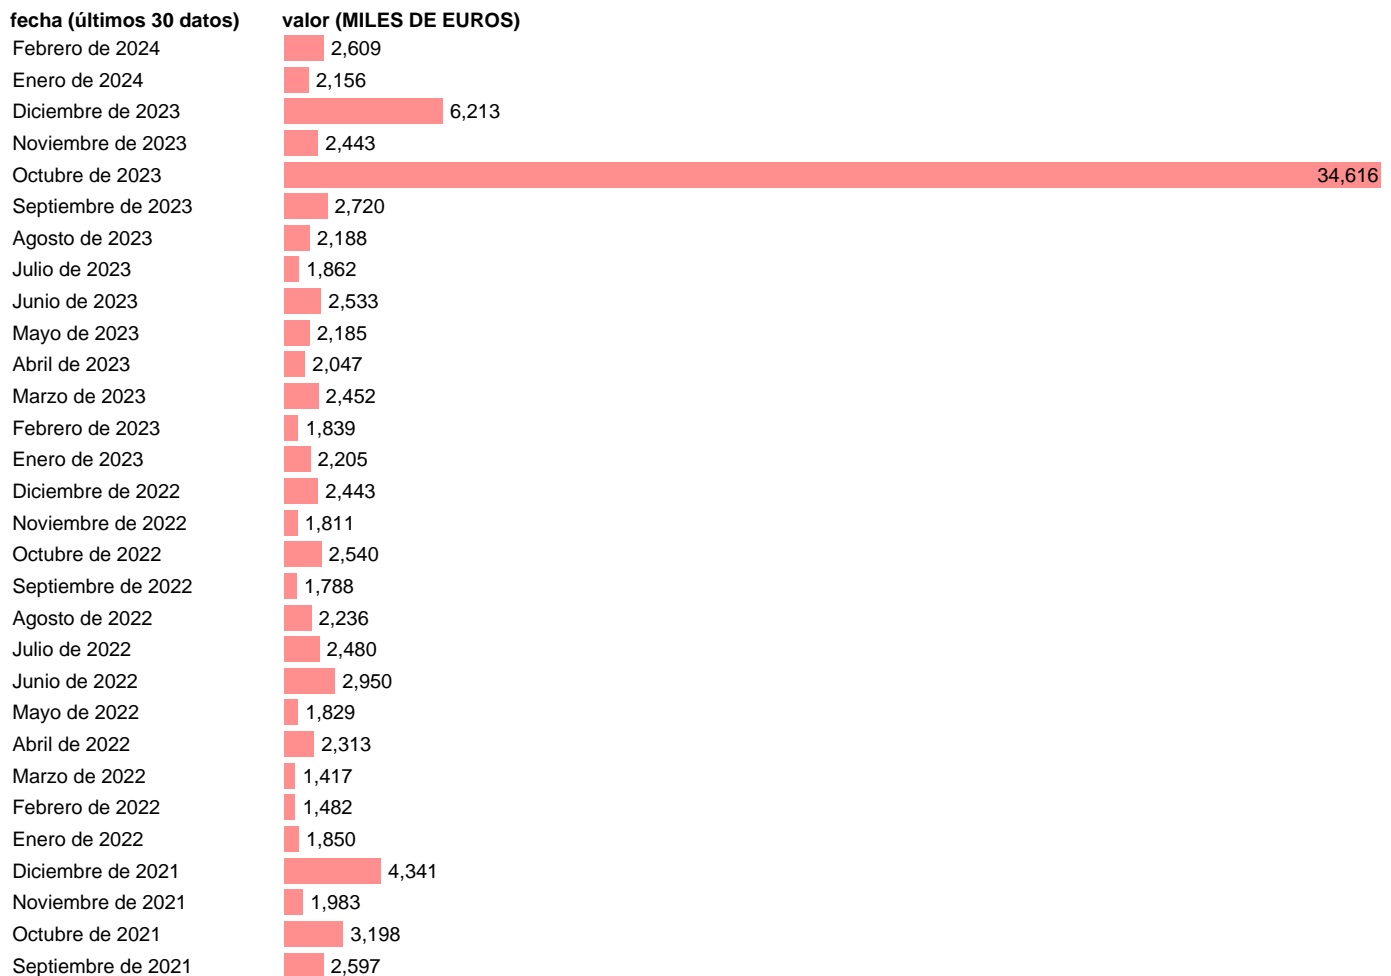

IMPORTACION. BIENES. DE CHIPRE

Estadística: [IMPORTACION. BIENES. DE CHIPRE](#)

Enlace permanente (Permalink): <https://tematicas.org/M1/540600/>

Notas: **Estadística de comercio exterior de bienes** (<https://sede.agenciatributaria.gob.es/Sede/estadisticas.html>).

Fuente: **AEAT.**

Frecuencia: **Mensual.**

Unidades: **MILES DE EUROS.**

Datos disponibles desde **Enero de 1994** hasta **Febrero de 2024**.

Valor más alto alcanzado en Agosto de 2020: **51744**.

Valor más bajo alcanzado en Enero de 2005: **145**.

[Pulse aquí](#) para acceder a los datos completos actualizados y a la representación gráfica estadística.