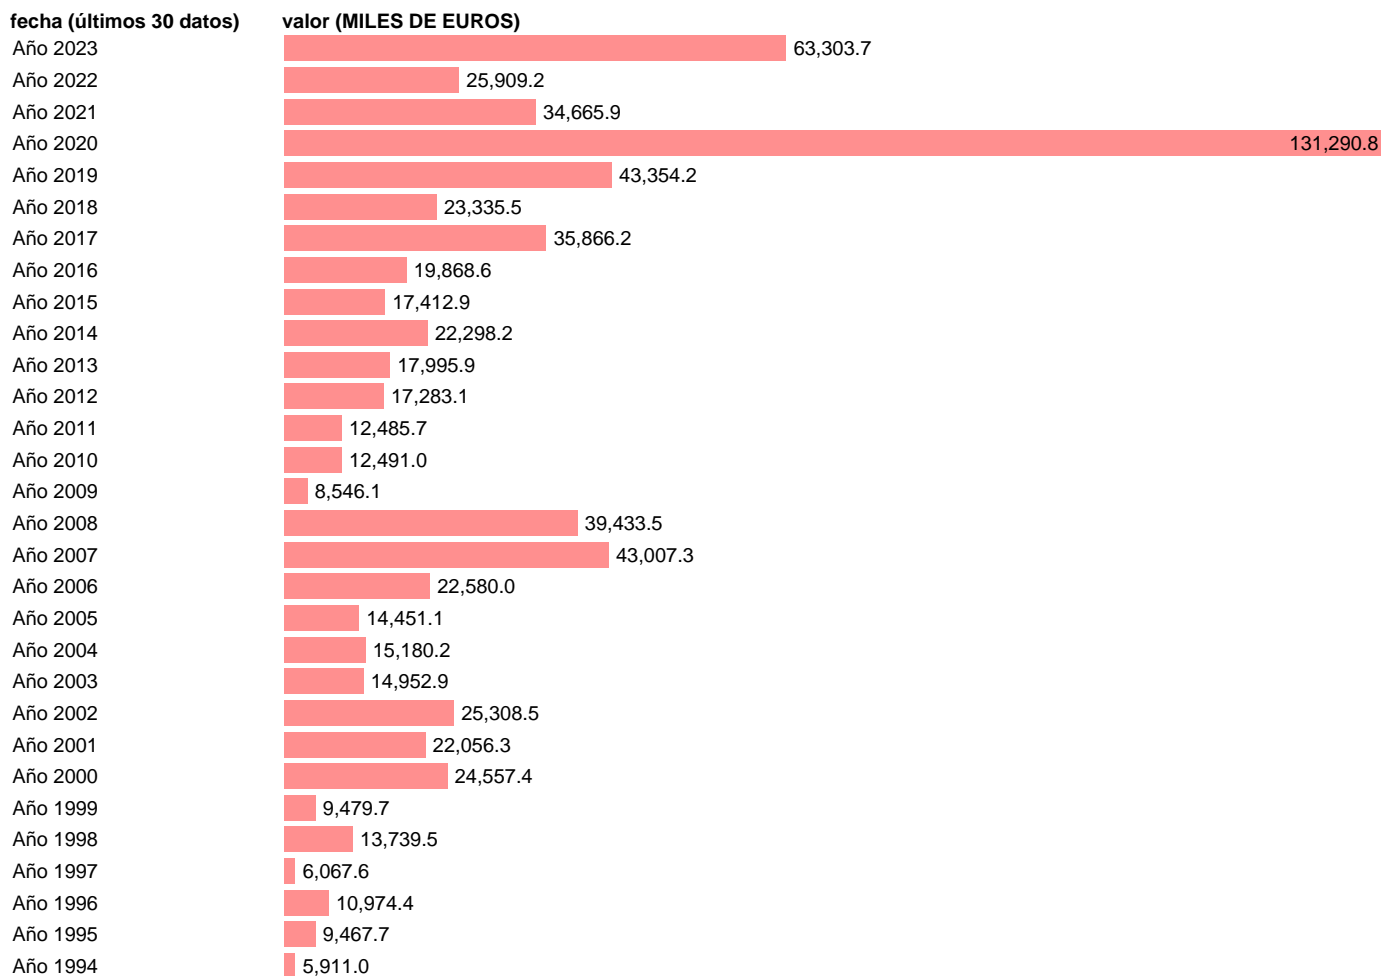

IMPORTACION. BIENES. DE CHIPRE. ANUAL DEFINITIVA

Estadística: [IMPORTACION. BIENES. DE CHIPRE. ANUAL DEFINITIVA](#)

Enlace permanente (Permalink): <https://tematicas.org/M1/540600a/>

Notas: Estadística de comercio exterior de bienes (<https://sede.agenciatributaria.gob.es/Sede/estadisticas.html>).
ÚLTIMO AÑO ES PROVISIONAL HASTA QUE LA AEAT PUBLICA EL DATO DEFINITIVO

Fuente: AEAT.

Frecuencia: Anual.

Unidades: MILES DE EUROS.

Datos disponibles desde Año 1988 hasta Año 2023.

Valor más alto alcanzado en Año 2020: **131290.8**.

Valor más bajo alcanzado en Año 1988: **2986.4**.

[Pulse aquí](#) para acceder a los datos completos actualizados y a la representación gráfica estadística.