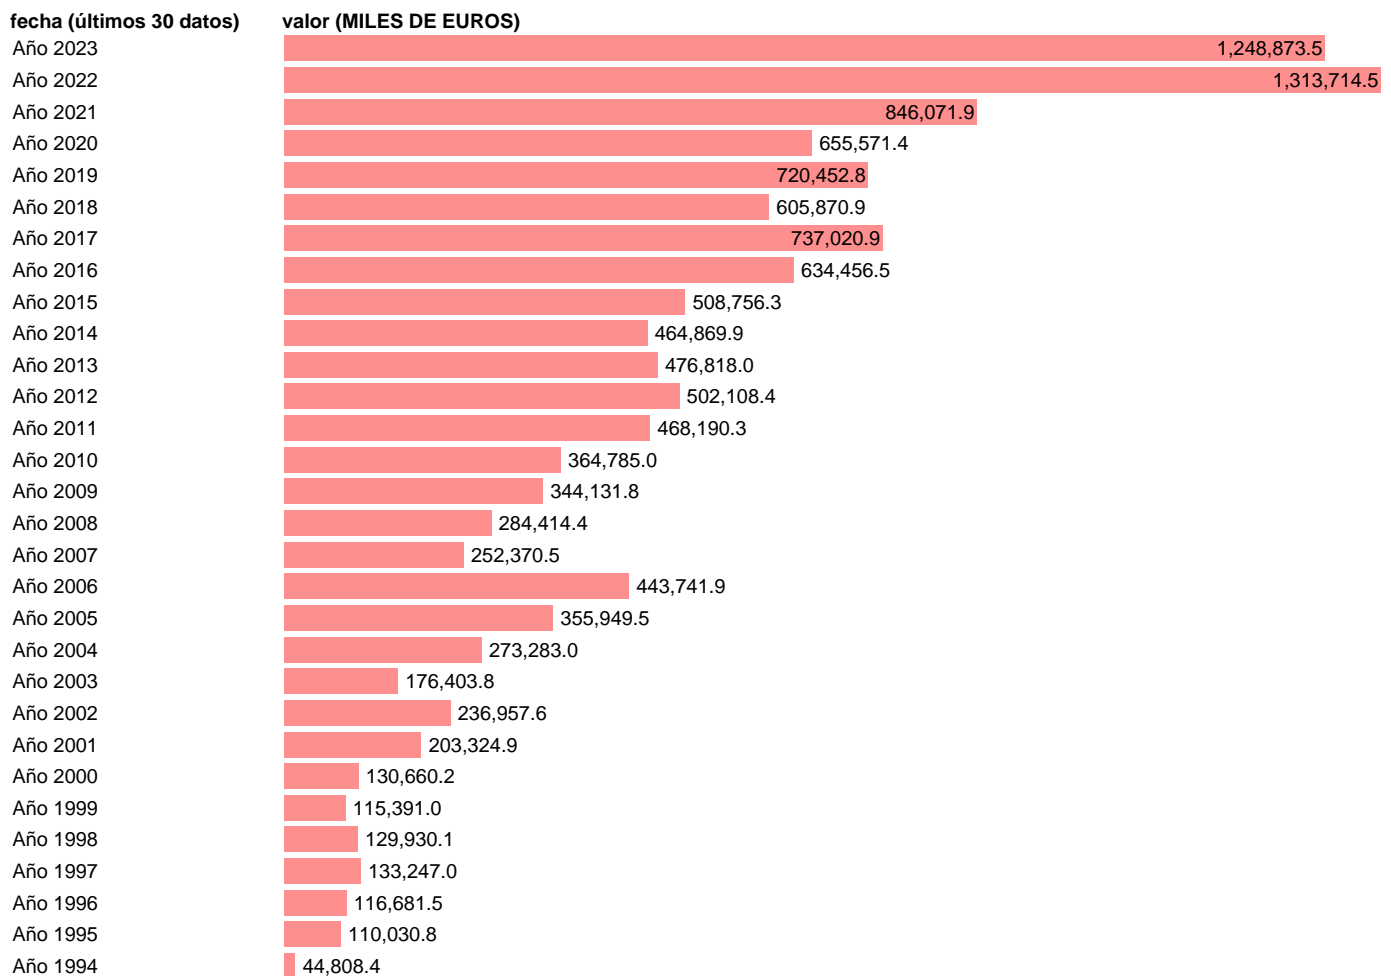

IMPORTACION. BIENES. DE BULGARIA. ANUAL DEFINITIVA

Estadística: [IMPORTACION. BIENES. DE BULGARIA. ANUAL DEFINITIVA](#)

Enlace permanente (Permalink): <https://tematicas.org/M1/540068a/>

Notas: Estadística de comercio exterior de bienes (<https://sede.agenciatributaria.gob.es/Sede/estadisticas.html>).
ÚLTIMO AÑO ES PROVISIONAL HASTA QUE LA AEAT PUBLICA EL DATO DEFINITIVO

Fuente: AEAT.

Frecuencia: Anual.

Unidades: MILES DE EUROS.

Datos disponibles desde Año 1981 hasta Año 2023.

Valor más alto alcanzado en Año 2022: 1313714.5.

Valor más bajo alcanzado en Año 1982: 11095.6.

[Pulse aquí](#) para acceder a los datos completos actualizados y a la representación gráfica estadística.