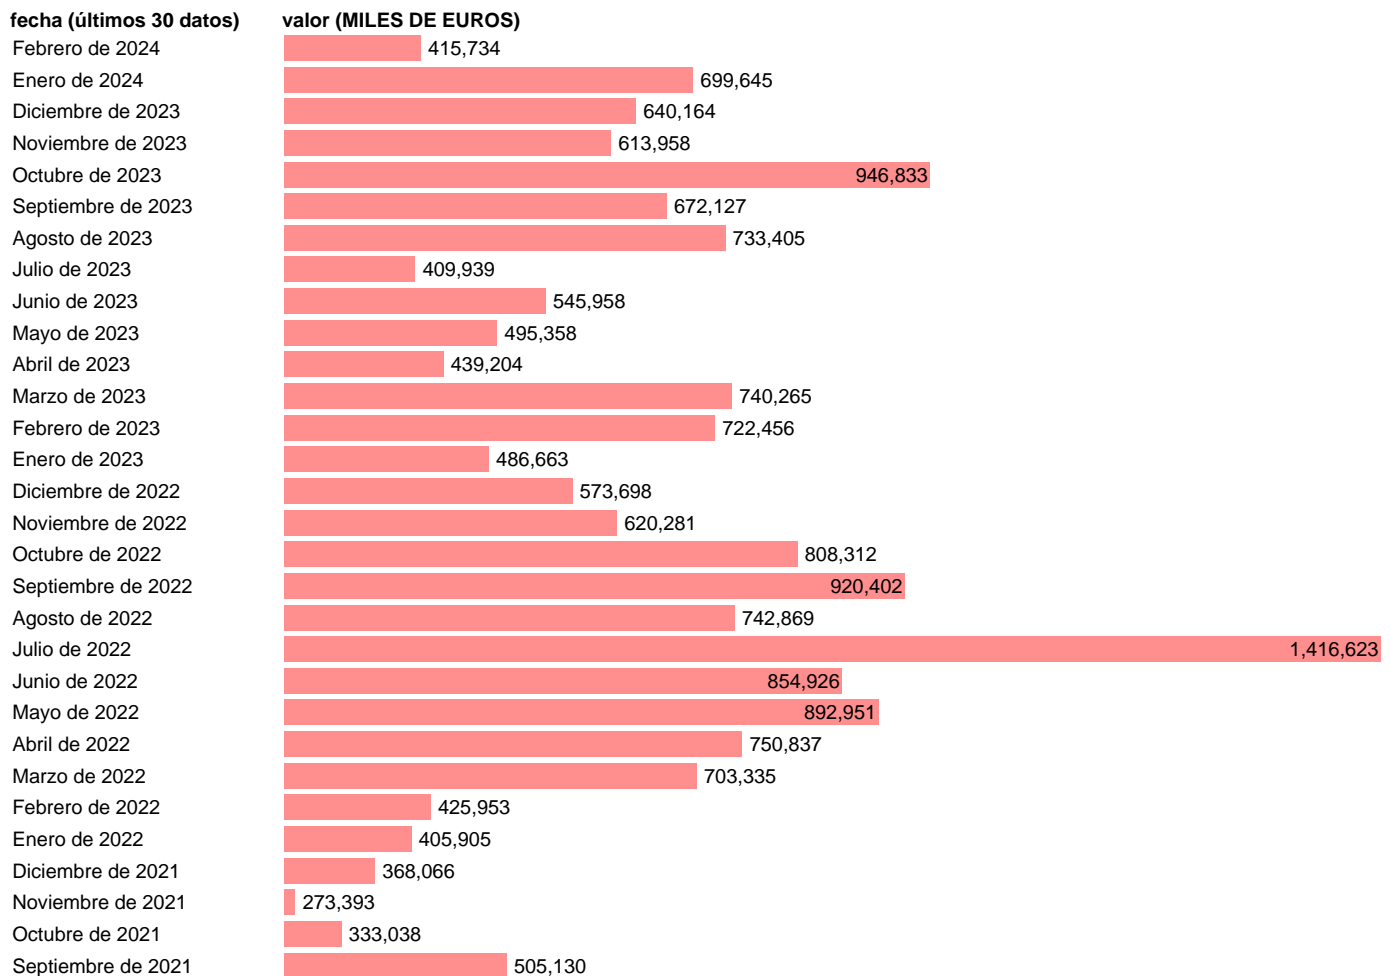

IMPORTACION. BIENES. DE BRASIL

Estadística: [IMPORTACION. BIENES. DE BRASIL](#)

Enlace permanente (Permalink): <https://tematicas.org/M1/540508/>

Notas: **Estadística de comercio exterior de bienes** (<https://sede.agenciatributaria.gob.es/Sede/estadisticas.html>).

Fuente: **AEAT.**

Frecuencia: **Mensual.**

Unidades: **MILES DE EUROS.**

Datos disponibles desde **Enero de 1970** hasta **Febrero de 2024**.

Valor más alto alcanzado en Julio de 2022: **1416623**.

Valor más bajo alcanzado en Enero de 1970: **1325**.

[Pulse aquí](#) para acceder a los datos completos actualizados y a la representación gráfica estadística.