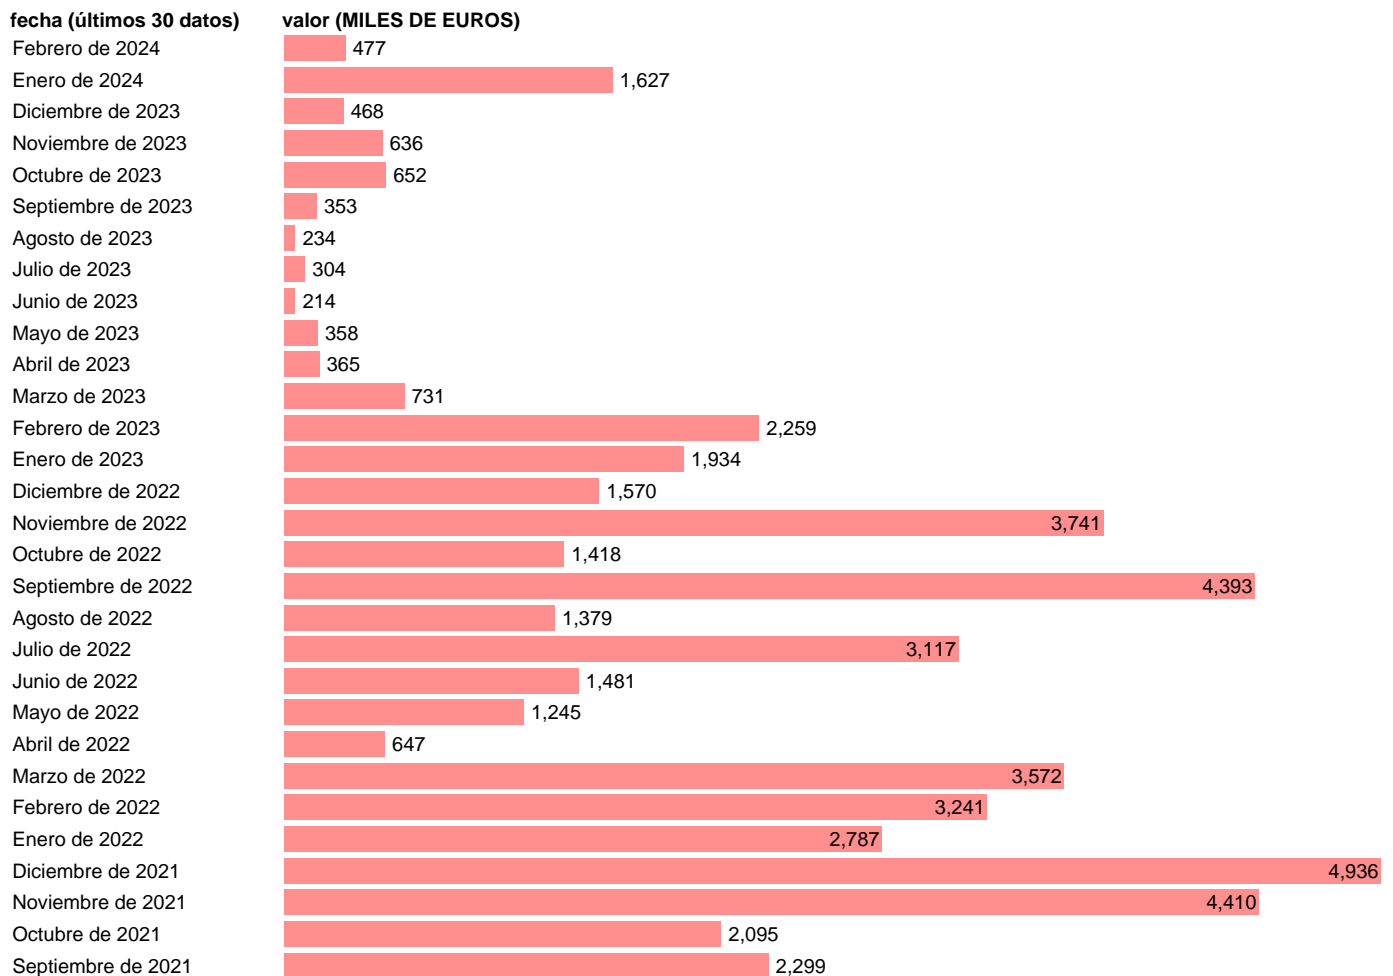

## IMPORTACION. BIENES. DE BIELORRUSIA

Estadística: [IMPORTACION. BIENES. DE BIELORRUSIA](#)

Enlace permanente (Permalink): <https://tematicas.org/M1/540073/>

Notas: **Estadística de comercio exterior de bienes** (<https://sede.agenciatributaria.gob.es/Sede/estadisticas.html>).

Fuente: **AEAT.**

Frecuencia: **Mensual.**

Unidades: **MILES DE EUROS.**

Datos disponibles desde **Enero de 1991** hasta **Febrero de 2024**.

Valor más alto alcanzado en Marzo de 2008: **1569730**.

Valor más bajo alcanzado en Enero de 1991: **0**.

[Pulse aquí](#) para acceder a los datos completos actualizados y a la representación gráfica estadística.