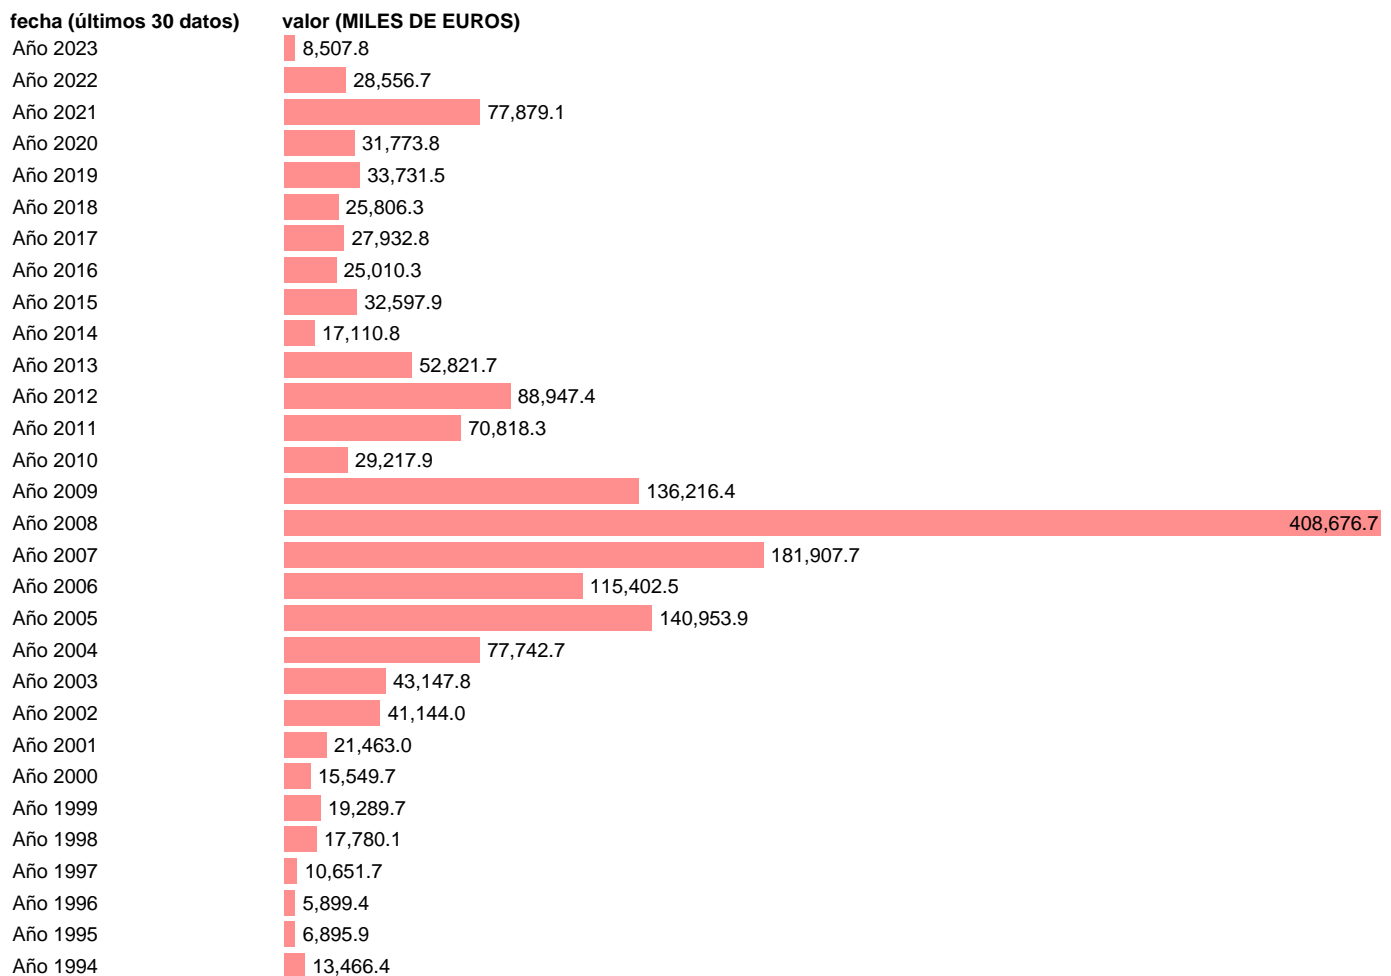

IMPORTACION. BIENES. DE BIELORRUSIA. ANUAL DEFINITIVA

Estadística: [IMPORTACION. BIENES. DE BIELORRUSIA. ANUAL DEFINITIVA](#)

Enlace permanente (Permalink): <https://tematicas.org/M1/540073a/>

Notas: Estadística de comercio exterior de bienes (<https://sede.agenciatributaria.gob.es/Sede/estadisticas.html>).
ÚLTIMO AÑO ES PROVISIONAL HASTA QUE LA AEAT PUBLICA EL DATO DEFINITIVO

Fuente: AEAT.

Frecuencia: Anual.

Unidades: MILES DE EUROS.

Datos disponibles desde Año 1981 hasta Año 2023.

Valor más alto alcanzado en Año 2008: **408676.7**.

Valor más bajo alcanzado en Año 1981: **0**.

[Pulse aquí](#) para acceder a los datos completos actualizados y a la representación gráfica estadística.