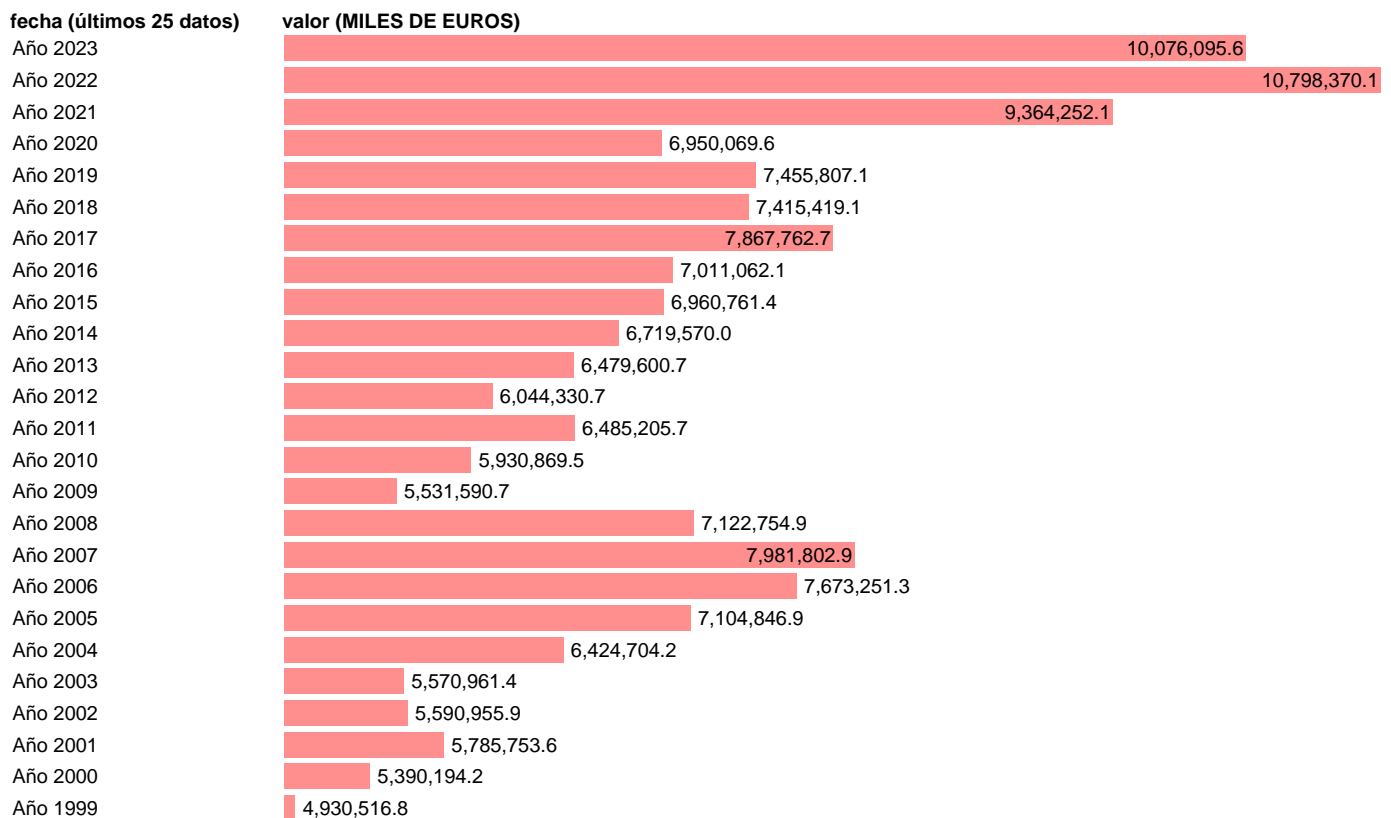

## IMPORTACION. BIENES. DE BELGICA. ANUAL DEFINITIVA

Estadística: [IMPORTACION. BIENES. DE BELGICA. ANUAL DEFINITIVA](#)

Enlace permanente (Permalink): <https://tematicas.org/M1/540017a/>

Notas: Estadística de comercio exterior de bienes (<https://sede.agenciatributaria.gob.es/Sede/estadisticas.html>).  
ÚLTIMO AÑO ES PROVISIONAL HASTA QUE LA AEAT PUBLICA EL DATO DEFINITIVO

Fuente: AEAT.

Frecuencia: Anual.

Unidades: MILES DE EUROS.

Datos disponibles desde Año 1999 hasta Año 2023.

Valor más alto alcanzado en Año 2022: **10798370.1**.

Valor más bajo alcanzado en Año 1999: **4930516.8**.

[Pulse aquí](#) para acceder a los datos completos actualizados y a la representación gráfica estadística.