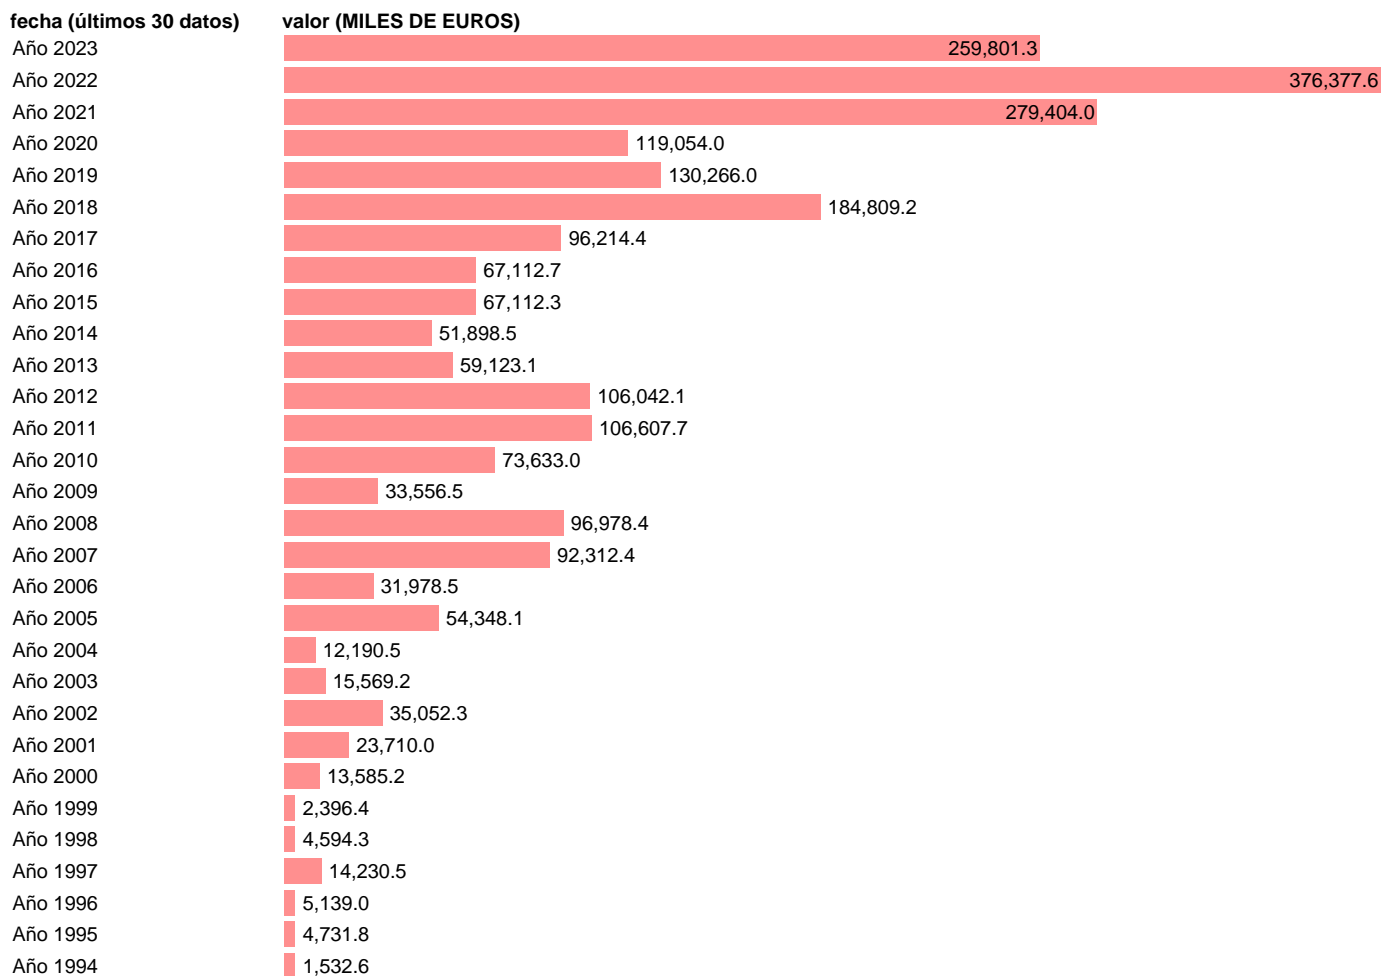

## IMPORTACION. BIENES. DE BAHREIN. ANUAL DEFINITIVA

Estadística: [IMPORTACION. BIENES. DE BAHREIN. ANUAL DEFINITIVA](#)

Enlace permanente (Permalink): <https://tematicas.org/M1/540640a/>

Notas: Estadística de comercio exterior de bienes (<https://sede.agenciatributaria.gob.es/Sede/estadisticas.html>).  
ÚLTIMO AÑO ES PROVISIONAL HASTA QUE LA AEAT PUBLICA EL DATO DEFINITIVO

Fuente: AEAT.

Frecuencia: Anual.

Unidades: MILES DE EUROS.

Datos disponibles desde Año 1988 hasta Año 2023.

Valor más alto alcanzado en Año 2022: 376377.6.

Valor más bajo alcanzado en Año 1992: 121.4.

[Pulse aquí](#) para acceder a los datos completos actualizados y a la representación gráfica estadística.