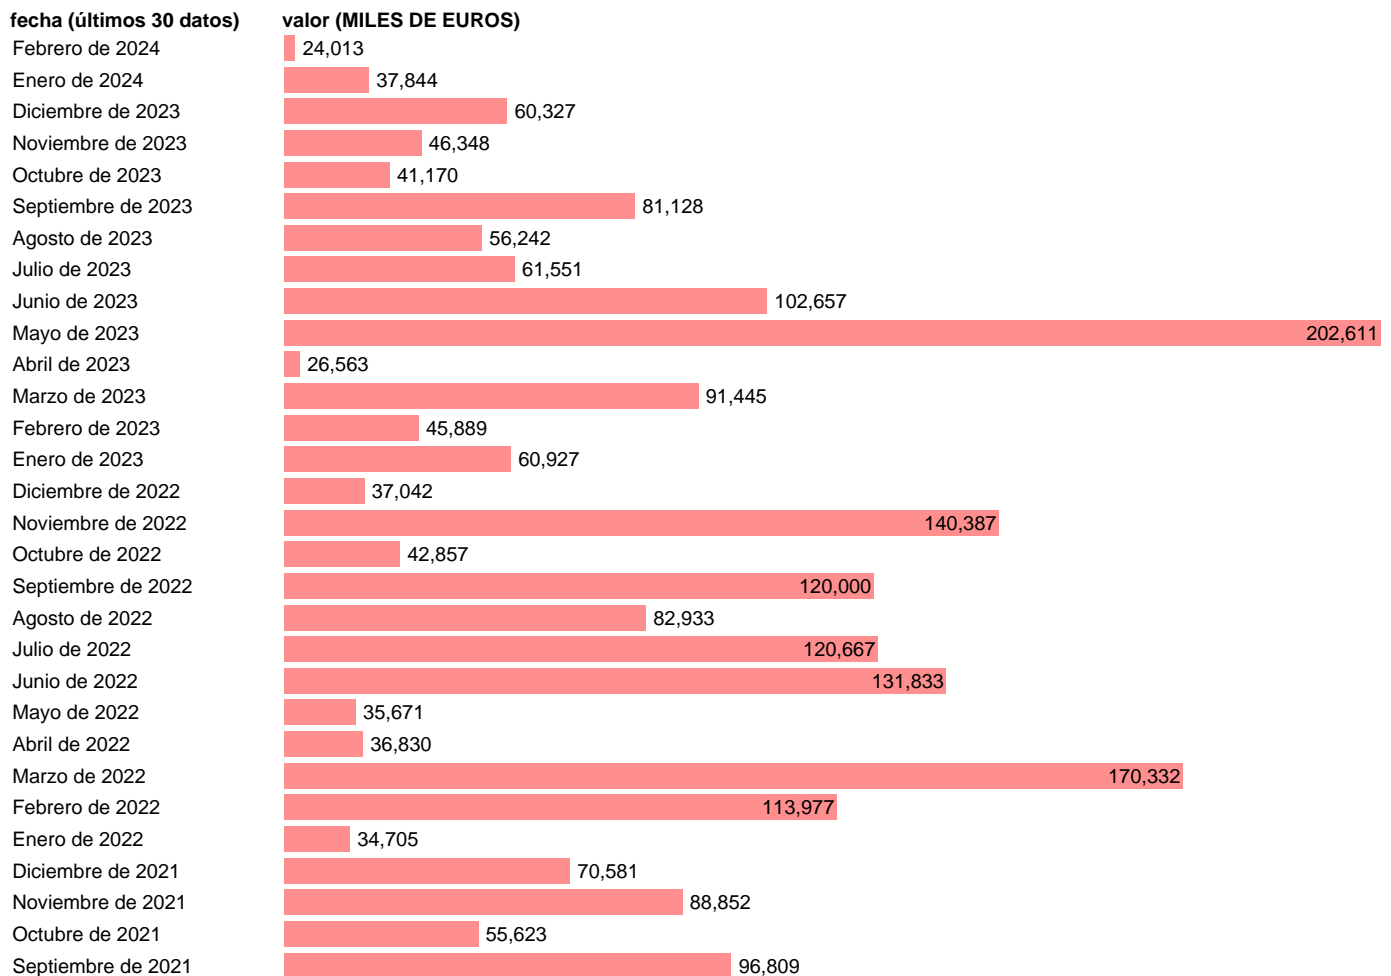

## IMPORTACION. BIENES. DE AUSTRALIA

Estadística: [IMPORTACION. BIENES. DE AUSTRALIA](#)

Enlace permanente (Permalink): <https://tematicas.org/M1/540800/>

Notas: **Estadística de comercio exterior de bienes** (<https://sede.agenciatributaria.gob.es/Sede/estadisticas.html>).

Fuente: **AEAT.**

Frecuencia: **Mensual.**

Unidades: **MILES DE EUROS.**

Datos disponibles desde **Enero de 1970** hasta **Febrero de 2024**.

Valor más alto alcanzado en Mayo de 2023: **202611**.

Valor más bajo alcanzado en Mayo de 1970: **109**.

[Pulse aquí](#) para acceder a los datos completos actualizados y a la representación gráfica estadística.