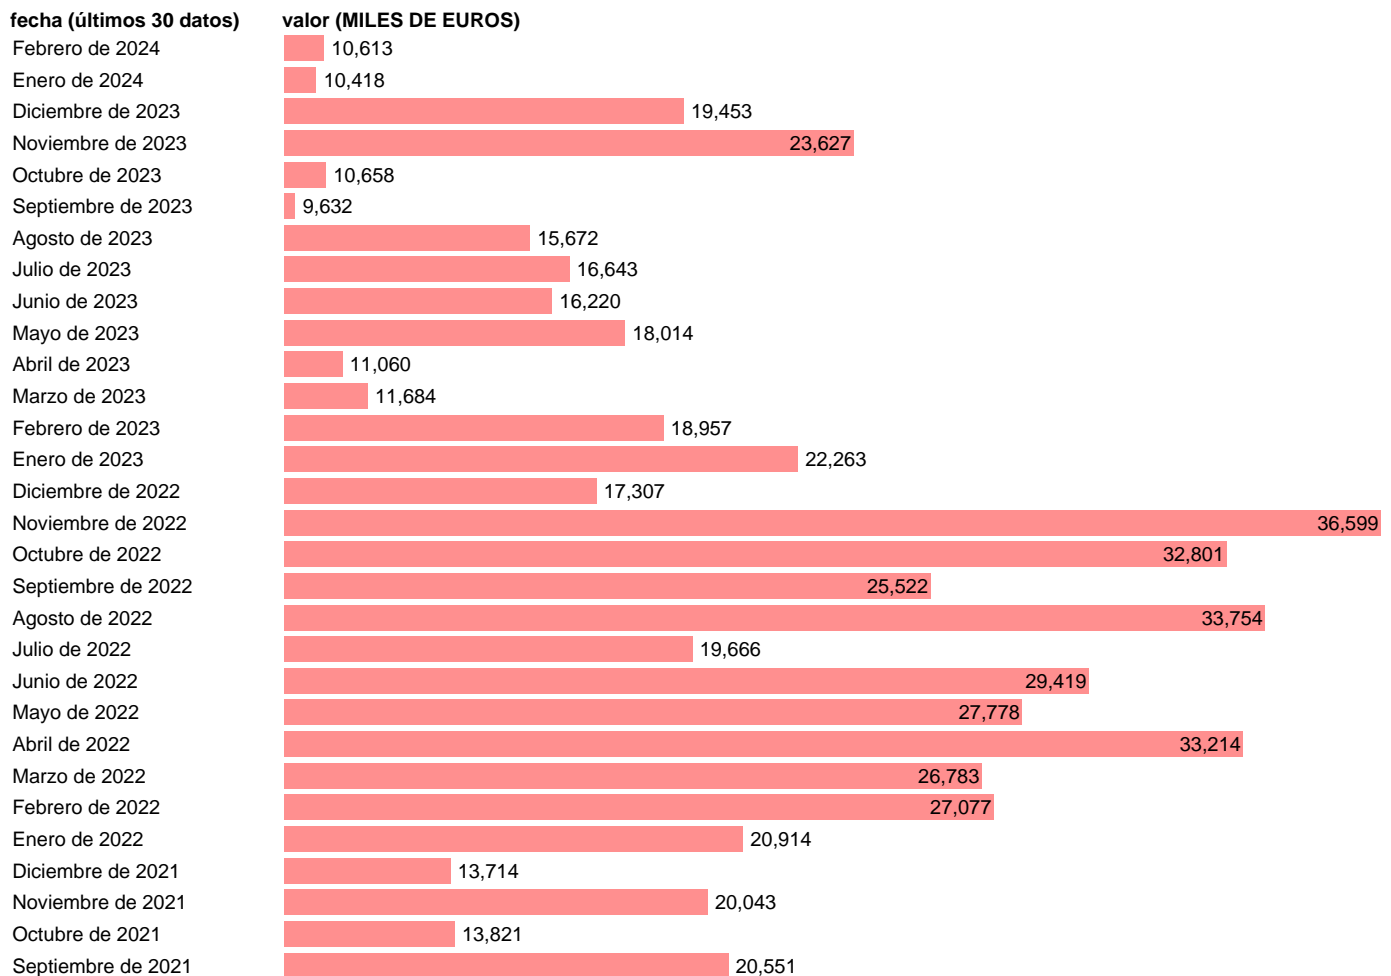

IMPORTACION. BIENES. DE ALBANIA

Estadística: [IMPORTACION. BIENES. DE ALBANIA](#)

Enlace permanente (Permalink): <https://tematicas.org/M1/540070/>

Notas: **Estadística de comercio exterior de bienes** (<https://sede.agenciatributaria.gob.es/Sede/estadisticas.html>).

Fuente: **AEAT.**

Frecuencia: **Mensual.**

Unidades: **MILES DE EUROS.**

Datos disponibles desde **Enero de 1994** hasta **Febrero de 2024**.

Valor más alto alcanzado en Abril de 2010: **45372**.

Valor más bajo alcanzado en Febrero de 1995: **0**.

[Pulse aquí](#) para acceder a los datos completos actualizados y a la representación gráfica estadística.