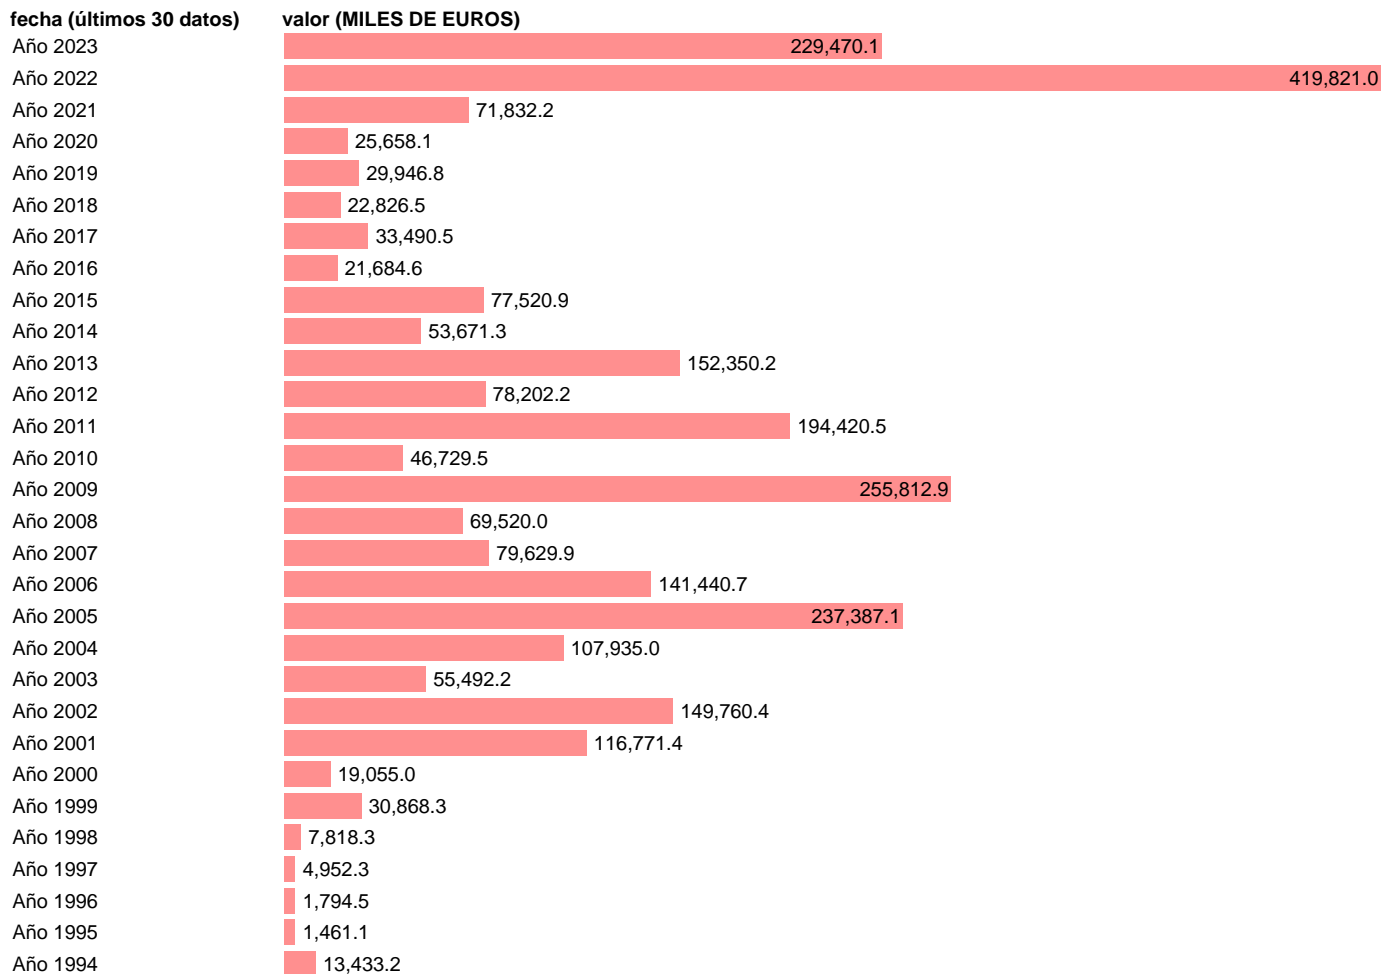

IMPORTACION. BIENES. DE OMAN. ANUAL DEFINITIVA

Estadística: [IMPORTACION. BIENES. DE OMAN. ANUAL DEFINITIVA](#)

Enlace permanente (Permalink): <https://tematicas.org/M1/540649a/>

Notas: Estadística de comercio exterior de bienes (<https://sede.agenciatributaria.gob.es/Sede/estadisticas.html>).
ÚLTIMO AÑO ES PROVISIONAL HASTA QUE LA AEAT PUBLICA EL DATO DEFINITIVO

Fuente: AEAT.

Frecuencia: Anual.

Unidades: MILES DE EUROS.

Datos disponibles desde Año 1988 hasta Año 2023.

Valor más alto alcanzado en Año 2022: **419821**.

Valor más bajo alcanzado en Año 1989: **97.4**.

[Pulse aquí](#) para acceder a los datos completos actualizados y a la representación gráfica estadística.