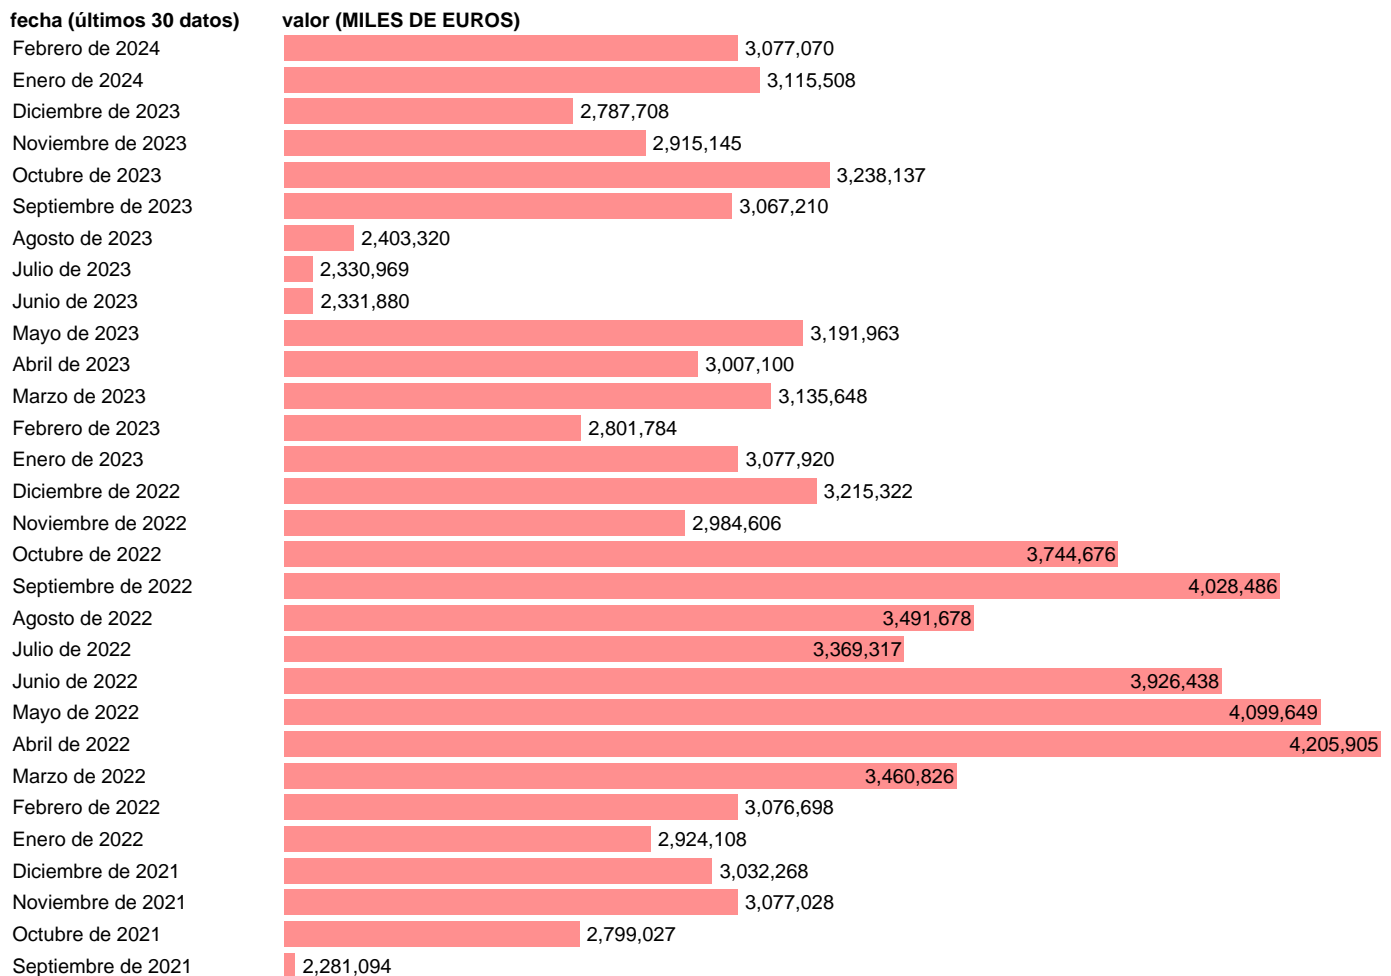

## IMPORTACION. BIENES. DE AFRICA

Estadística: [IMPORTACION. BIENES. DE AFRICA](#)

Enlace permanente (Permalink): <https://tematicas.org/M1/540399/>

Notas: **Estadística de comercio exterior de bienes** (<https://sede.agenciatributaria.gob.es/Sede/estadisticas.html>).

Fuente: **AEAT.**

Frecuencia: **Mensual.**

Unidades: **MILES DE EUROS.**

Datos disponibles desde **Enero de 1970** hasta **Febrero de 2024**.

Valor más alto alcanzado en Abril de 2022: **4205905**.

Valor más bajo alcanzado en Mayo de 1970: **10673**.

[Pulse aquí](#) para acceder a los datos completos actualizados y a la representación gráfica estadística.