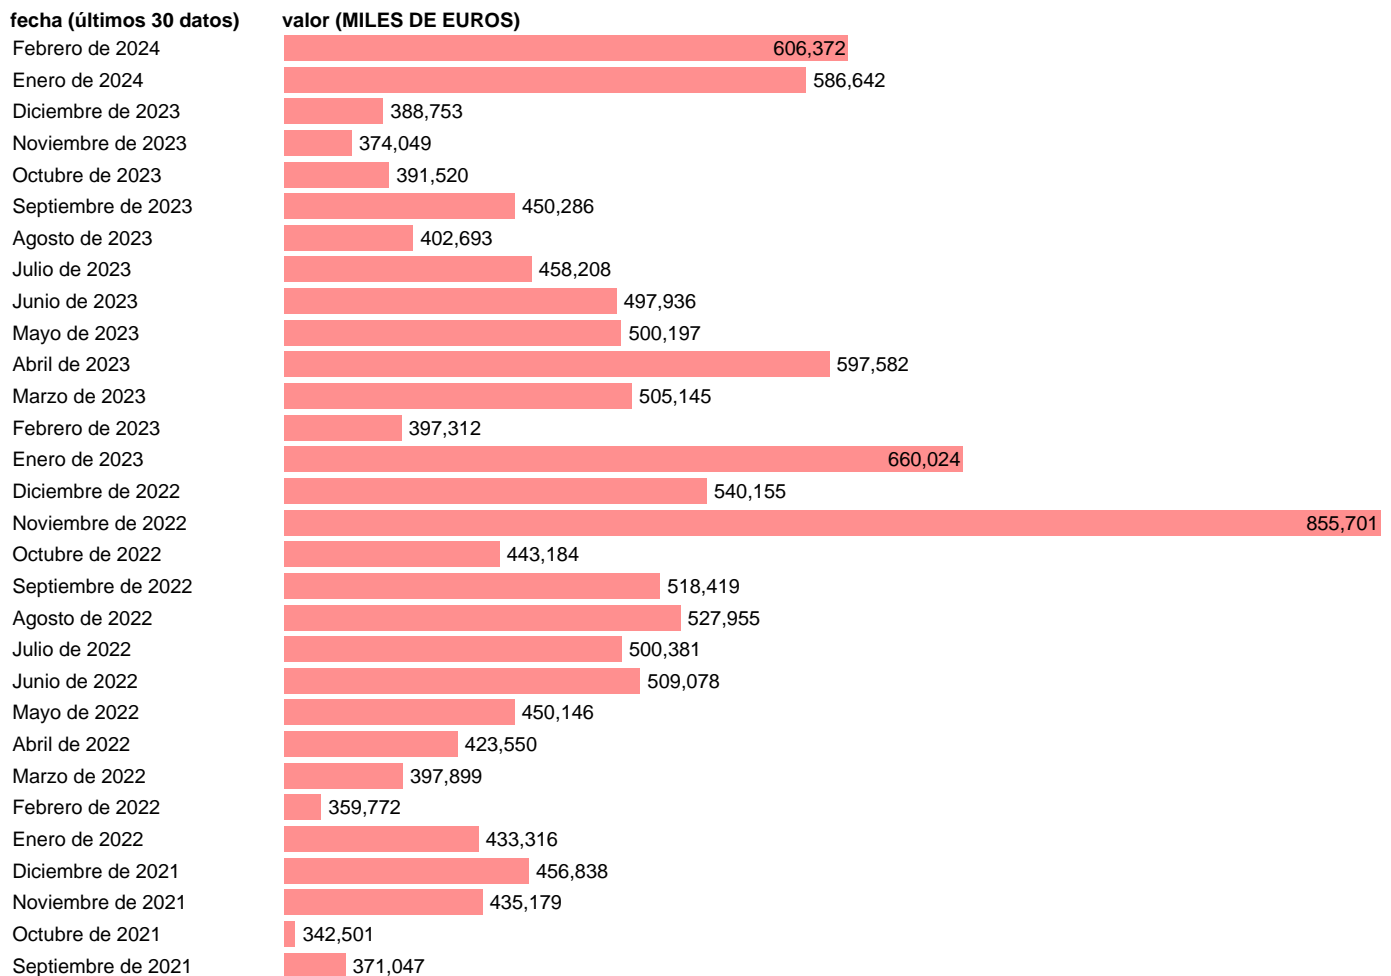

## IMPORTACION. BIENES. DE MEXICO

Estadística: [IMPORTACION. BIENES. DE MEXICO](#)

Enlace permanente (Permalink): <https://tematicas.org/M1/540412/>

Notas: **Estadística de comercio exterior de bienes** (<https://sede.agenciatributaria.gob.es/Sede/estadisticas.html>).

Fuente: **AEAT.**

Frecuencia: **Mensual.**

Unidades: **MILES DE EUROS.**

Datos disponibles desde **Enero de 1970** hasta **Febrero de 2024**.

Valor más alto alcanzado en Noviembre de 2022: **855701**.

Valor más bajo alcanzado en Abril de 1970: **105**.

[Pulse aquí](#) para acceder a los datos completos actualizados y a la representación gráfica estadística.