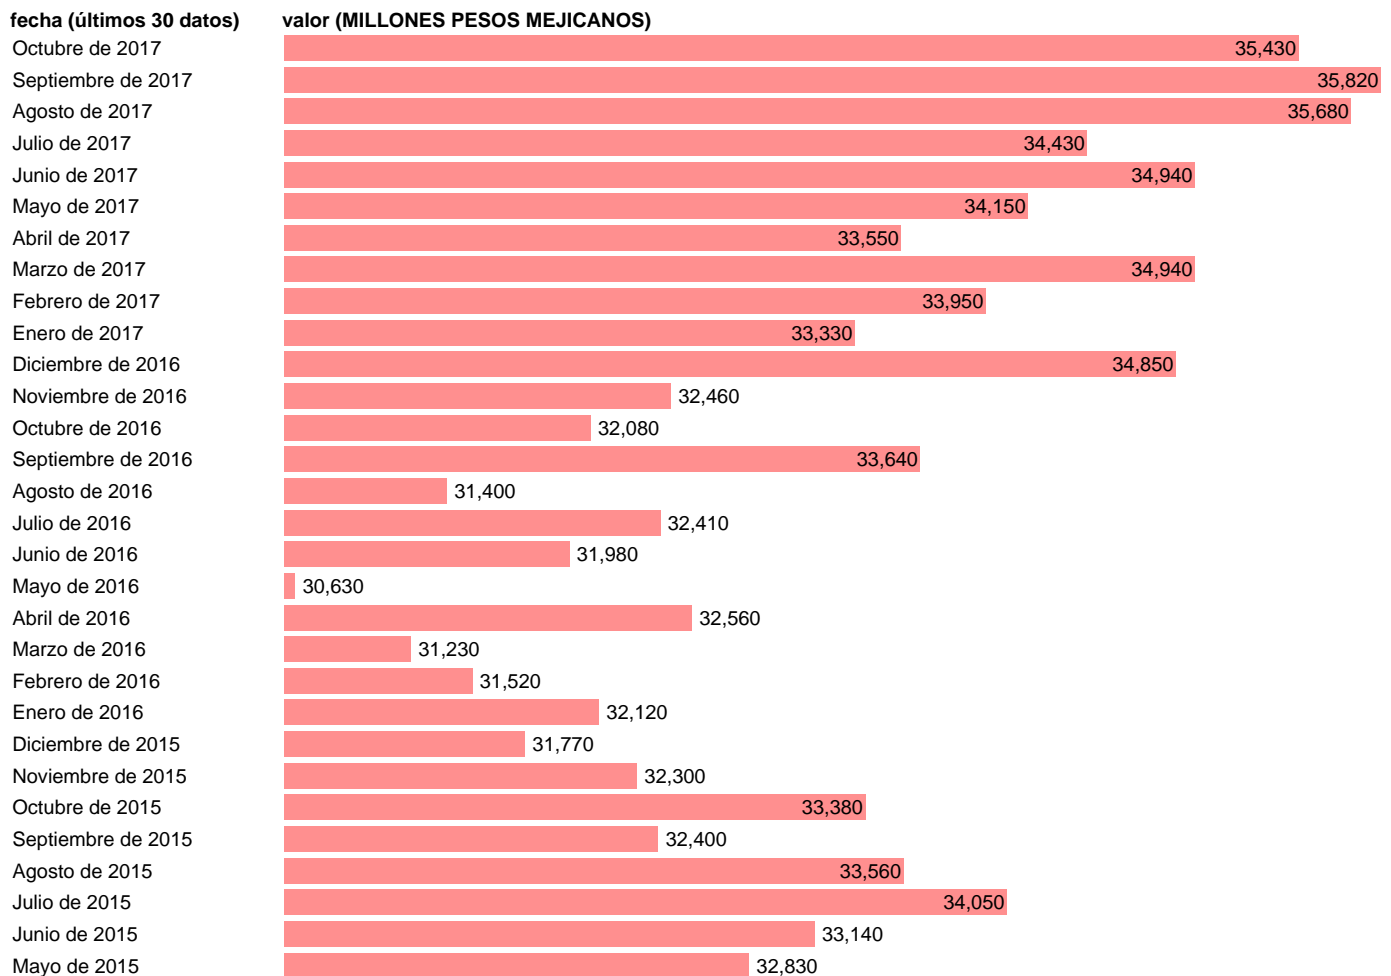

IMPORTACIONES FOB MEXICO (CVE)

Estadística: [IMPORTACIONES FOB MEXICO \(CVE\)](#)

Enlace permanente (Permalink): <https://tematicas.org/M1/650025.d/>

Notas: **SERIE DESESTACIONALIZADA ACTUALIZA: SGACPE (AREA DE ECONOMIA INTERNACIONAL)**

Fuente: **OCDE:MEI.**

Frecuencia: **Mensual.**

Unidades: **MILLONES PESOS MEJICANOS.**

Datos disponibles desde **Enero de 1980** hasta **Octubre de 2017**.

Valor más alto alcanzado en Septiembre de 2017: **35820**.

Valor más bajo alcanzado en Enero de 1983: **520**.

[Pulse aquí](#) para acceder a los datos completos actualizados y a la representación gráfica estadística.