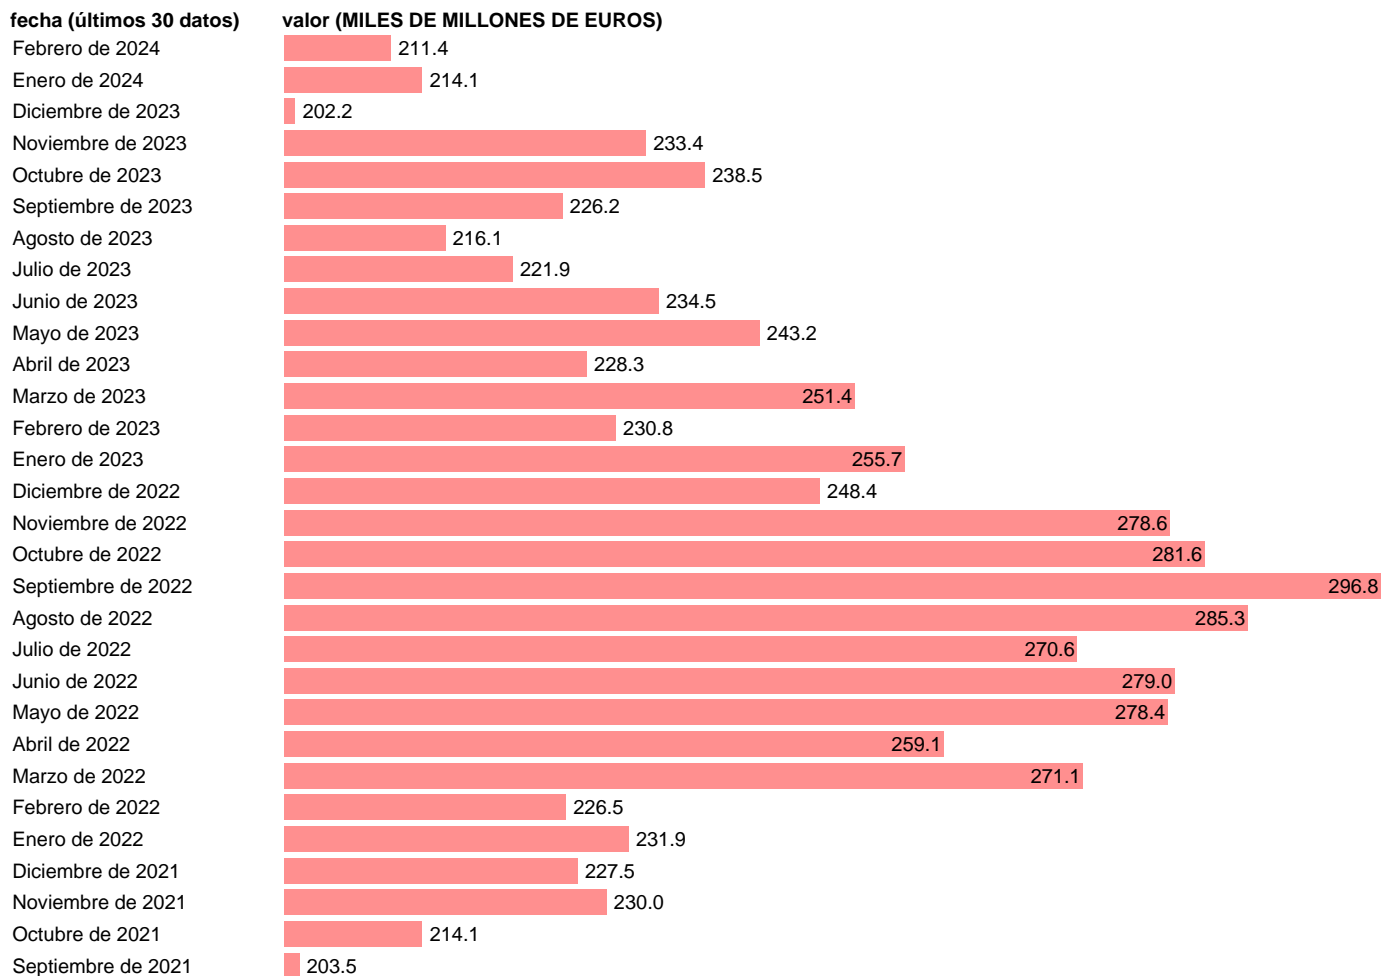

IMPORTACIONES CIF. ZONA EURO

Estadística: [IMPORTACIONES CIF. ZONA EURO](#)

Enlace permanente (Permalink): <https://tematicas.org/M1/650081/>

Notas: ec.europa.eu/eurostat/web/balance-of-payments.

Fuente: **REFINITIV.**

Frecuencia: **Mensual.**

Unidades: **MILES DE MILLONES DE EUROS.**

Datos disponibles desde **Enero de 1999** hasta **Febrero de 2024**.

Valor más alto alcanzado en Septiembre de 2022: **296.8**.

Valor más bajo alcanzado en Enero de 1999: **55.7**.