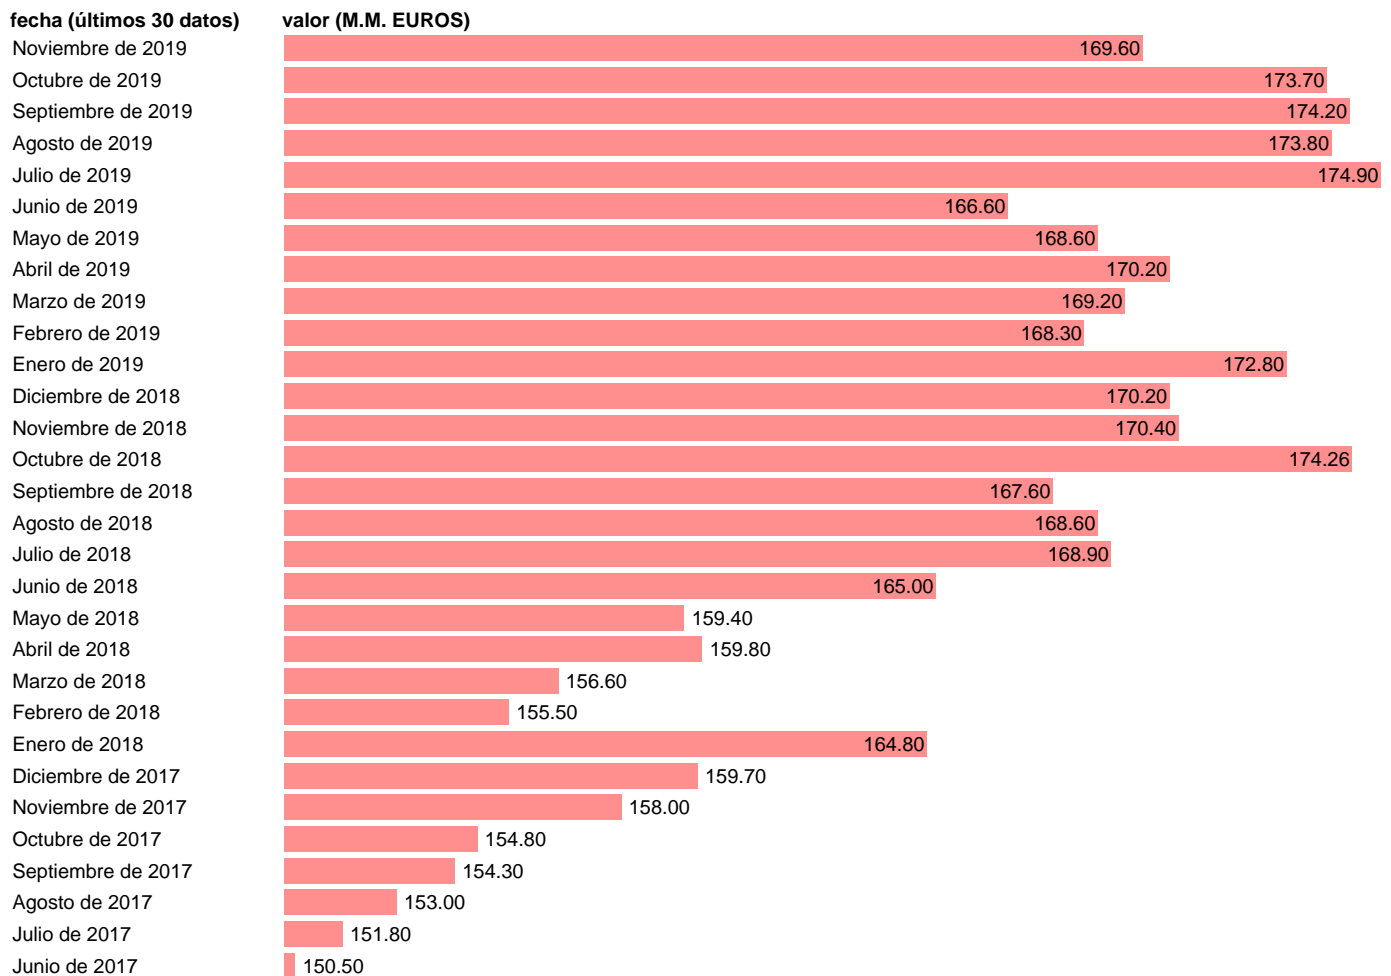

## IMPORTACIONES CIF UE (CVE)

Estadística: [IMPORTACIONES CIF UE \(CVE\)](#)

Enlace permanente (Permalink): <https://tematicas.org/M1/650040.d/>

Notas: **ACTUALIZA: SGAM (AREA DE ECONOMIA INTERNACIONAL)**

Fuente: **EUROSTAT.**

Frecuencia: **Mensual.**

Unidades: **M.M. EUROS.**

Datos disponibles desde **Enero de 1999** hasta **Noviembre de 2019**.

Valor más alto alcanzado en Julio de 2019: **174.9**.

Valor más bajo alcanzado en Enero de 1999: **54.49**.

[Pulse aquí](#) para acceder a los datos completos actualizados y a la representación gráfica estadística.