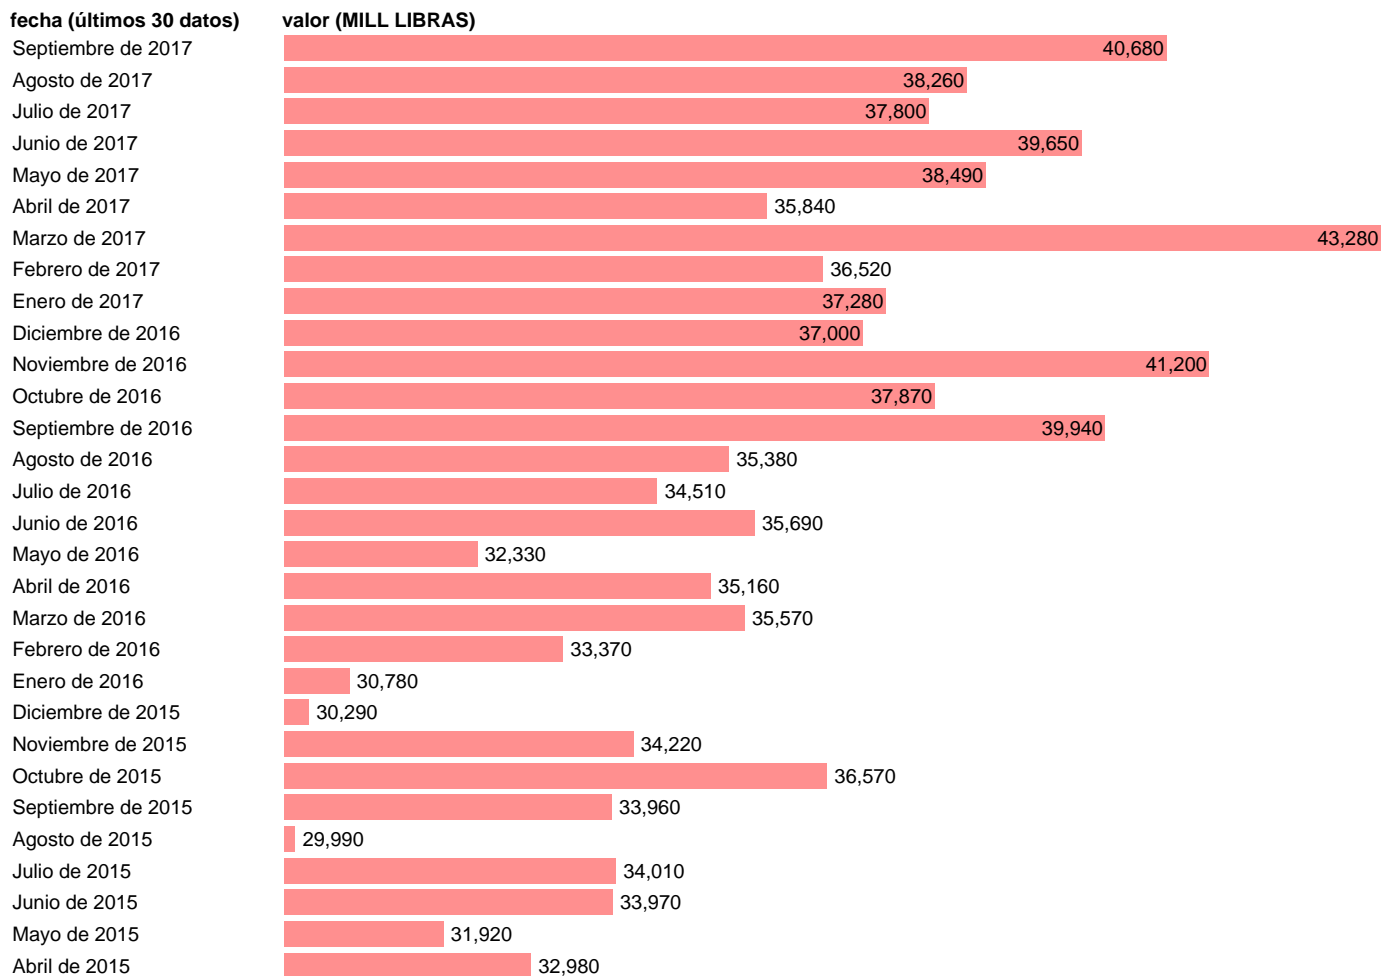

IMPORTACIONES CIF REINO UNIDO

Estadística: [IMPORTACIONES CIF REINO UNIDO](#)

Enlace permanente (Permalink): <https://tematicas.org/M1/650009/>

Notas: **ACTUALIZA: SGACPE (AREA DE ECONOMIA INTERNACIONAL)**

Fuente: **OCDE:MEI.**

Frecuencia: **Mensual.**

Unidades: **MILL LIBRAS.**

Datos disponibles desde **Enero de 1960** hasta **Septiembre de 2017**.

Valor más alto alcanzado en Marzo de 2017: **43280**.

Valor más bajo alcanzado en Septiembre de 1961: **350**.

[Pulse aquí](#) para acceder a los datos completos actualizados y a la representación gráfica estadística.