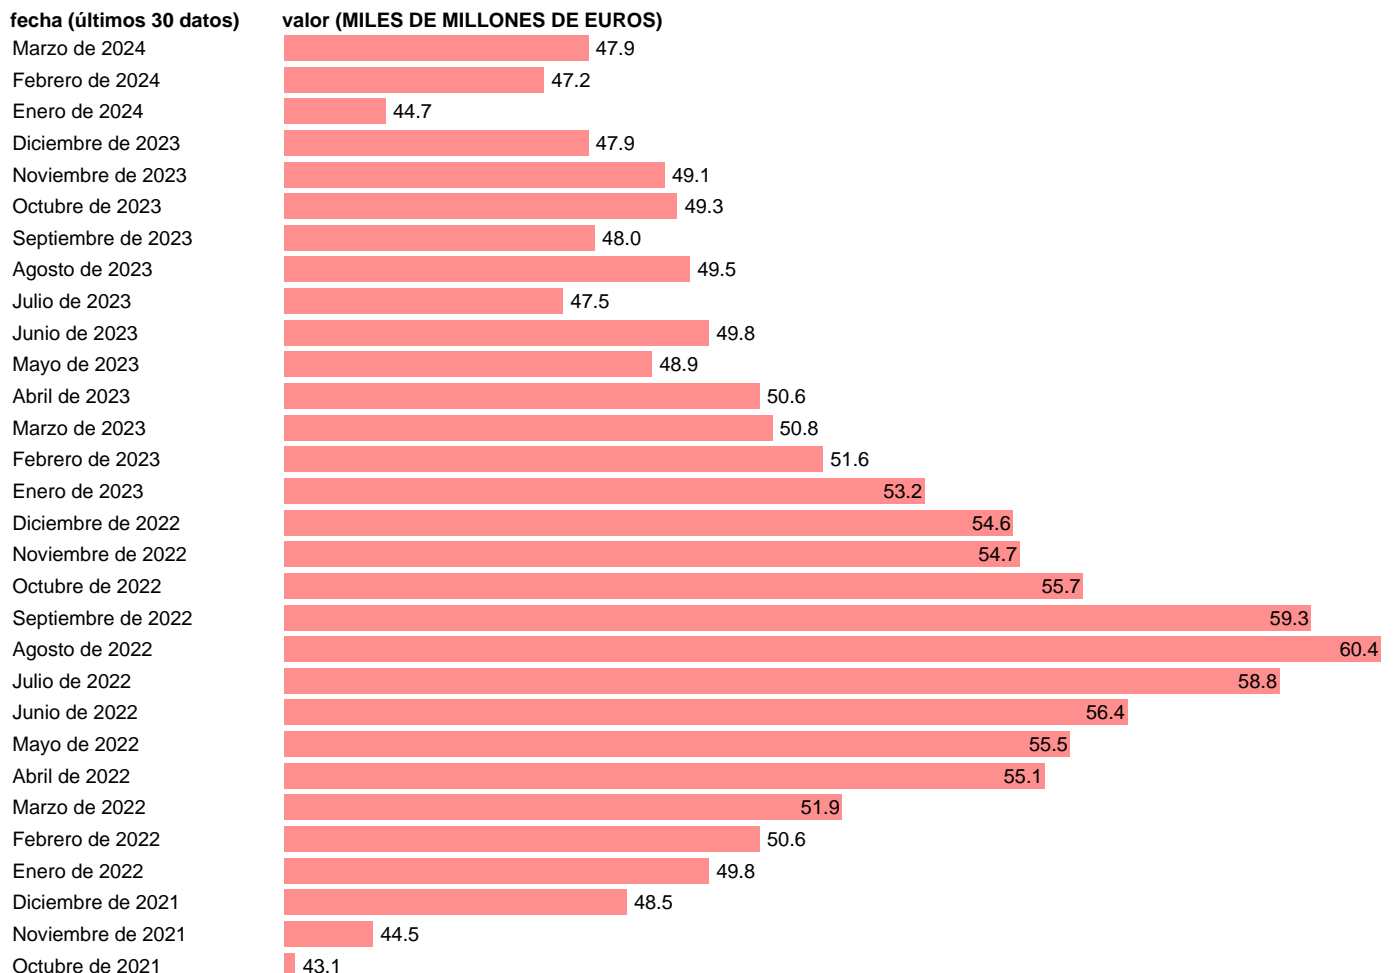

## IMPORTACIONES CIF. ITALIA. CVEC

Estadística: [IMPORTACIONES CIF. ITALIA. CVEC](#)

Enlace permanente (Permalink): <https://tematicas.org/M1/650007.d/>

Notas: Esta serie puede estar actualizada con cierto retardo respecto a la fuente..

Fuente: **REFINITIV.**

Frecuencia: **Mensual.**

Unidades: **MILES DE MILLONES DE EUROS.**

Datos disponibles desde **Enero de 1993** hasta **Marzo de 2024**.

Valor más alto alcanzado en Agosto de 2022: **60.4**.

Valor más bajo alcanzado en Enero de 1993: **9.2**.

[Pulse aquí](#) para acceder a los datos completos actualizados y a la representación gráfica estadística.