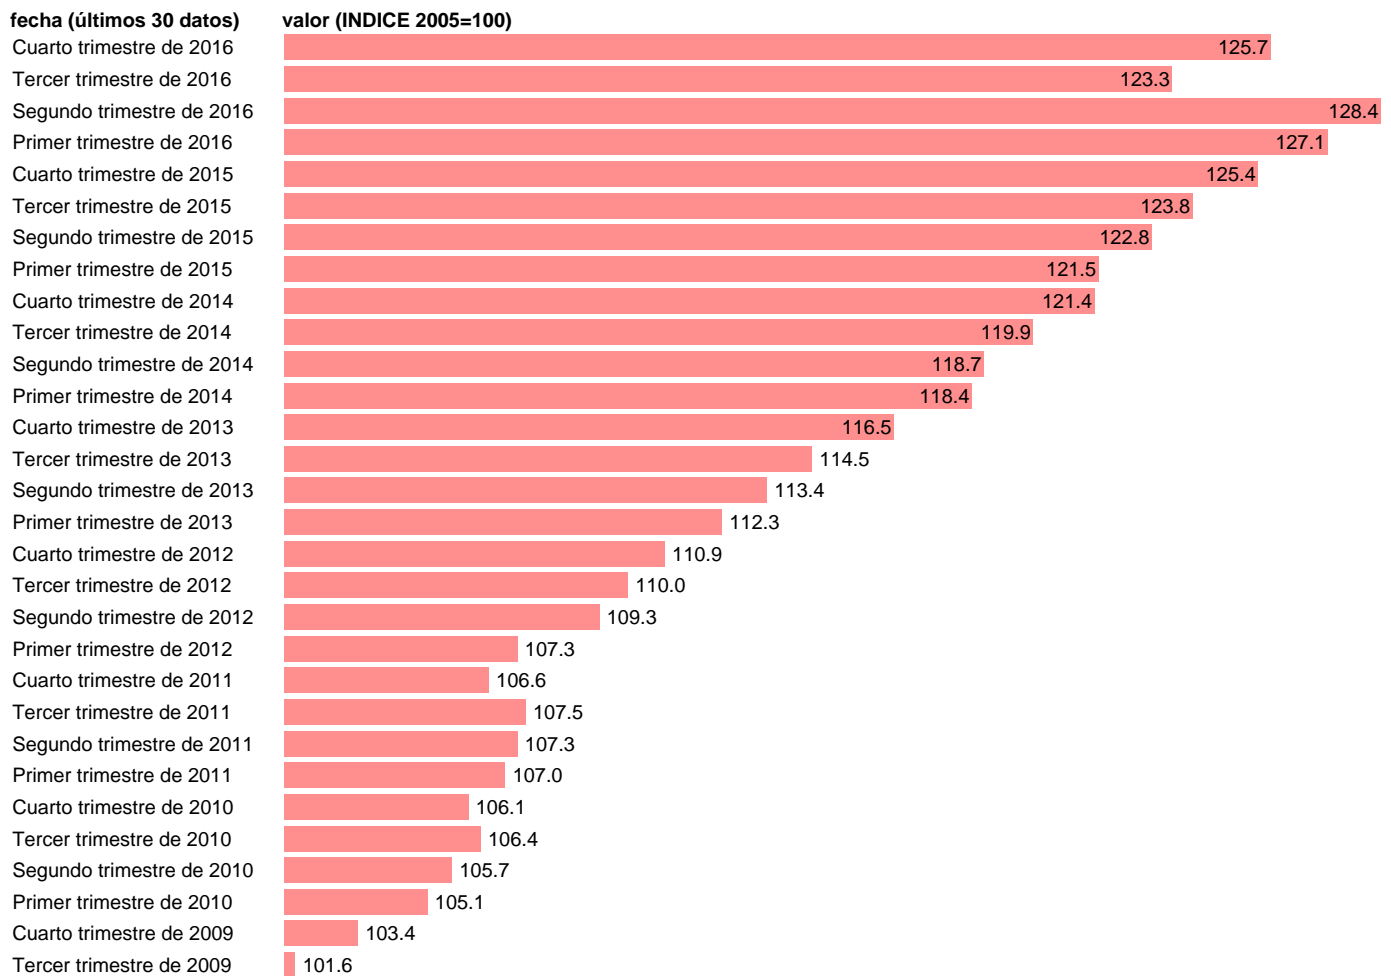

IMPORTACIONES BIENES Y SERVICIOS INDICE VOLUMEN OCDE

Estadística: [IMPORTACIONES BIENES Y SERVICIOS INDICE VOLUMEN OCDE](#)

Enlace permanente (Permalink): <https://tematicas.org/M1/695982/>

Notas: **SERIE DESESTACIONALIZADA ACTUALIZA: SGACPE (AREA DE ECONOMIA INTERNACIONAL)**

Fuente: **OCDE:MEI.**
Frecuencia: **Trimestral.**
Unidades: **INDICE 2005=100.**

Datos disponibles desde **Primer trimestre de 1962** hasta **Cuarto trimestre de 2016**.
Valor más alto alcanzado en Segundo trimestre de 2016: **128.4**.
Valor más bajo alcanzado en Primer trimestre de 1962: **6.3**.

[Pulse aquí](#) para acceder a los datos completos actualizados y a la representación gráfica estadística.