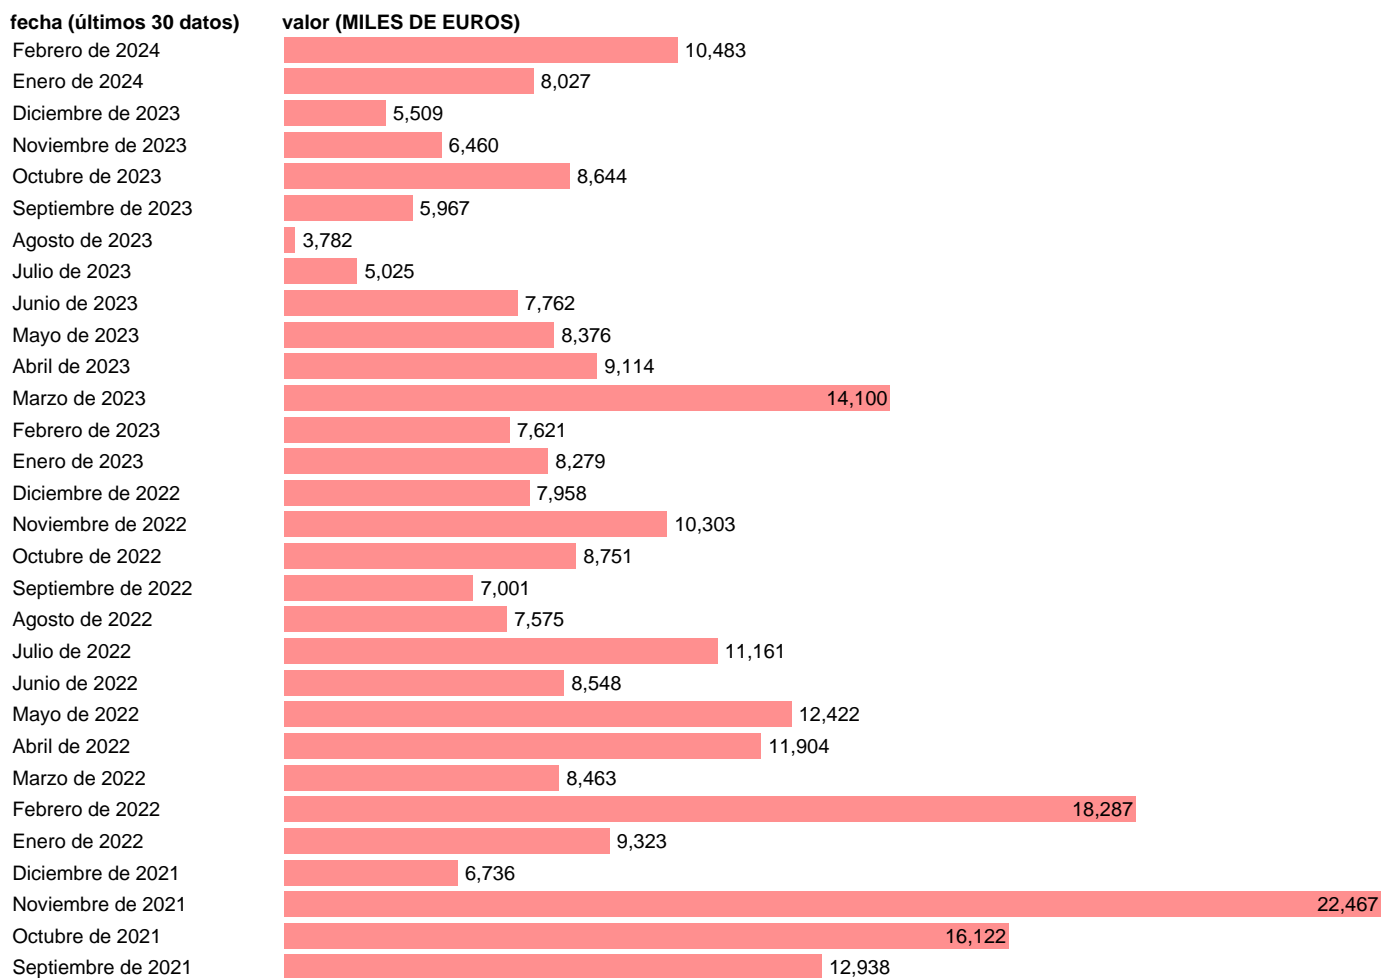

IMPORTACION. CUCI. GRUPO. ZINC

Estadística: [IMPORTACION. CUCI. GRUPO. ZINC](#)

Enlace permanente (Permalink): <https://tematicas.org/M1/524686/>

Notas: Estadística de comercio exterior de bienes (<https://sede.agenciatributaria.gob.es/Sede/estadisticas.html>). Grupo CUCI 686. CUCI: CLASIFICACION UNIFORME PARA EL COMERCIO INTERNACIONAL DE LA ONU.

Fuente: AEAT.

Frecuencia: Mensual.

Unidades: MILES DE EUROS.

Datos disponibles desde Enero de 1988 hasta Febrero de 2024.

Valor más alto alcanzado en Abril de 2004: 30234.

Valor más bajo alcanzado en Agosto de 1991: 150.

[Pulse aquí](#) para acceder a los datos completos actualizados y a la representación gráfica estadística.