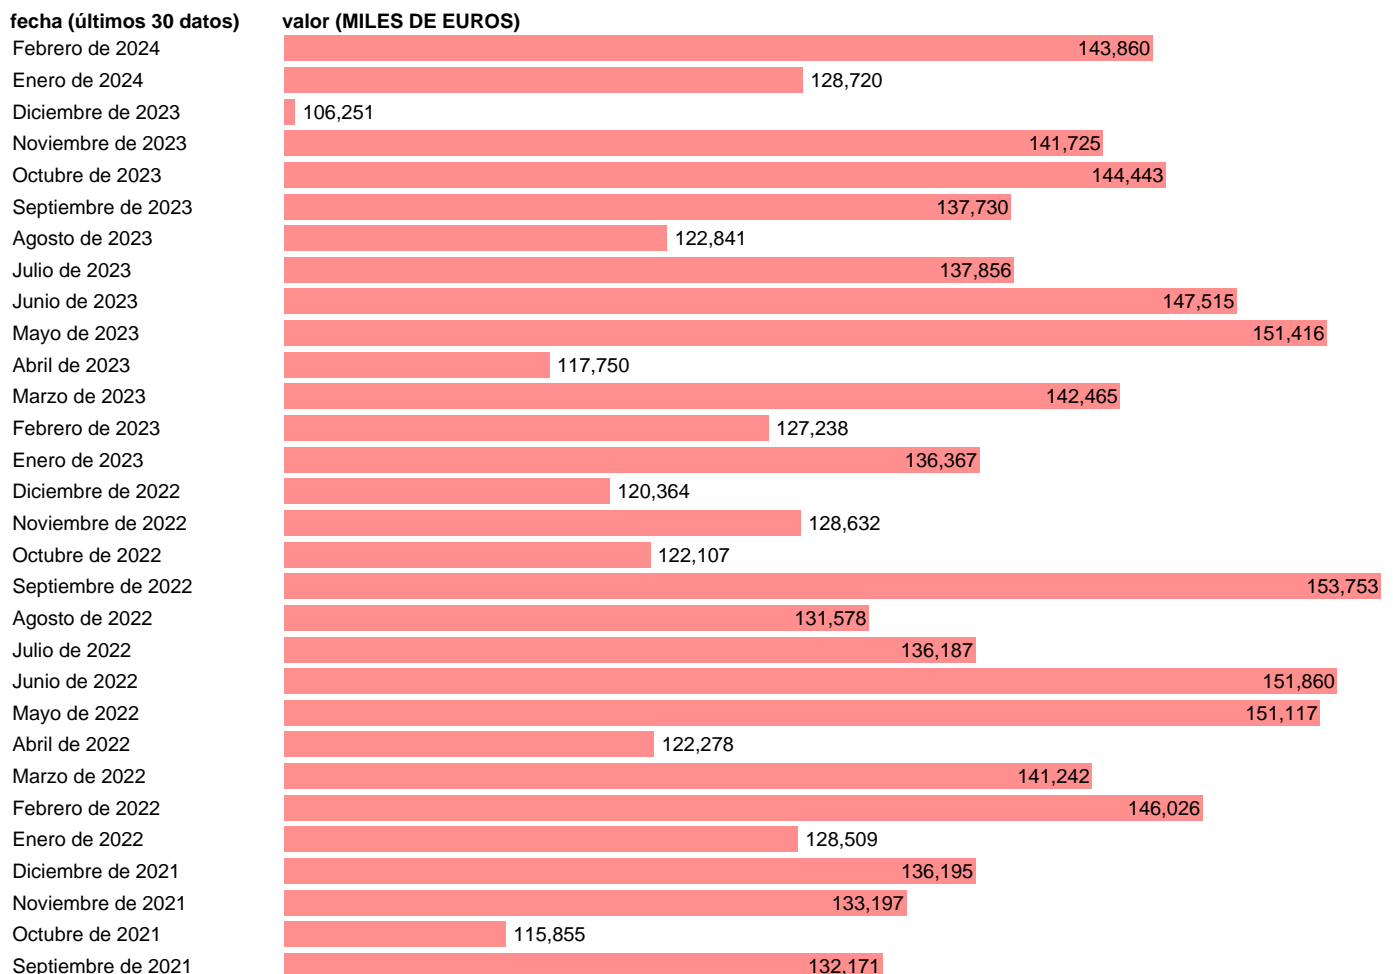

Notas: **Estadística de comercio exterior de bienes** (<https://sede.agenciatributaria.gob.es/Sede/estadisticas.html>). Grupo CUCI 747. CUCI: CLASIFICACION UNIFORME PARA EL COMERCIO INTERNACIONAL DE LA ONU.

Fuente: **AEAT**.

Frecuencia: **Mensual**.

Unidades: **MILES DE EUROS**.

Datos disponibles desde **Enero de 1988** hasta **Febrero de 2024**.

Valor más alto alcanzado en Septiembre de 2022: **153753**.

Valor más bajo alcanzado en Enero de 1988: **8104**.

[Pulse aquí](#) para acceder a los datos completos actualizados y a la representación gráfica estadística.