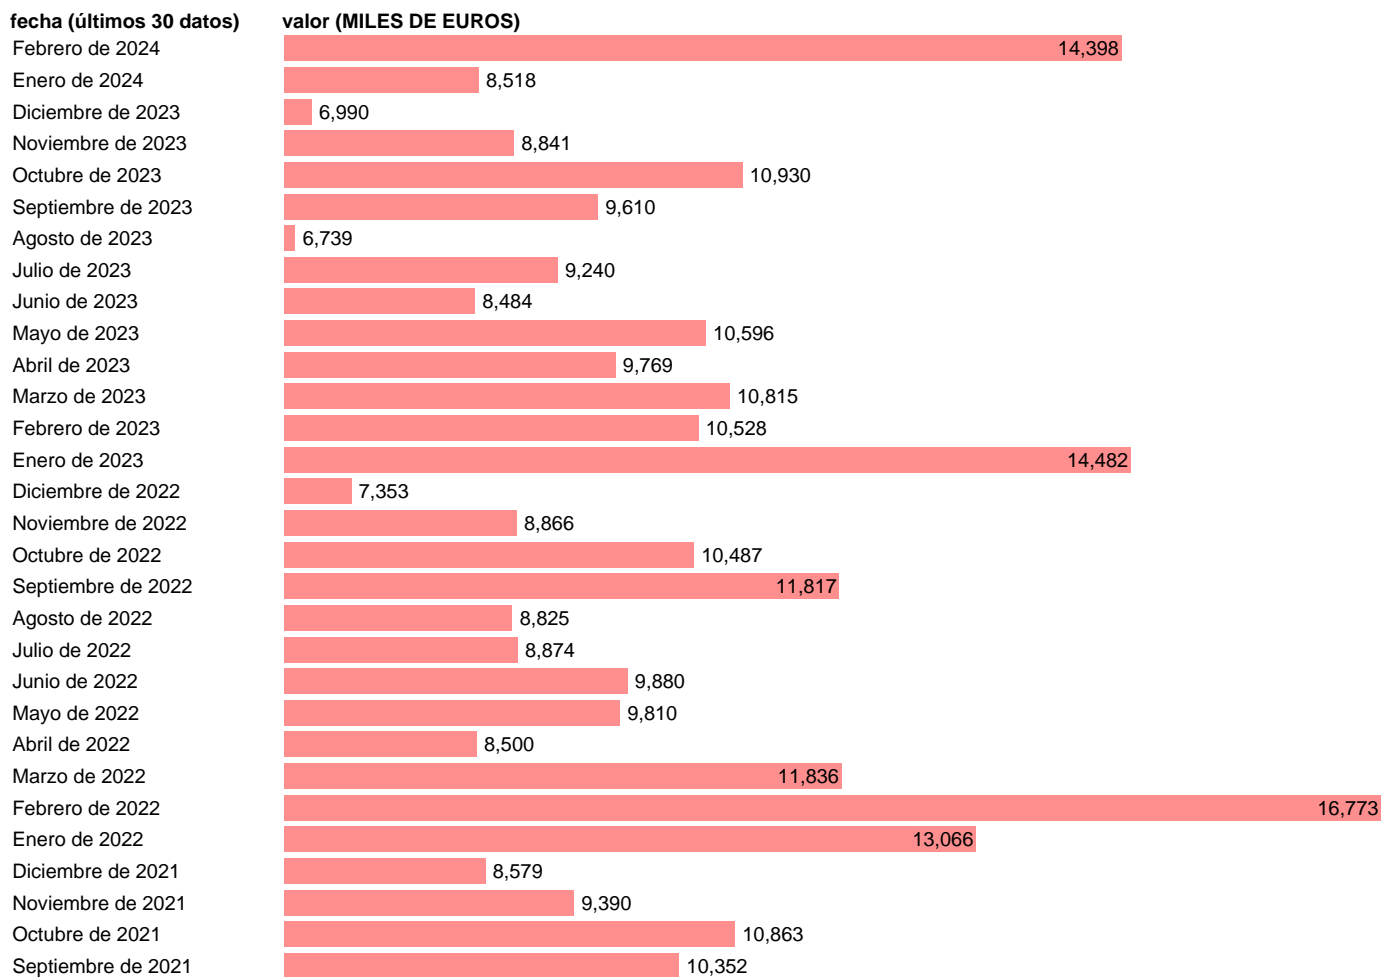

IMPORTACION. CUCI. GRUPO. TULES, ENCAJES, BORDADOS

Estadística: [IMPORTACION. CUCI. GRUPO. TULES, ENCAJES, BORDADOS](#)

Enlace permanente (Permalink): <https://tematicas.org/M1/524656/>

Notas: Estadística de comercio exterior de bienes (<https://sede.agenciatributaria.gob.es/Sede/estadisticas.html>). Grupo CUCI 656. CUCI: CLASIFICACION UNIFORME PARA EL COMERCIO INTERNACIONAL DE LA ONU.

Fuente: **AEAT**.

Frecuencia: **Mensual**.

Unidades: **MILES DE EUROS**.

Datos disponibles desde **Enero de 1988** hasta **Febrero de 2024**.

Valor más alto alcanzado en Noviembre de 2006: **17538**.

Valor más bajo alcanzado en Agosto de 1988: **1092**.

[Pulse aquí](#) para acceder a los datos completos actualizados y a la representación gráfica estadística.