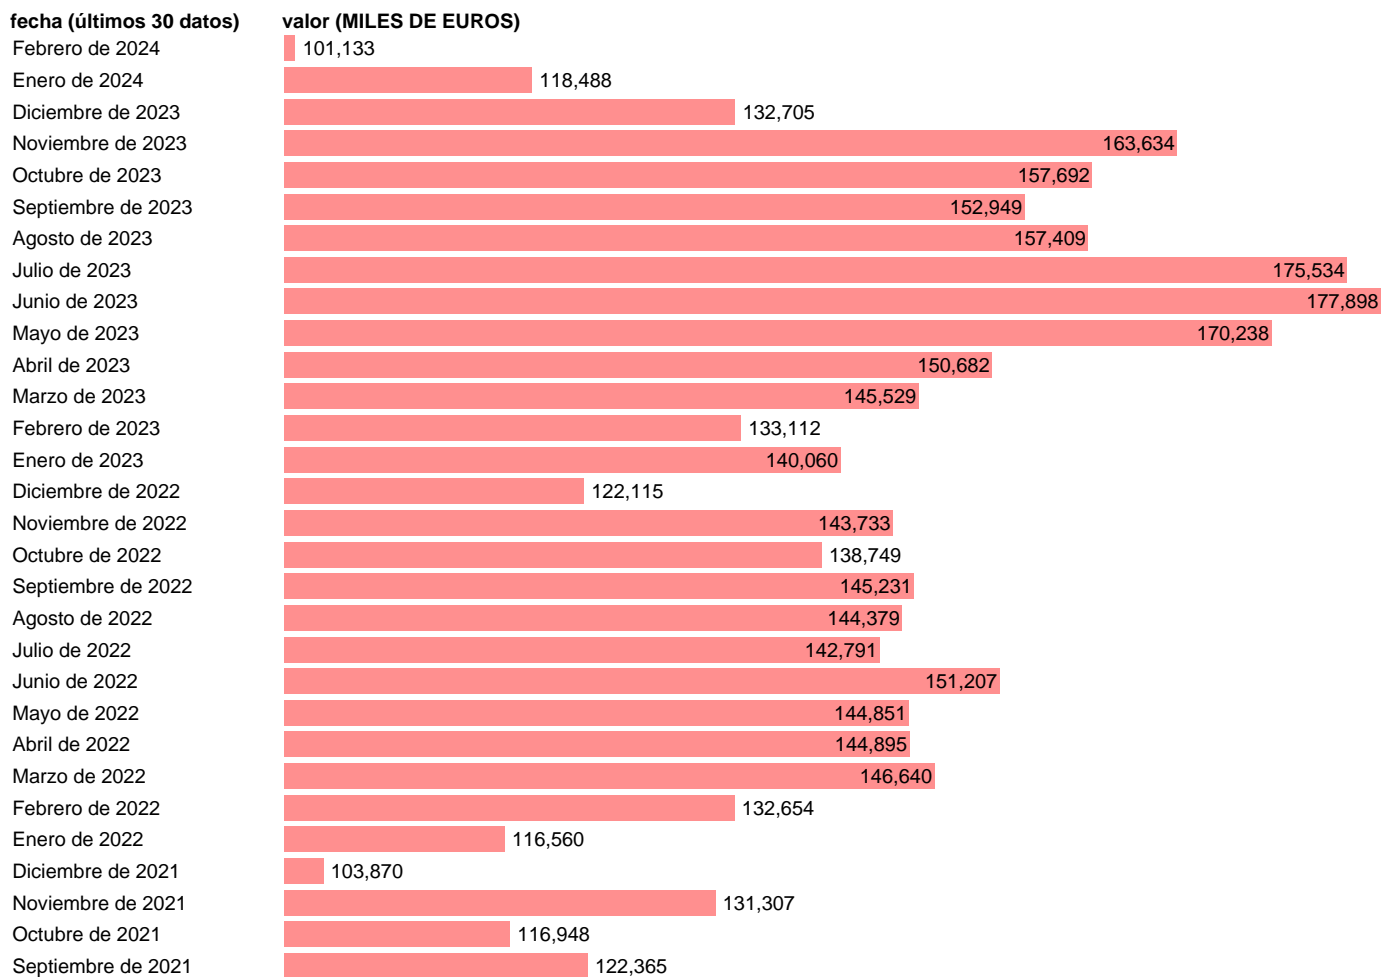

IMPORTACION. CUCI. GRUPO. TABACO MANUFACTURADO

Estadística: [IMPORTACION. CUCI. GRUPO. TABACO MANUFACTURADO](#)

Enlace permanente (Permalink): <https://tematicas.org/M1/524122/>

Notas: **Estadística de comercio exterior de bienes** (<https://sede.agenciatributaria.gob.es/Sede/estadisticas.html>). Grupo CUCI 122. CUCI: CLASIFICACION UNIFORME PARA EL COMERCIO INTERNACIONAL DE LA ONU.

Fuente: **AEAT**.

Frecuencia: **Mensual**.

Unidades: **MILES DE EUROS**.

Datos disponibles desde **Enero de 1988** hasta **Febrero de 2024**.

Valor más alto alcanzado en Julio de 2000: **232269**.

Valor más bajo alcanzado en Agosto de 1990: **1189**.

[Pulse aquí](#) para acceder a los datos completos actualizados y a la representación gráfica estadística.