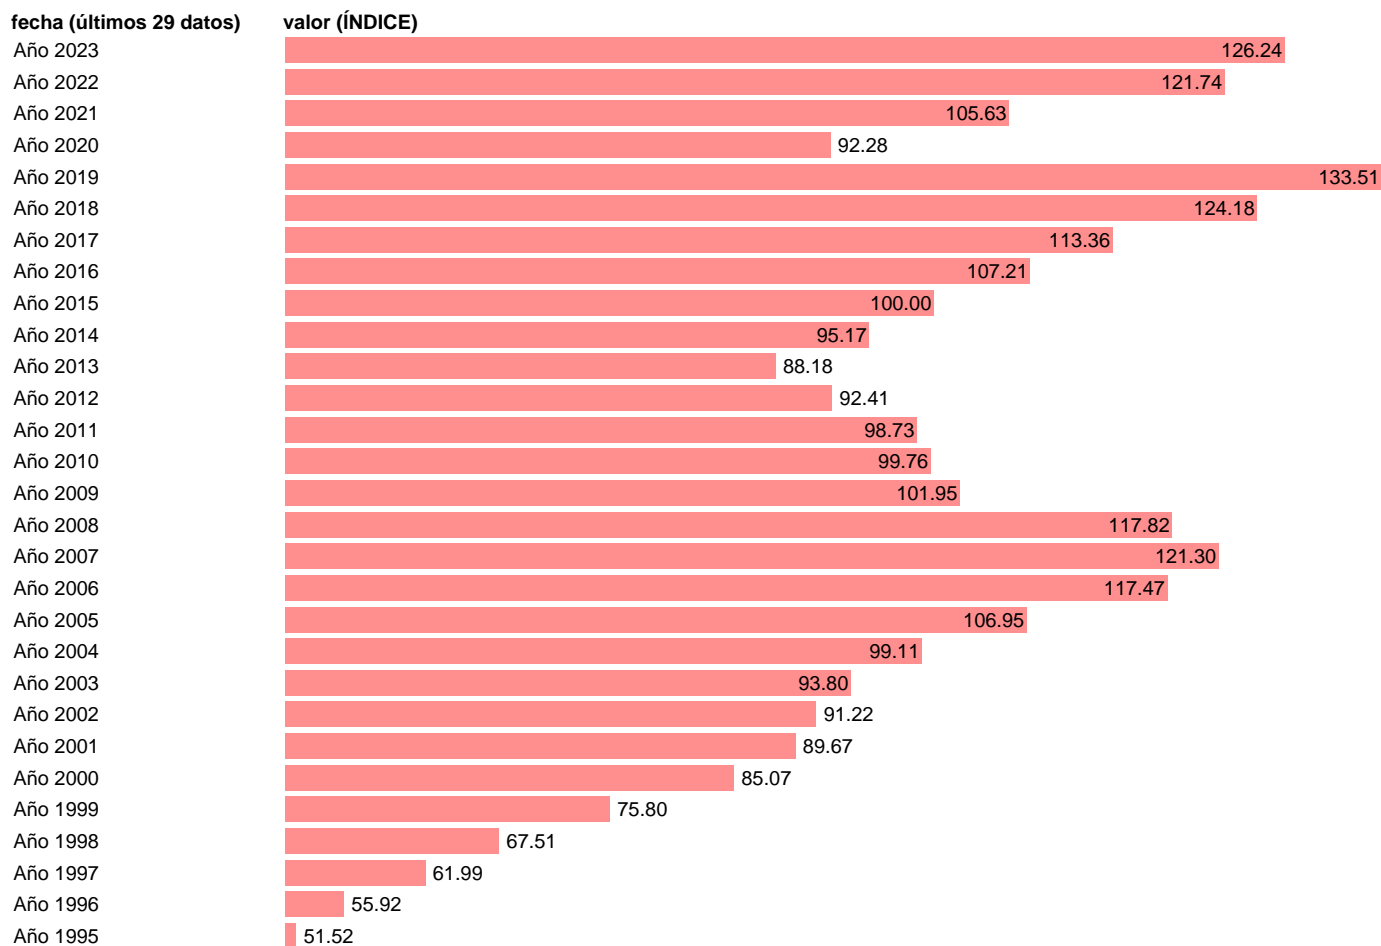

IMPORTACION. SERVICIOS. VOLUMEN

Estadística: [IMPORTACION. SERVICIOS. VOLUMEN](#)

Enlace permanente (Permalink): <https://tematicas.org/M1/9akv4220/>

Notas: **Contabilidad Nacional Trimestral** (www.ine.es/dyngs/IOE/es/operacion.htm?numinv=30024).

Fuente: **INE**.

Frecuencia: **Anual**.

Unidades: **ÍNDICE**.

Datos disponibles desde **Año 1995** hasta **Año 2023**.

Valor más alto alcanzado en Año 2019: **133.51**.

Valor más bajo alcanzado en Año 1995: **51.52**.

[Pulse aquí](#) para acceder a los datos completos actualizados y a la representación gráfica estadística.