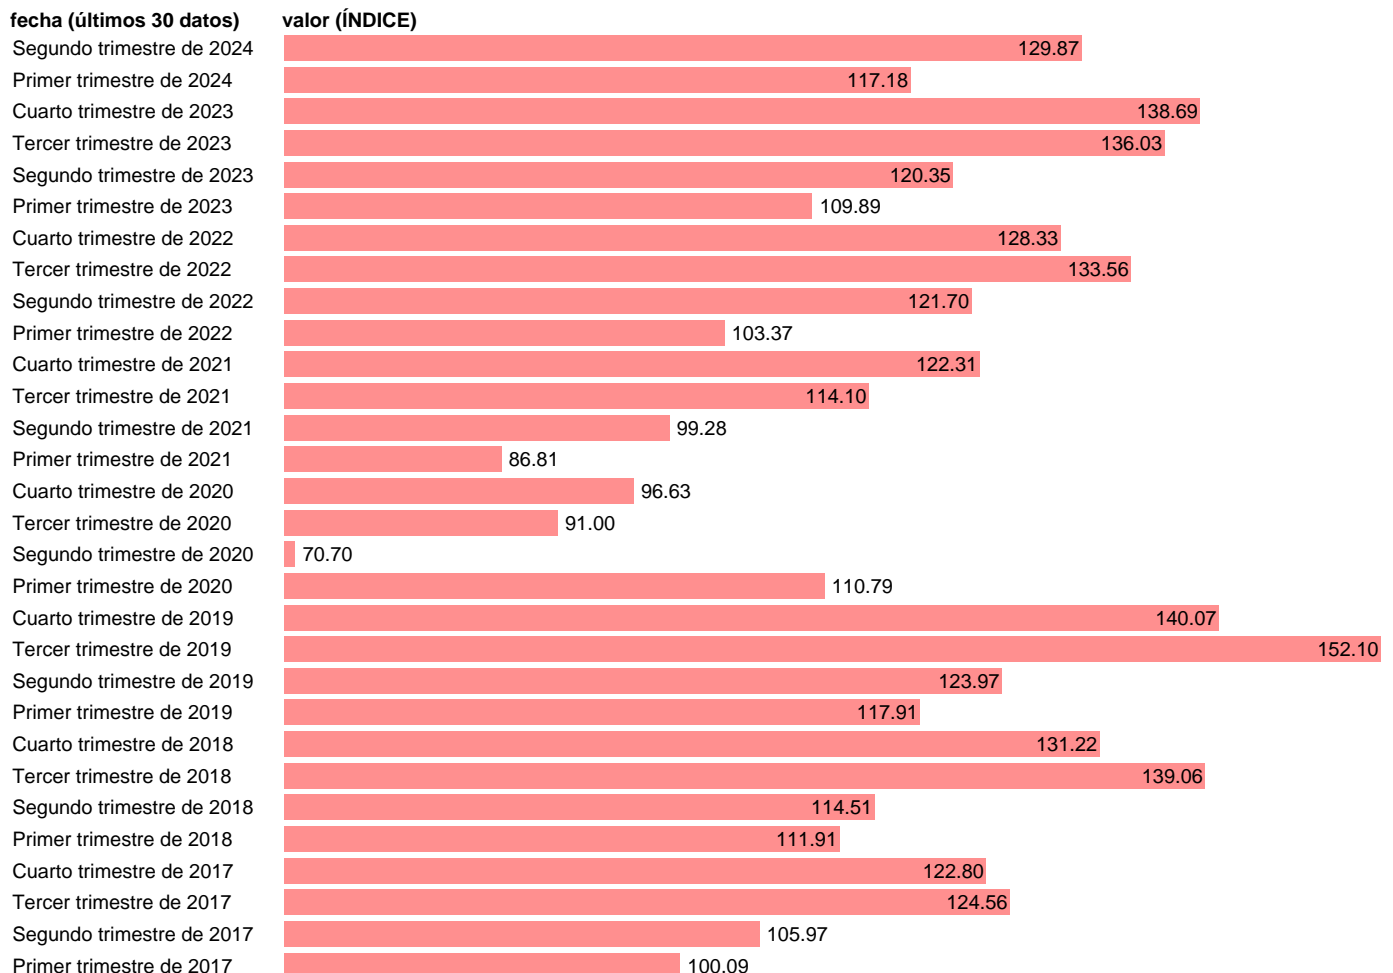

IMPORTACION. SERVICIOS. VOLUMEN

Estadística: [IMPORTACION. SERVICIOS. VOLUMEN](#)

Enlace permanente (Permalink): <https://tematicas.org/M1/9akv4220t/>

Notas: **Contabilidad Nacional Trimestral** (www.ine.es/dyngs/IOE/es/operacion.htm?numinv=30024).

Fuente: **INE**.

Frecuencia: **Trimestral**.

Unidades: **ÍNDICE**.

Datos disponibles desde **Primer trimestre de 1995** hasta **Segundo trimestre de 2024**.

Valor más alto alcanzado en Tercer trimestre de 2019: **152.1**.

Valor más bajo alcanzado en Primer trimestre de 1995: **47.97**.

[Pulse aquí](#) para acceder a los datos completos actualizados y a la representación gráfica estadística.