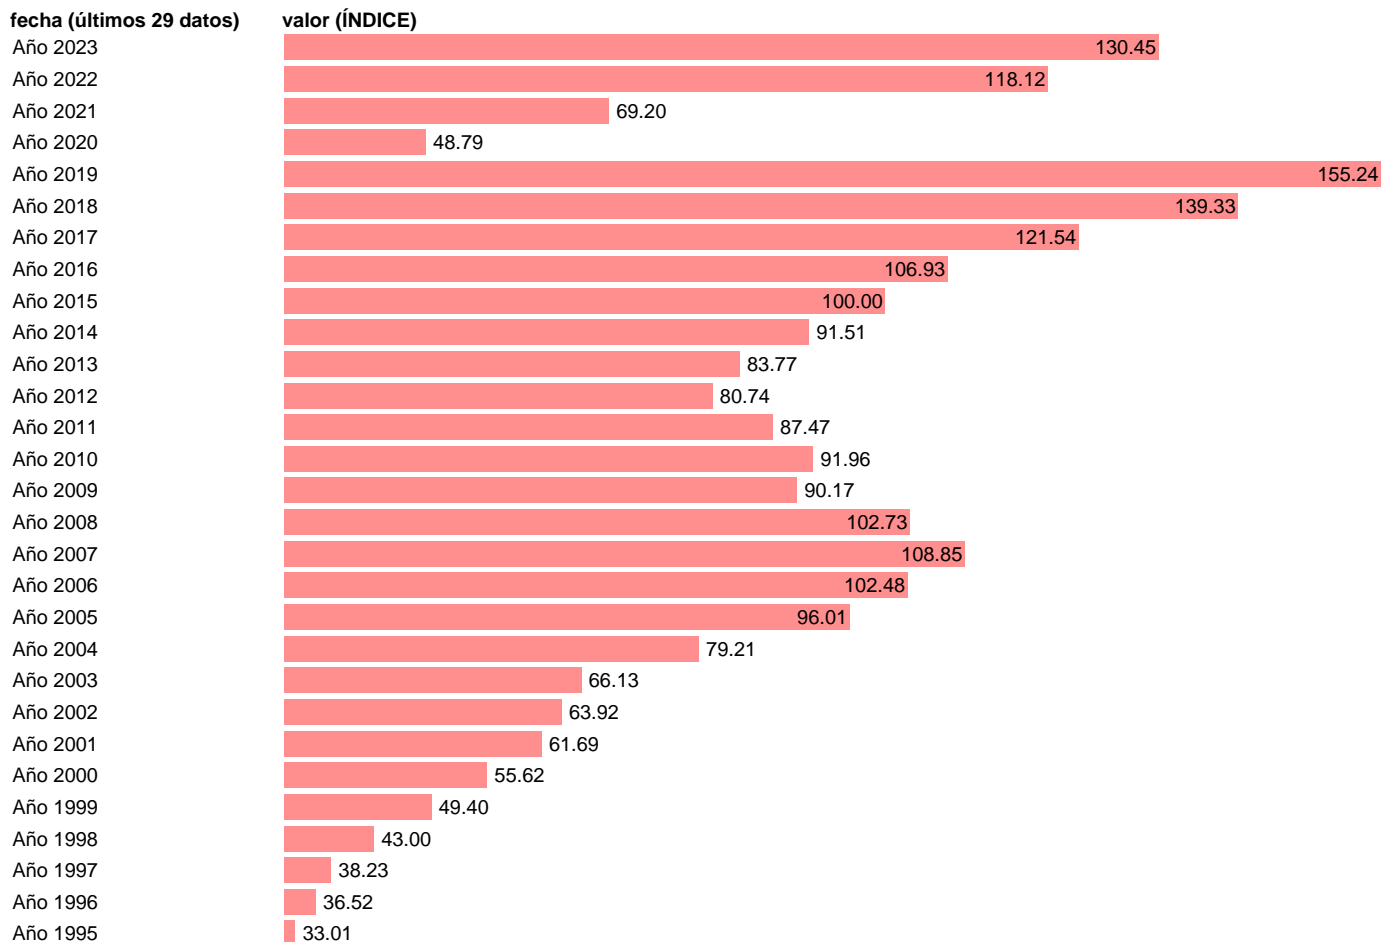

## IMPORTACION. SERVICIOS TURISTICOS. VOLUMEN

Estadística: [IMPORTACION. SERVICIOS TURISTICOS. VOLUMEN](#)

Enlace permanente (Permalink): <https://tematicas.org/M1/9akv4222/>

Notas: **Contabilidad Nacional Trimestral (www.ine.es/dyngs/IOE/es/operacion.htm?numinv=30024).**

Fuente: **INE.**

Frecuencia: **Anual.**

Unidades: **ÍNDICE.**

Datos disponibles desde **Año 1995** hasta **Año 2023**.

Valor más alto alcanzado en Año 2019: **155.24**.

Valor más bajo alcanzado en Año 1995: **33.01**.

[Pulse aquí](#) para acceder a los datos completos actualizados y a la representación gráfica estadística.