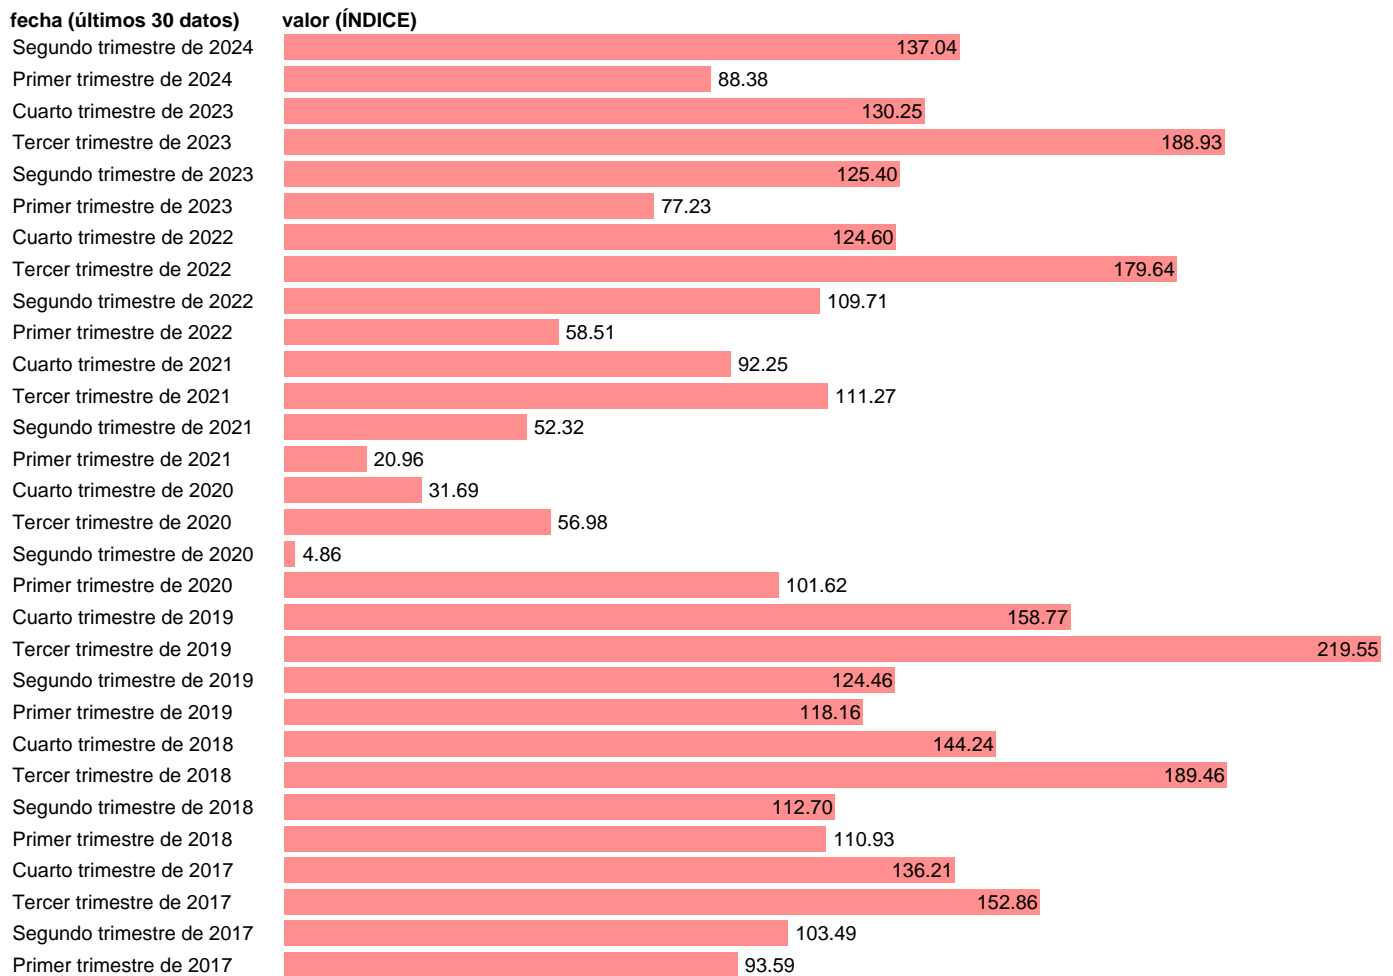

IMPORTACION. SERVICIOS TURISTICOS. VOLUMEN

Estadística: [IMPORTACION. SERVICIOS TURISTICOS. VOLUMEN](#)

Enlace permanente (Permalink): <https://tematicas.org/M1/9akv4222t/>

Notas: **Contabilidad Nacional Trimestral (www.ine.es/dyngs/IOE/es/operacion.htm?numinv=30024).**

Fuente: **INE.**

Frecuencia: **Trimestral.**

Unidades: **ÍNDICE.**

Datos disponibles desde **Primer trimestre de 1995** hasta **Segundo trimestre de 2024.**

Valor más alto alcanzado en Tercer trimestre de 2019: **219.55.**

Valor más bajo alcanzado en Segundo trimestre de 2020: **4.86.**

[Pulse aquí](#) para acceder a los datos completos actualizados y a la representación gráfica estadística.