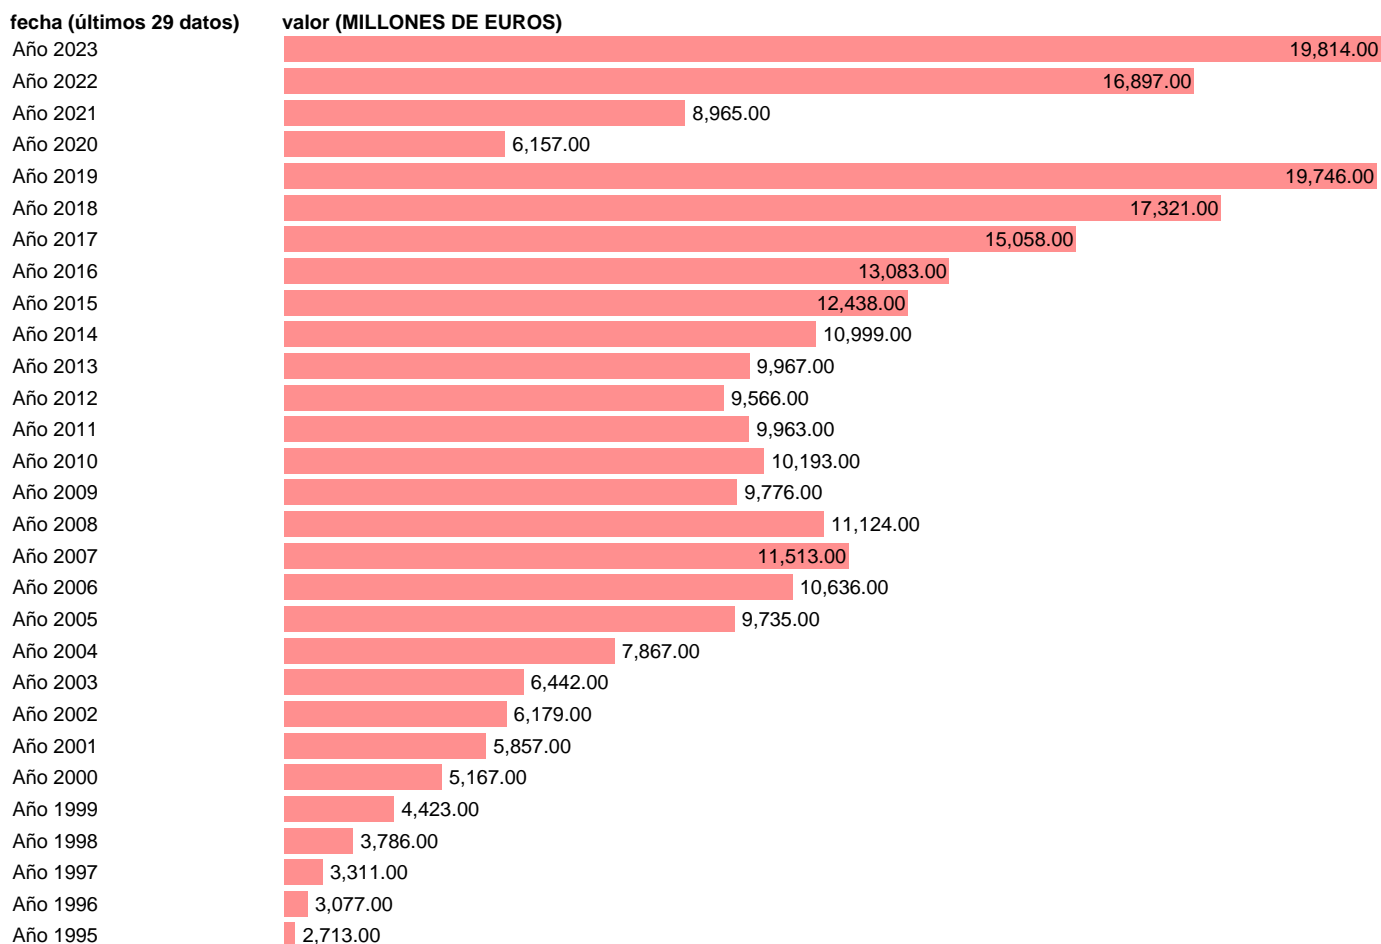

## IMPORTACION. SERVICIOS TURISTICOS. CORRIENTES

Estadística: [IMPORTACION. SERVICIOS TURISTICOS. CORRIENTES](#)

Enlace permanente (Permalink): <https://tematicas.org/M1/9akc4222/>

Notas: **Contabilidad Nacional Trimestral (www.ine.es/dyngs/IOE/es/operacion.htm?numinv=30024).**

Fuente: **INE.**

Frecuencia: **Anual.**

Unidades: **MILLONES DE EUROS.**

Datos disponibles desde **Año 1995** hasta **Año 2023**.

Valor más alto alcanzado en Año 2023: **19814**.

Valor más bajo alcanzado en Año 1995: **2713**.

[Pulse aquí](#) para acceder a los datos completos actualizados y a la representación gráfica estadística.