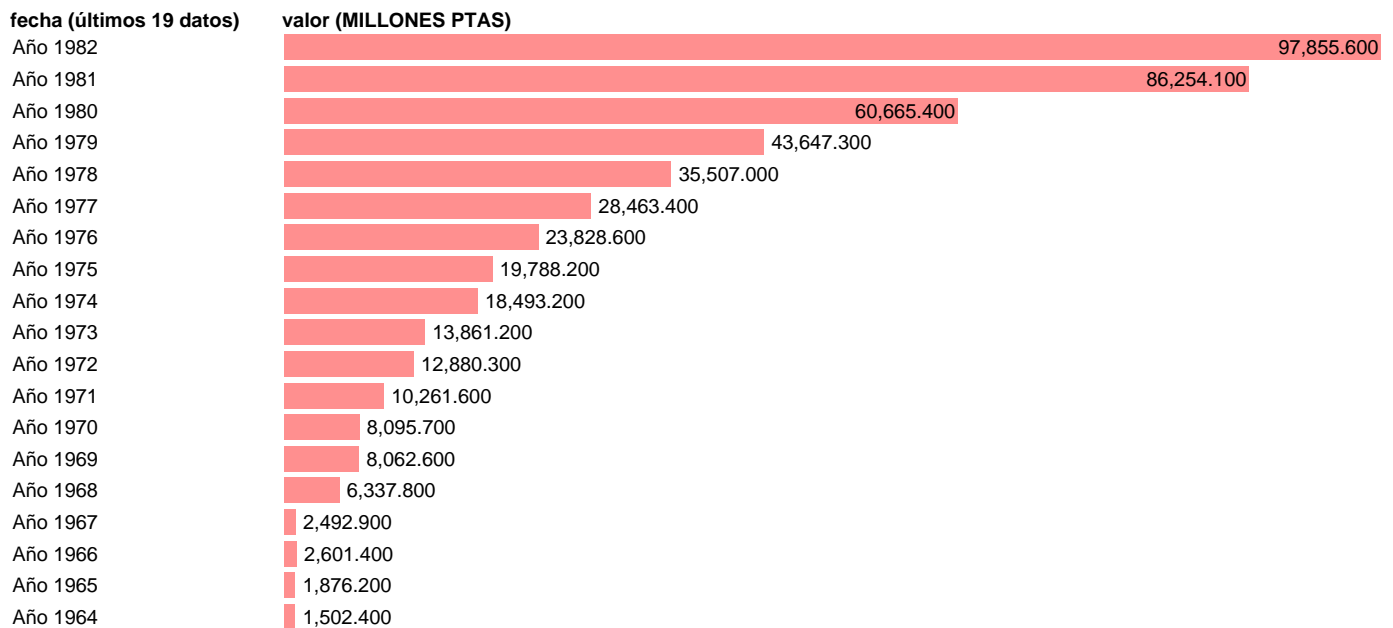

## IMPORTACION SERVICIOS: TRANSPORTES. PTAS CORRIENTES BASE 70

Estadística: [IMPORTACION SERVICIOS: TRANSPORTES. PTAS CORRIENTES BASE 70](#)

Enlace permanente (Permalink): <https://tematicas.org/M1/90bc4221/>

Notas: **TERMINOLOGIA SCN.1981 PROVISIONAL.1982 AVANCE**

Fuente: **INE.**

Frecuencia: **Anual.**

Unidades: **MILLONES PTAS.**

Datos disponibles desde **Año 1964** hasta **Año 1982**.

Valor más alto alcanzado en Año 1982: **97855.6**.

Valor más bajo alcanzado en Año 1964: **1502.4**.

[Pulse aquí](#) para acceder a los datos completos actualizados y a la representación gráfica estadística.