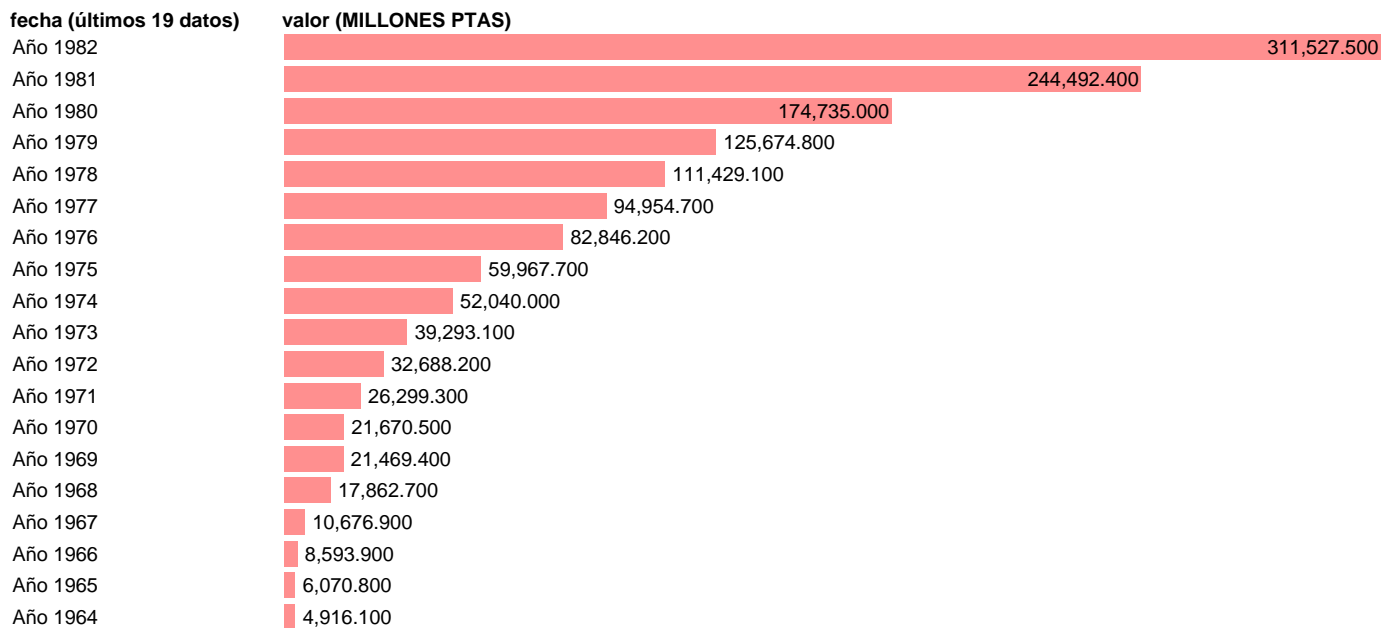

Fuente: **INE.**

Frecuencia: **Anual.**

Unidades: **MILLONES PTAS.**

Datos disponibles desde **Año 1964** hasta **Año 1982**.

Valor más alto alcanzado en Año 1982: **311527.5**.

Valor más bajo alcanzado en Año 1964: **4916.1**.

[Pulse aquí](#) para acceder a los datos completos actualizados y a la representación gráfica estadística.