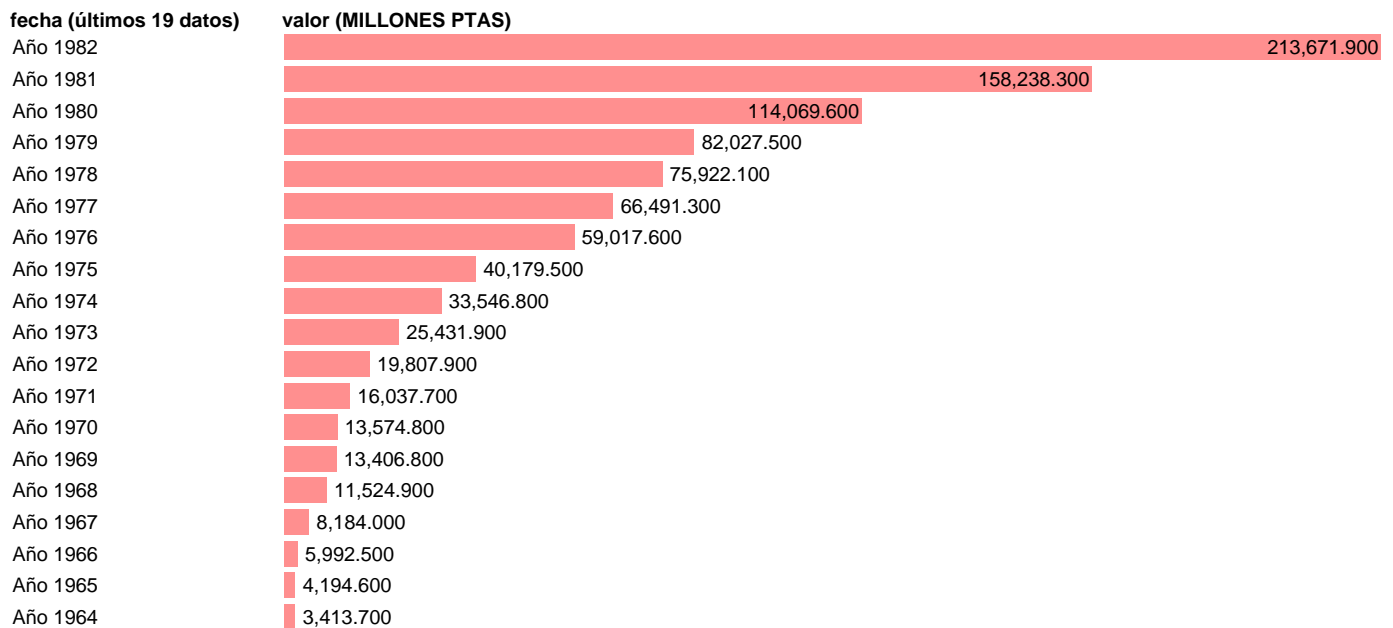

## IMPORTACION SERVICIOS: OTROS SERVICIOS. PTAS CORRIENTES BASE 70

Estadística: [IMPORTACION SERVICIOS: OTROS SERVICIOS. PTAS CORRIENTES BASE 70](#)

Enlace permanente (Permalink): <https://tematicas.org/M1/90bc4222/>

Notas: **TERMINOLOGIA SCN.1981 PROVISIONAL.1982 AVANCE**

Fuente: **INE.**

Frecuencia: **Anual.**

Unidades: **MILLONES PTAS.**

Datos disponibles desde **Año 1964** hasta **Año 1982**.

Valor más alto alcanzado en Año 1982: **213671.9**.

Valor más bajo alcanzado en Año 1964: **3413.7**.

[Pulse aquí](#) para acceder a los datos completos actualizados y a la representación gráfica estadística.