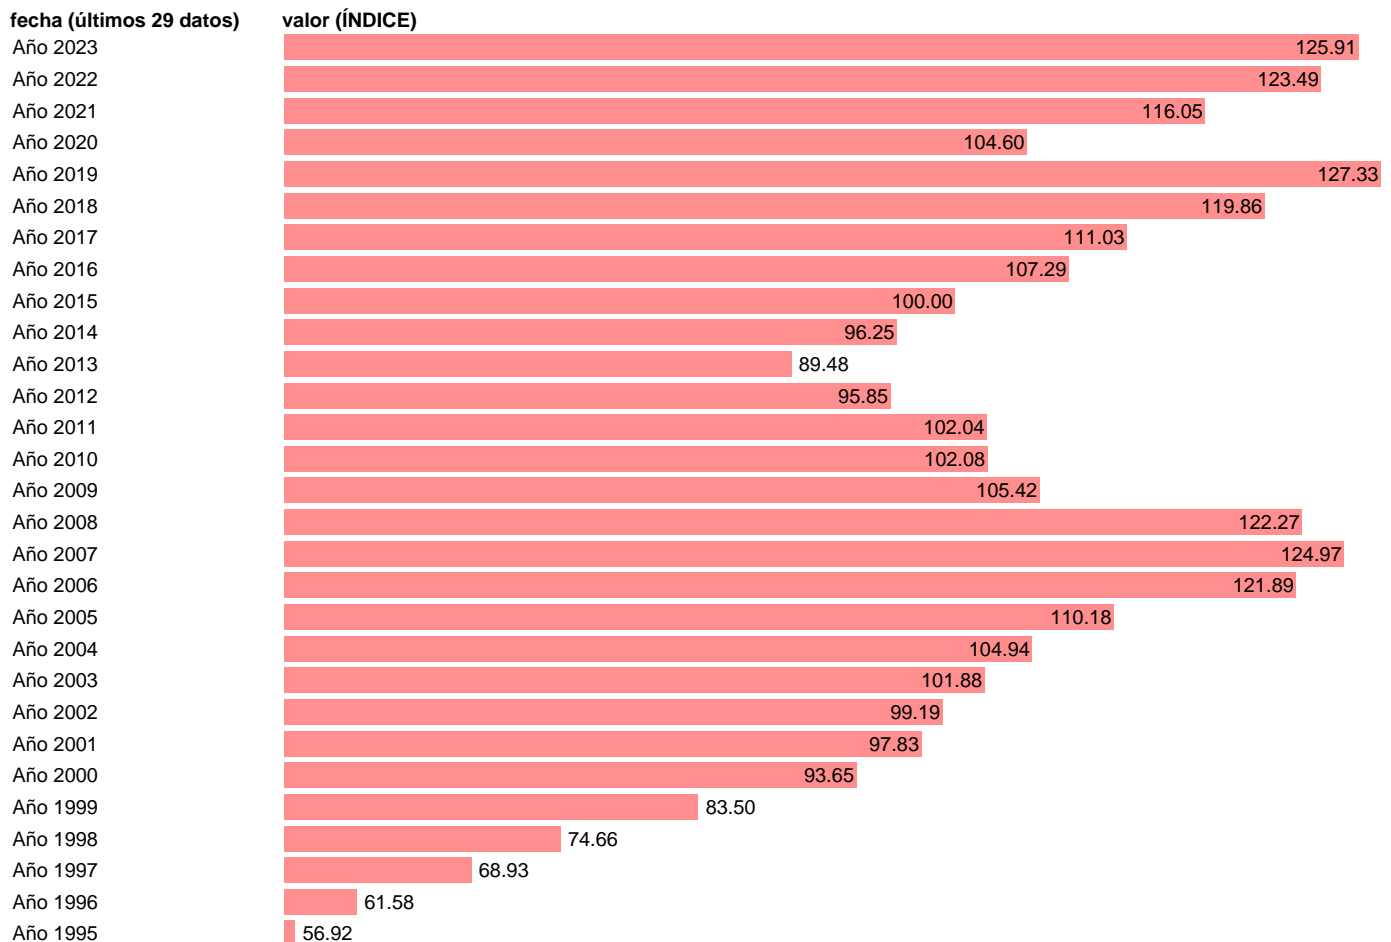

Fuente: **INE**.

Frecuencia: **Anual**.

Unidades: **ÍNDICE**.

Datos disponibles desde **Año 1995** hasta **Año 2023**.

Valor más alto alcanzado en Año 2019: **127.33**.

Valor más bajo alcanzado en Año 1995: **56.92**.

[Pulse aquí](#) para acceder a los datos completos actualizados y a la representación gráfica estadística.