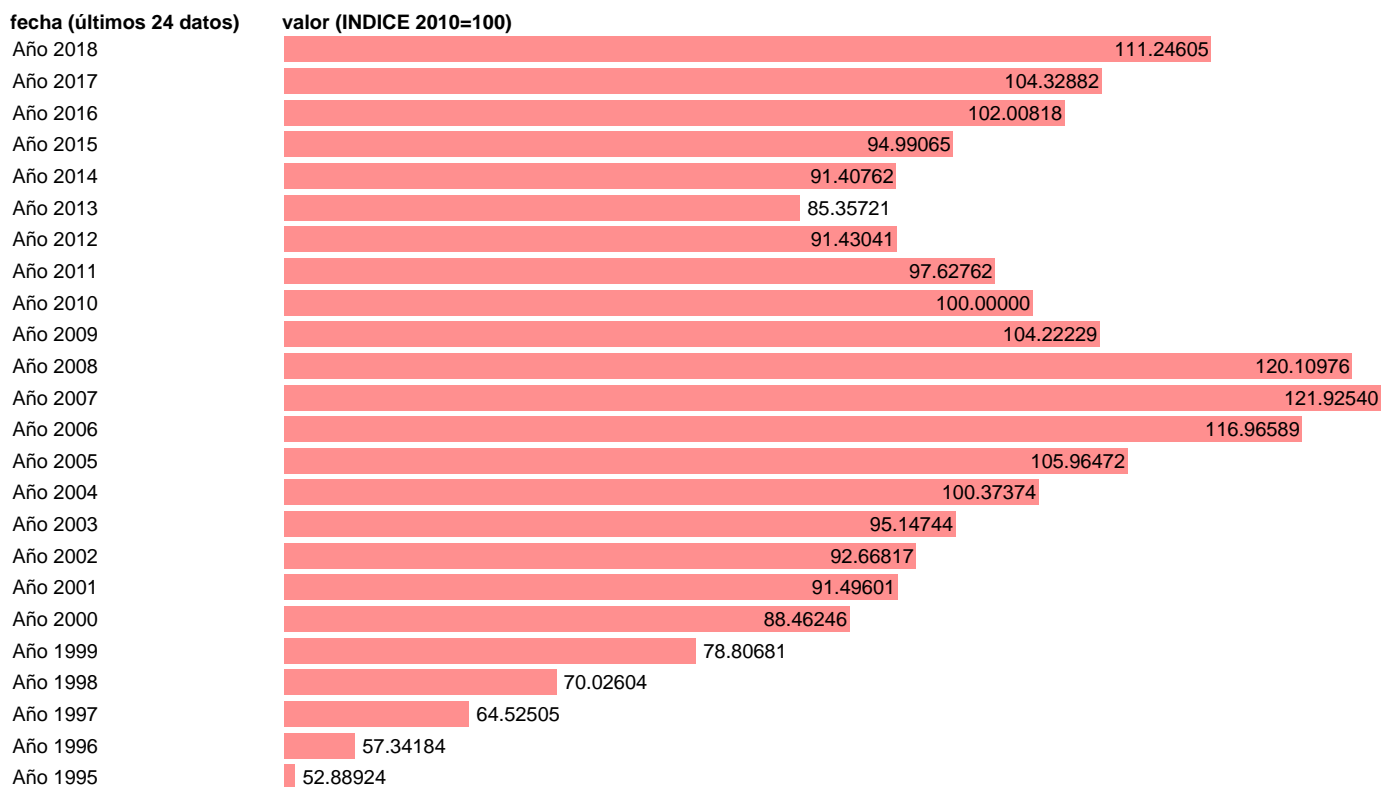

IMPORTACION SERVICIOS NO TURISTICOS. VOLUMEN. BASE 2010

Estadística: [IMPORTACION SERVICIOS NO TURISTICOS. VOLUMEN. BASE 2010](#)

Enlace permanente (Permalink): <https://tematicas.org/M1/90jv4221/>

Notas: **ACTUALIZA: AREA COYUNTURA ECONOMICA**

Fuente: **INSTITUTO NACIONAL DE ESTADISTICA (CONTABILIDAD NACIONAL TRIMESTRAL-BASE 2010).**

Frecuencia: **Anual.**

Unidades: **INDICE 2010=100.**

Datos disponibles desde **Año 1995** hasta **Año 2018**.

Valor más alto alcanzado en Año 2007: **121.9254**.

Valor más bajo alcanzado en Año 1995: **52.88924**.

[Pulse aquí](#) para acceder a los datos completos actualizados y a la representación gráfica estadística.