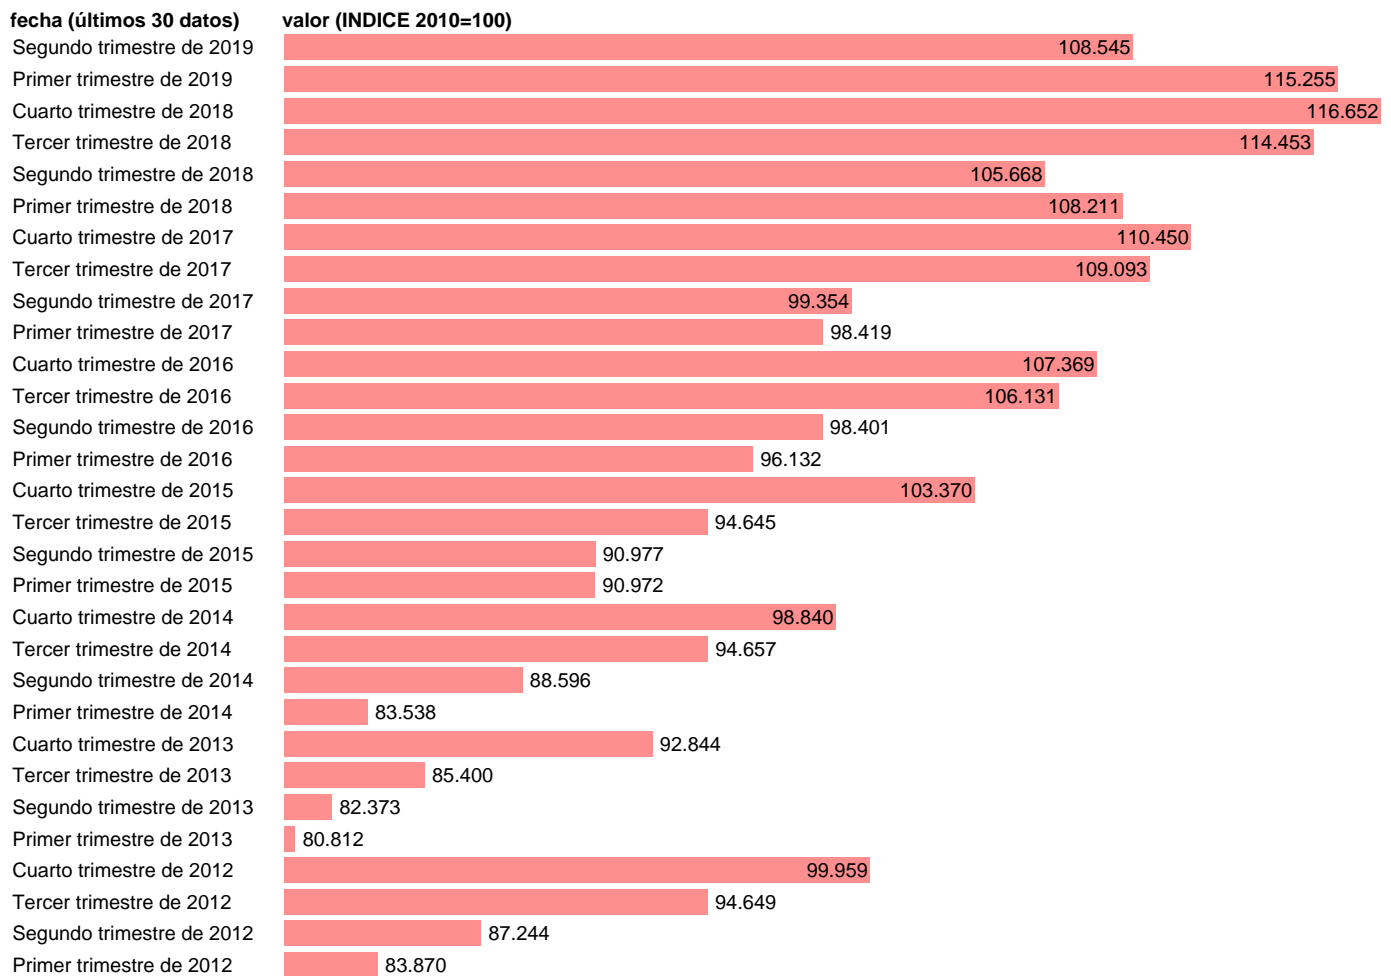

IMPORTACION SERVICIOS NO TURISTICOS. VOLUMEN.BASE 2010 DATOS BRUTOS

Estadística: [IMPORTACION SERVICIOS NO TURISTICOS. VOLUMEN.BASE 2010 DATOS BRUTOS](#)

Enlace permanente (Permalink): <https://tematicas.org/M1/90jv4221t/>

Notas: **ACTUALIZA: AREA COYUNTURA ECONOMICA**

Fuente: **INSTITUTO NACIONAL DE ESTADISTICA (CONTABILIDAD NACIONAL TRIMESTRAL-BASE 2010).**

Frecuencia: **Trimestral.**

Unidades: **INDICE 2010=100.**

Datos disponibles desde **Primer trimestre de 1995** hasta **Segundo trimestre de 2019.**

Valor más alto alcanzado en Cuarto trimestre de 2007: **130.828.**

Valor más bajo alcanzado en Primer trimestre de 1995: **50.164.**

[Pulse aquí](#) para acceder a los datos completos actualizados y a la representación gráfica estadística.