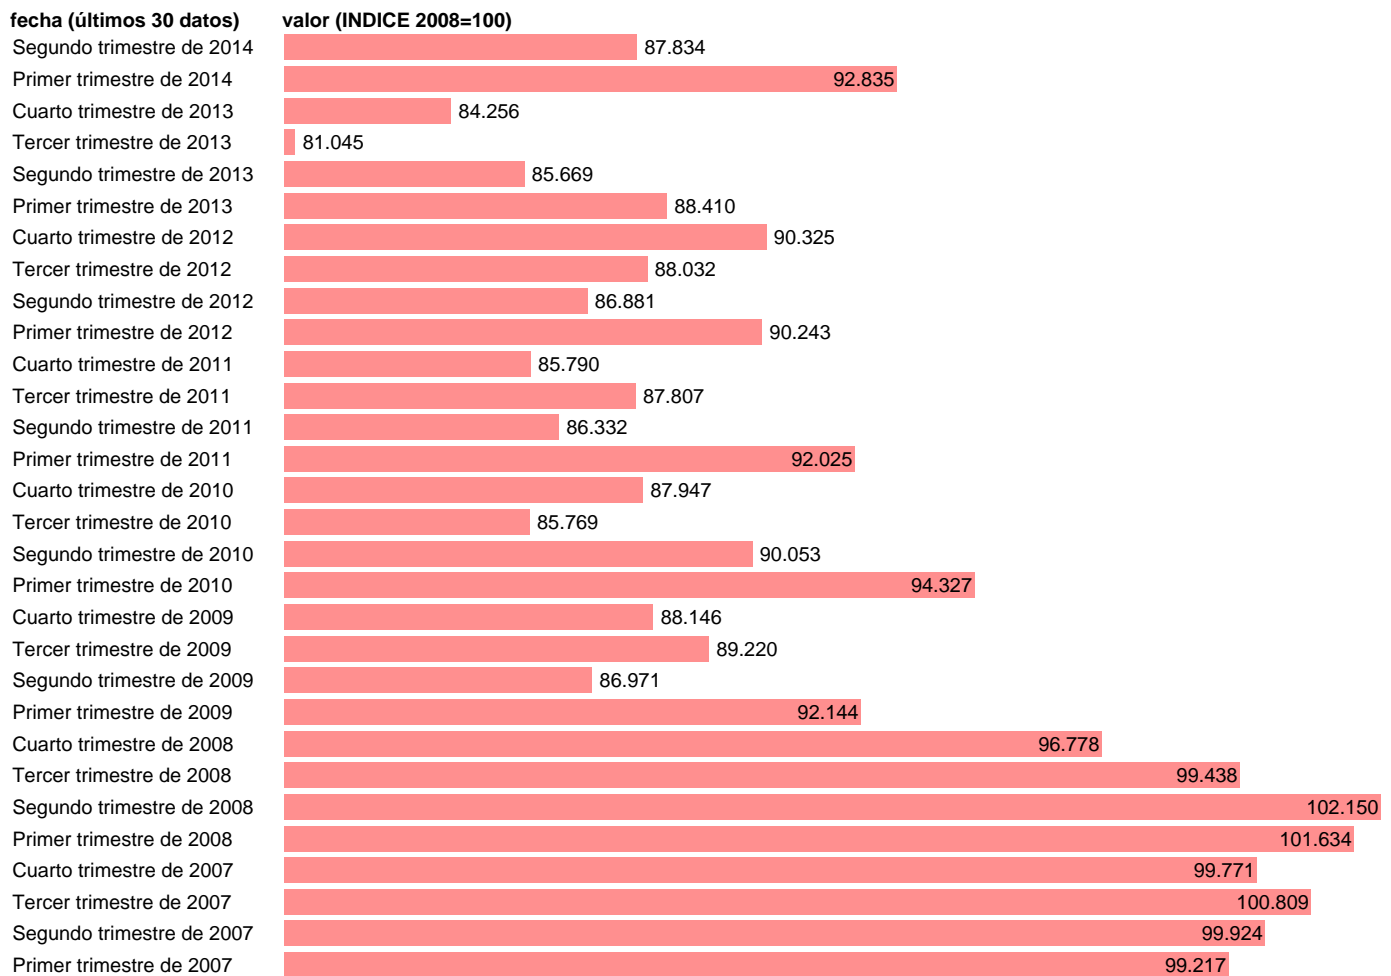

IMPORTACION SERVICIOS NO TURISTICOS. VOLUMEN.BASE 2008 DATOS BRUTOS

Estadística: [IMPORTACION SERVICIOS NO TURISTICOS. VOLUMEN.BASE 2008 DATOS BRUTOS](#)

Enlace permanente (Permalink): <https://tematicas.org/M1/90hv4221t/>

Notas: **ACTUALIZA: AREA COYUNTURA ECONOMICA**

Fuente: **INSTITUTO NACIONAL DE ESTADISTICA (CONTABILIDAD NACIONAL TRIMESTRAL-BASE 2008).**

Frecuencia: **Trimestral.**

Unidades: **INDICE 2008=100.**

Datos disponibles desde **Primer trimestre de 1995** hasta **Segundo trimestre de 2014.**

Valor más alto alcanzado en Segundo trimestre de 2008: **102.15.**

Valor más bajo alcanzado en Segundo trimestre de 1995: **30.678.**

[Pulse aquí](#) para acceder a los datos completos actualizados y a la representación gráfica estadística.