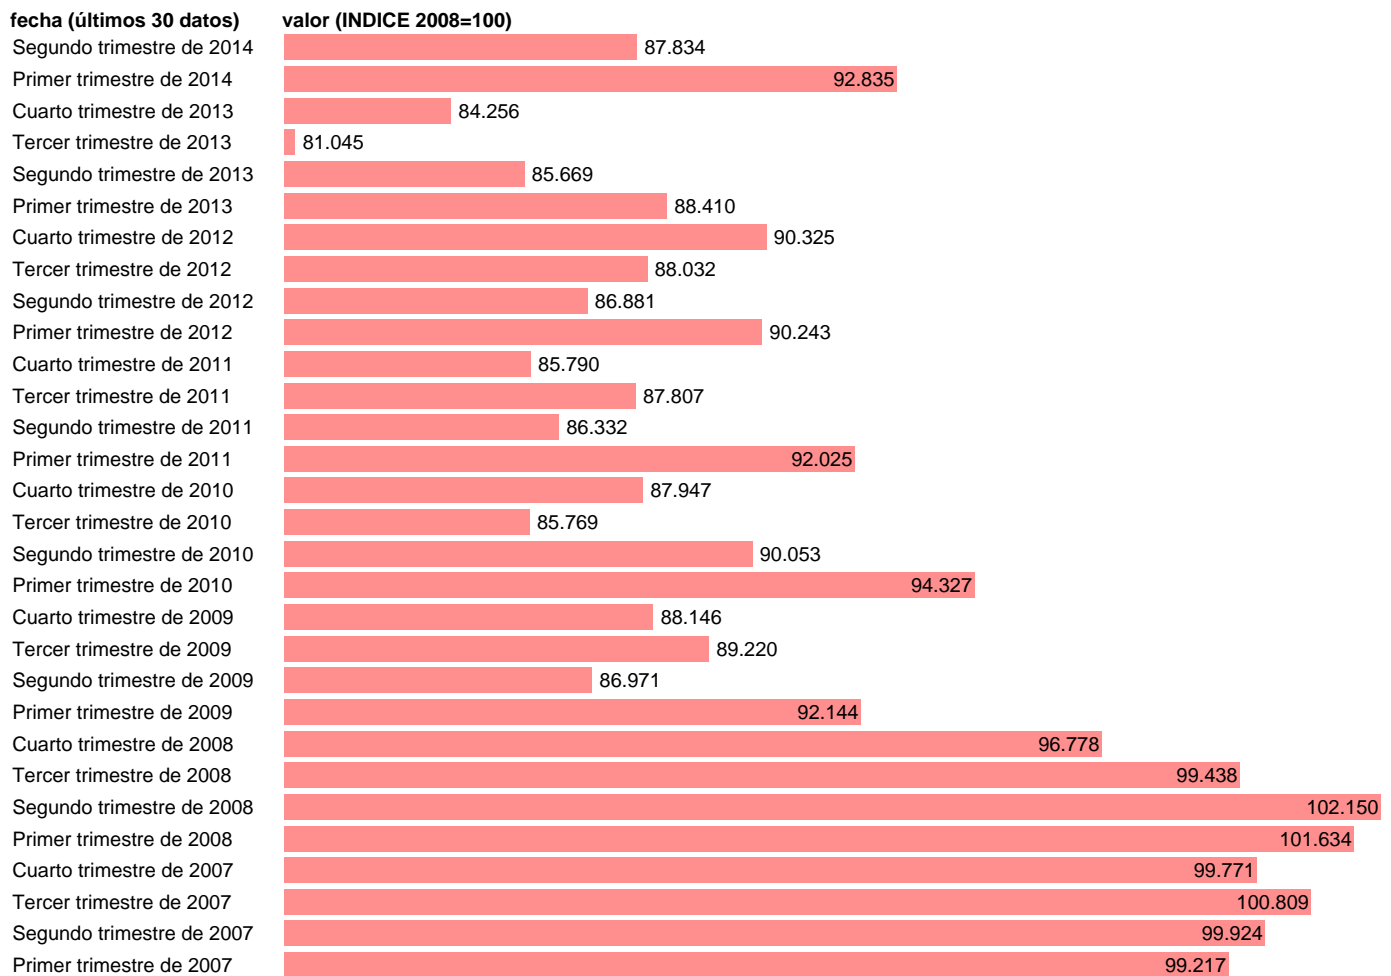

IMPORTACION SERVICIOS NO TURISTICOS. VOLUMEN.BASE 2008 DATOS BRUTOS

Estadística: [IMPORTACION SERVICIOS NO TURISTICOS. VOLUMEN.BASE 2008 DATOS BRUTOS](#)

Enlace permanente (Permalink): <https://tematicas.org/M1/9ahv4221t/>

Notas: **ACTUALIZA: AREA COYUNTURA ECONOMICA**

Fuente: **INSTITUTO NACIONAL DE ESTADISTICA (CONTABILIDAD NACIONAL TRIMESTRAL-BASE 2008).**

Frecuencia: **Trimestral.**

Unidades: **INDICE 2008=100.**

Datos disponibles desde **Primer trimestre de 1995** hasta **Segundo trimestre de 2014.**

Valor más alto alcanzado en Segundo trimestre de 2008: **102.15.**

Valor más bajo alcanzado en Segundo trimestre de 1995: **30.678.**

[Pulse aquí](#) para acceder a los datos completos actualizados y a la representación gráfica estadística.