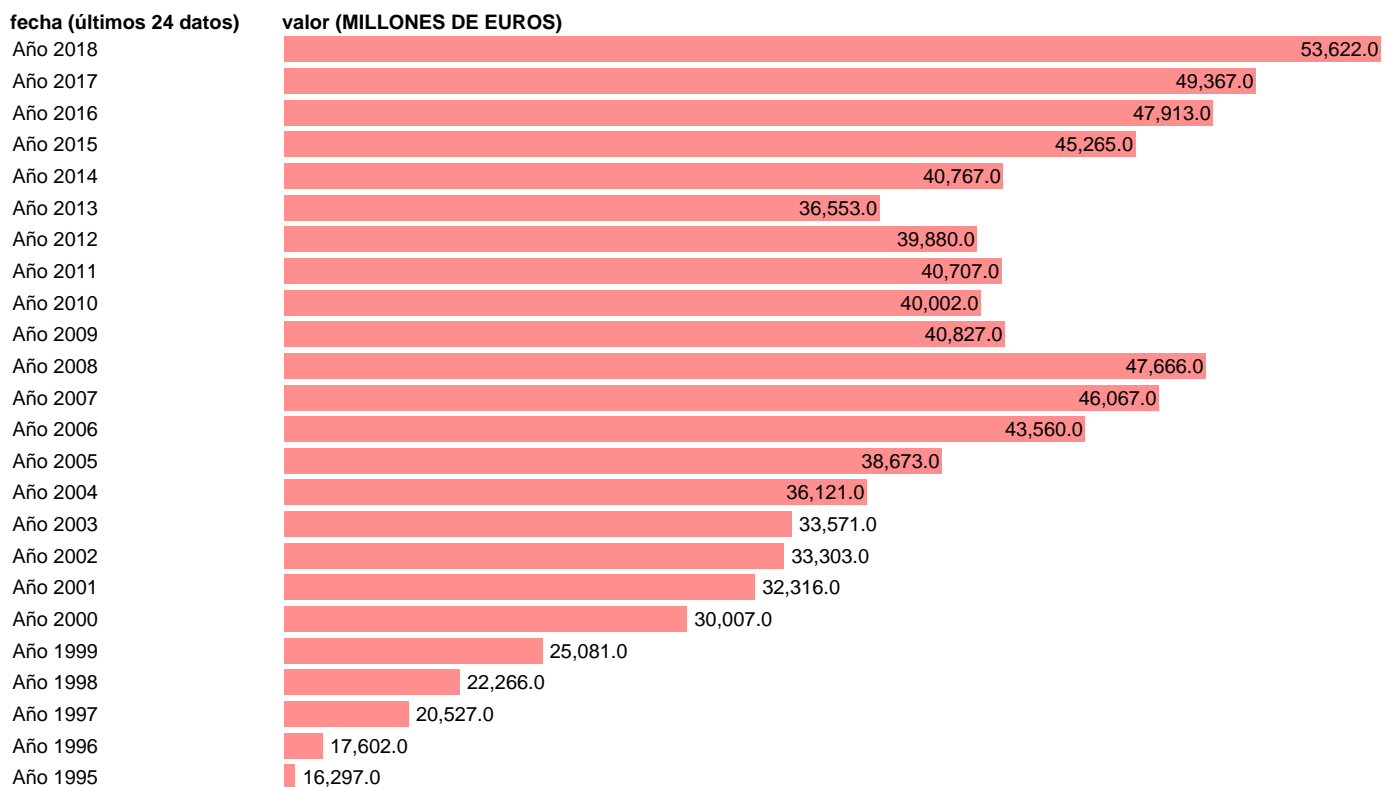

## IMPORTACION SERVICIOS NO TURISTICOS. PRECIOS CORRIENTES. BASE 2010

Estadística: [IMPORTACION SERVICIOS NO TURISTICOS. PRECIOS CORRIENTES. BASE 2010](#)

Enlace permanente (Permalink): <https://tematicas.org/M1/90jc4221/>

Notas: **ACTUALIZA: AREA COYUNTURA ECONOMICA**

Fuente: **INSTITUTO NACIONAL DE ESTADISTICA (CONTABILIDAD NACIONAL TRIMESTRAL-BASE 2010).**

Frecuencia: **Anual.**

Unidades: **MILLONES DE EUROS.**

Datos disponibles desde **Año 1995** hasta **Año 2018**.

Valor más alto alcanzado en Año 2018: **53622**.

Valor más bajo alcanzado en Año 1995: **16297**.

[Pulse aquí](#) para acceder a los datos completos actualizados y a la representación gráfica estadística.