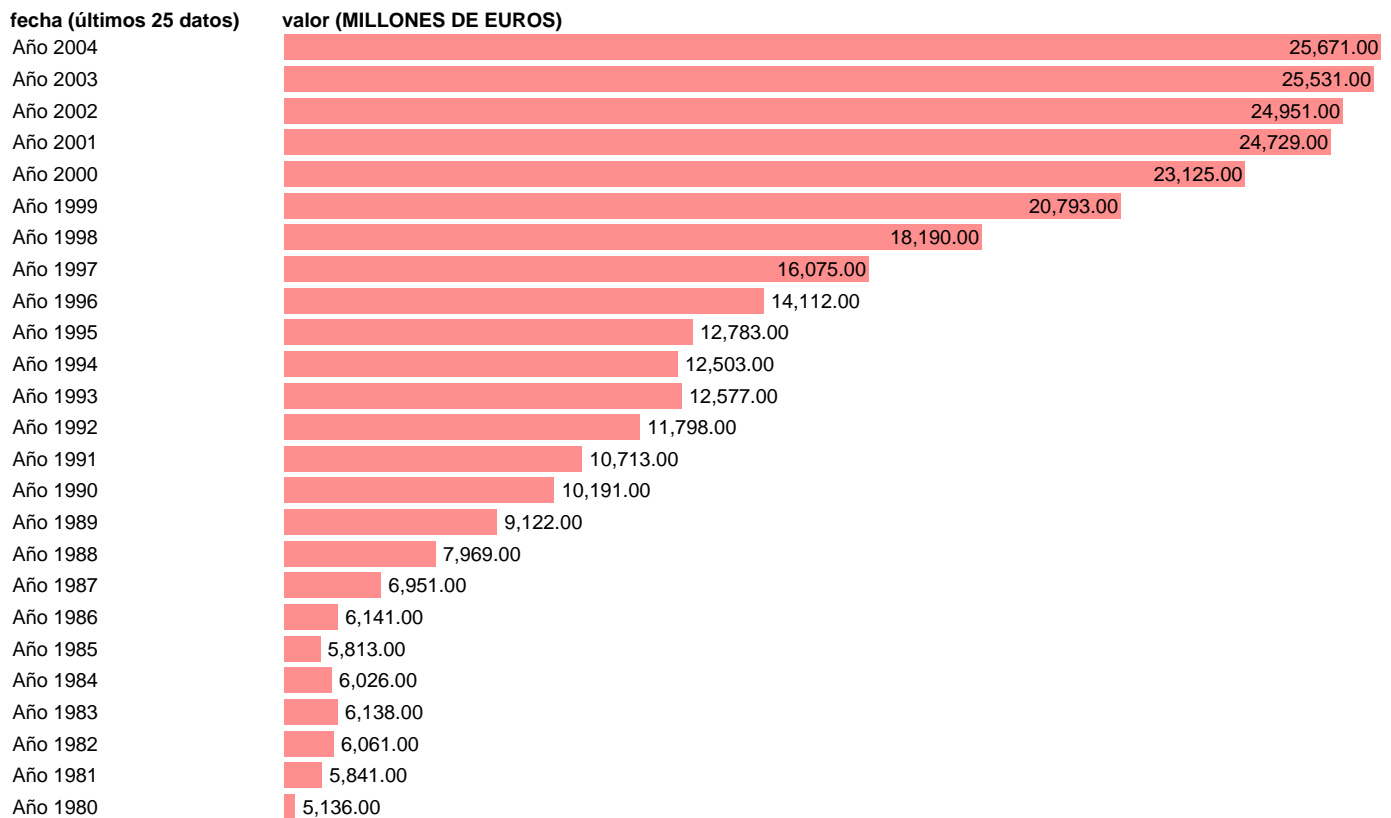

Notas: **ACTUALIZA: AREA DE COYUNTURA ECONOMICA**

Fuente: **INSTITUTO NACIONAL DE ESTADISTICA (CONTABILIDAD NACIONAL TRIMESTRAL-SEC 95).**

Frecuencia: **Anual.**

Unidades: **MILLONES DE EUROS.**

Datos disponibles desde **Año 1980** hasta **Año 2004**.

Valor más alto alcanzado en Año 2004: **25671**.

Valor más bajo alcanzado en Año 1980: **5136**.

[Pulse aquí](#) para acceder a los datos completos actualizados y a la representación gráfica estadística.