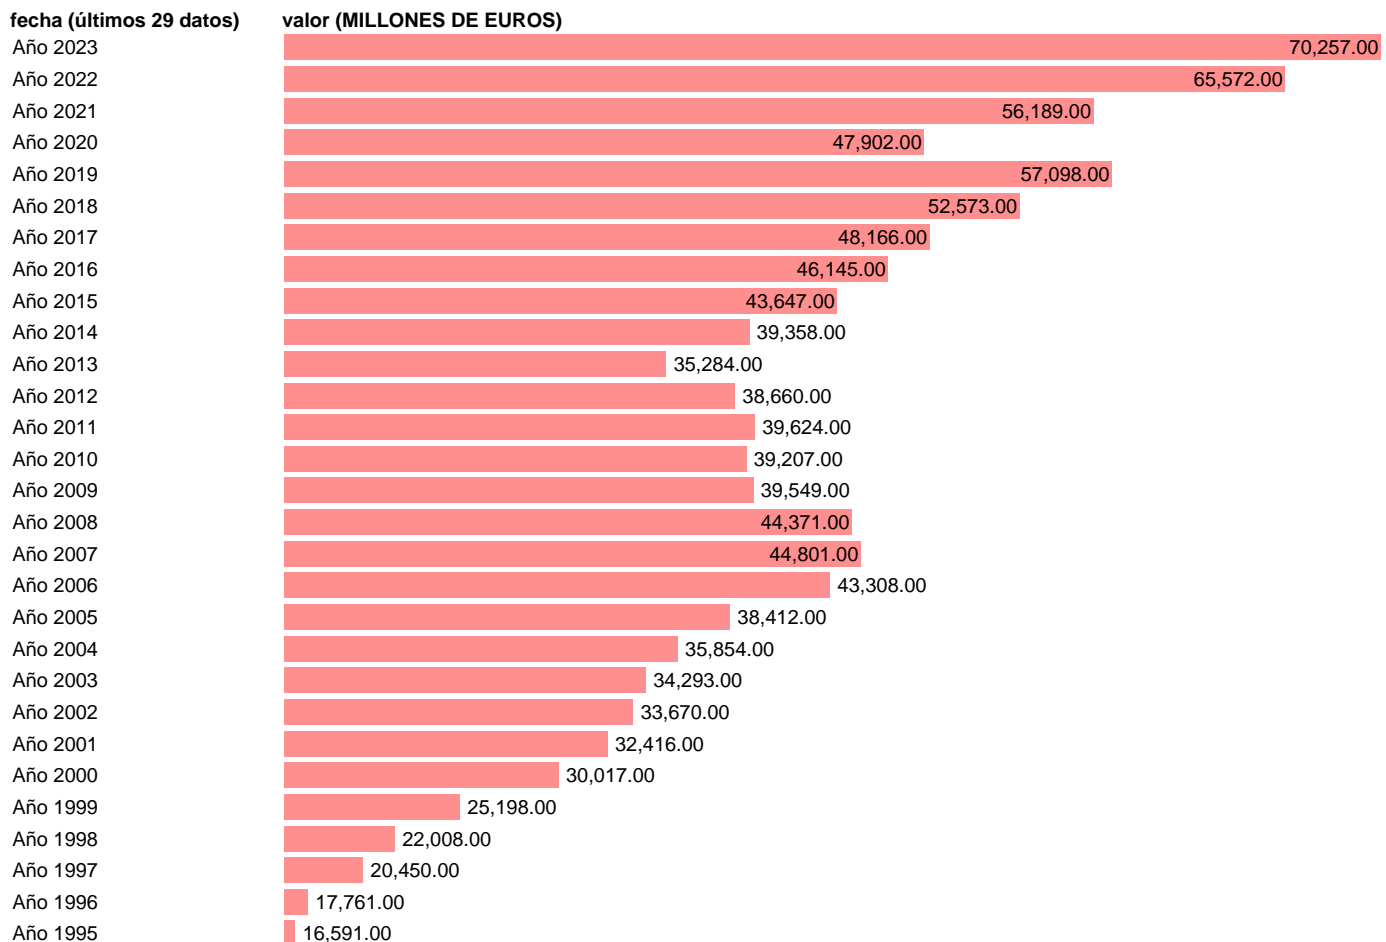

## IMPORTACION. SERVICIOS NO TURISTICOS. CORRIENTES

Estadística: [IMPORTACION. SERVICIOS NO TURISTICOS. CORRIENTES](#)

Enlace permanente (Permalink): <https://tematicas.org/M1/9akc4221/>

Notas: **Contabilidad Nacional Trimestral (www.ine.es/dyngs/IOE/es/operacion.htm?numinv=30024).**

Fuente: **INE.**

Frecuencia: **Anual.**

Unidades: **MILLONES DE EUROS.**

Datos disponibles desde **Año 1995** hasta **Año 2023**.

Valor más alto alcanzado en Año 2023: **70257**.

Valor más bajo alcanzado en Año 1995: **16591**.

[Pulse aquí](#) para acceder a los datos completos actualizados y a la representación gráfica estadística.