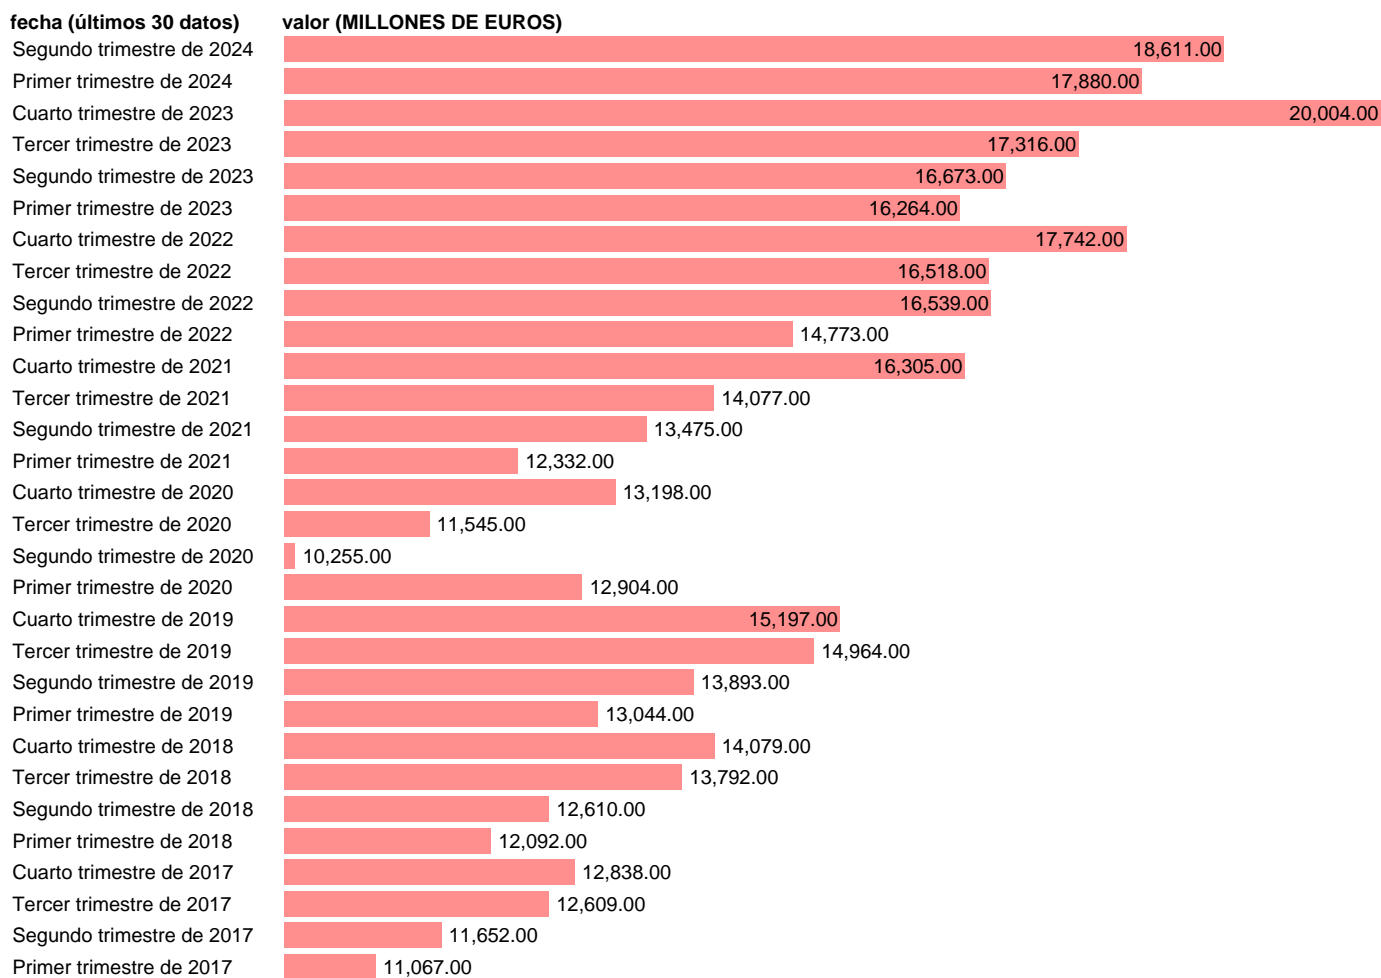

IMPORTACION. SERVICIOS NO TURISTICOS. CORRIENTES

Estadística: [IMPORTACION. SERVICIOS NO TURISTICOS. CORRIENTES](#)

Enlace permanente (Permalink): <https://tematicas.org/M1/9akc4221/>

Notas: **Contabilidad Nacional Trimestral (www.ine.es/dyngs/IOE/es/operacion.htm?numinv=30024).**

Fuente: **INE.**

Frecuencia: **Trimestral.**

Unidades: **MILLONES DE EUROS.**

Datos disponibles desde **Primer trimestre de 1995** hasta **Segundo trimestre de 2024.**

Valor más alto alcanzado en Cuarto trimestre de 2023: **20004.**

Valor más bajo alcanzado en Primer trimestre de 1995: **3900.**

[Pulse aquí](#) para acceder a los datos completos actualizados y a la representación gráfica estadística.