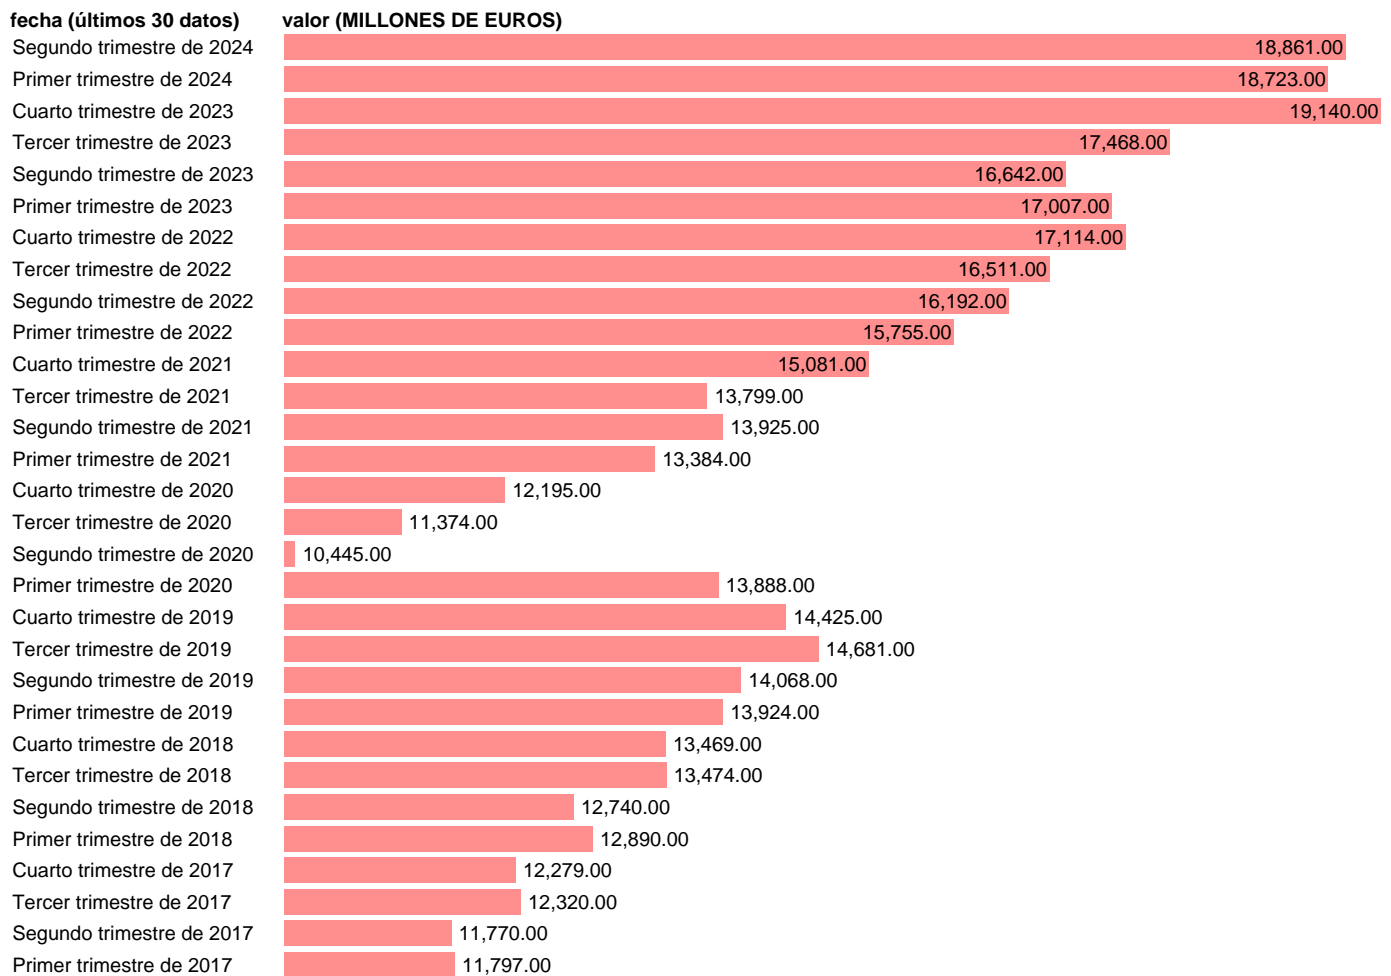

IMPORTACION. SERVICIOS NO TURISTICOS. CORRIENTES. CVEC

Estadística: [IMPORTACION. SERVICIOS NO TURISTICOS. CORRIENTES. CVEC](#)

Enlace permanente (Permalink): <https://tematicas.org/M1/9akc4221d/>

Notas: **Contabilidad Nacional Trimestral (www.ine.es/dyngs/IOE/es/operacion.htm?numinv=30024).**

Fuente: **INE.**

Frecuencia: **Trimestral.**

Unidades: **MILLONES DE EUROS.**

Datos disponibles desde **Primer trimestre de 1995** hasta **Segundo trimestre de 2024.**

Valor más alto alcanzado en Cuarto trimestre de 2023: **19140.**

Valor más bajo alcanzado en Tercer trimestre de 1995: **4084.**

[Pulse aquí](#) para acceder a los datos completos actualizados y a la representación gráfica estadística.