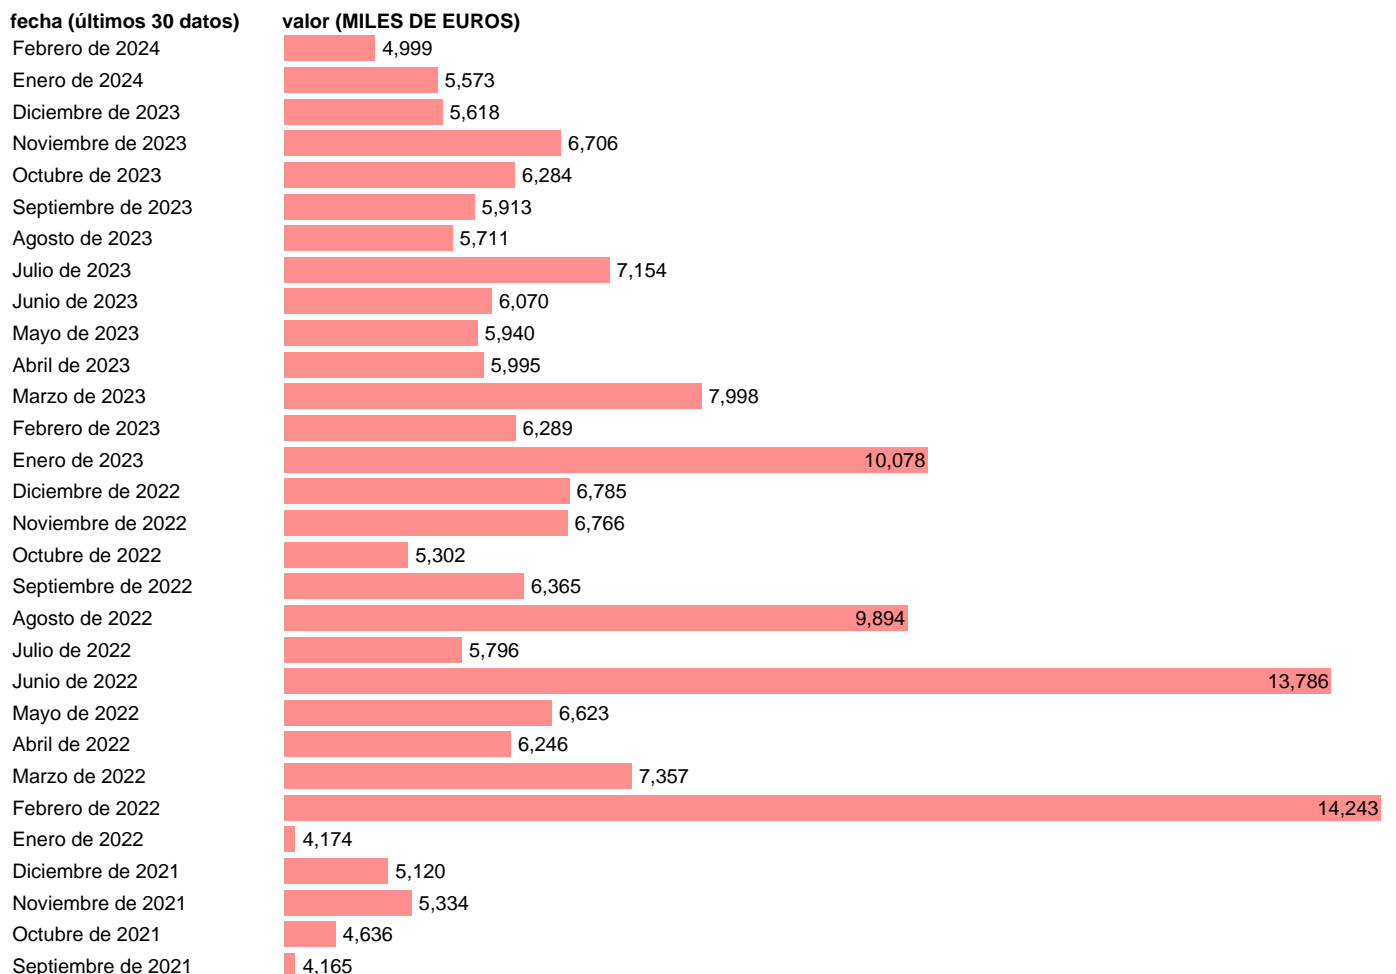

IMPORTACION. CUCI. GRUPO. SEMOLA Y HARINA DE TRIGO

Estadística: [IMPORTACION. CUCI. GRUPO. SEMOLA Y HARINA DE TRIGO](#)

Enlace permanente (Permalink): <https://tematicas.org/M1/524046/>

Notas: Estadística de comercio exterior de bienes (<https://sede.agenciatributaria.gob.es/Sede/estadisticas.html>). Grupo CUCI 046. CUCI: CLASIFICACION UNIFORME PARA EL COMERCIO INTERNACIONAL DE LA ONU.

Fuente: **AEAT**.

Frecuencia: **Mensual**.

Unidades: **MILES DE EUROS**.

Datos disponibles desde **Enero de 1988** hasta **Febrero de 2024**.

Valor más alto alcanzado en Diciembre de 2007: **16518**.

Valor más bajo alcanzado en Octubre de 1988: **18**.

[Pulse aquí](#) para acceder a los datos completos actualizados y a la representación gráfica estadística.