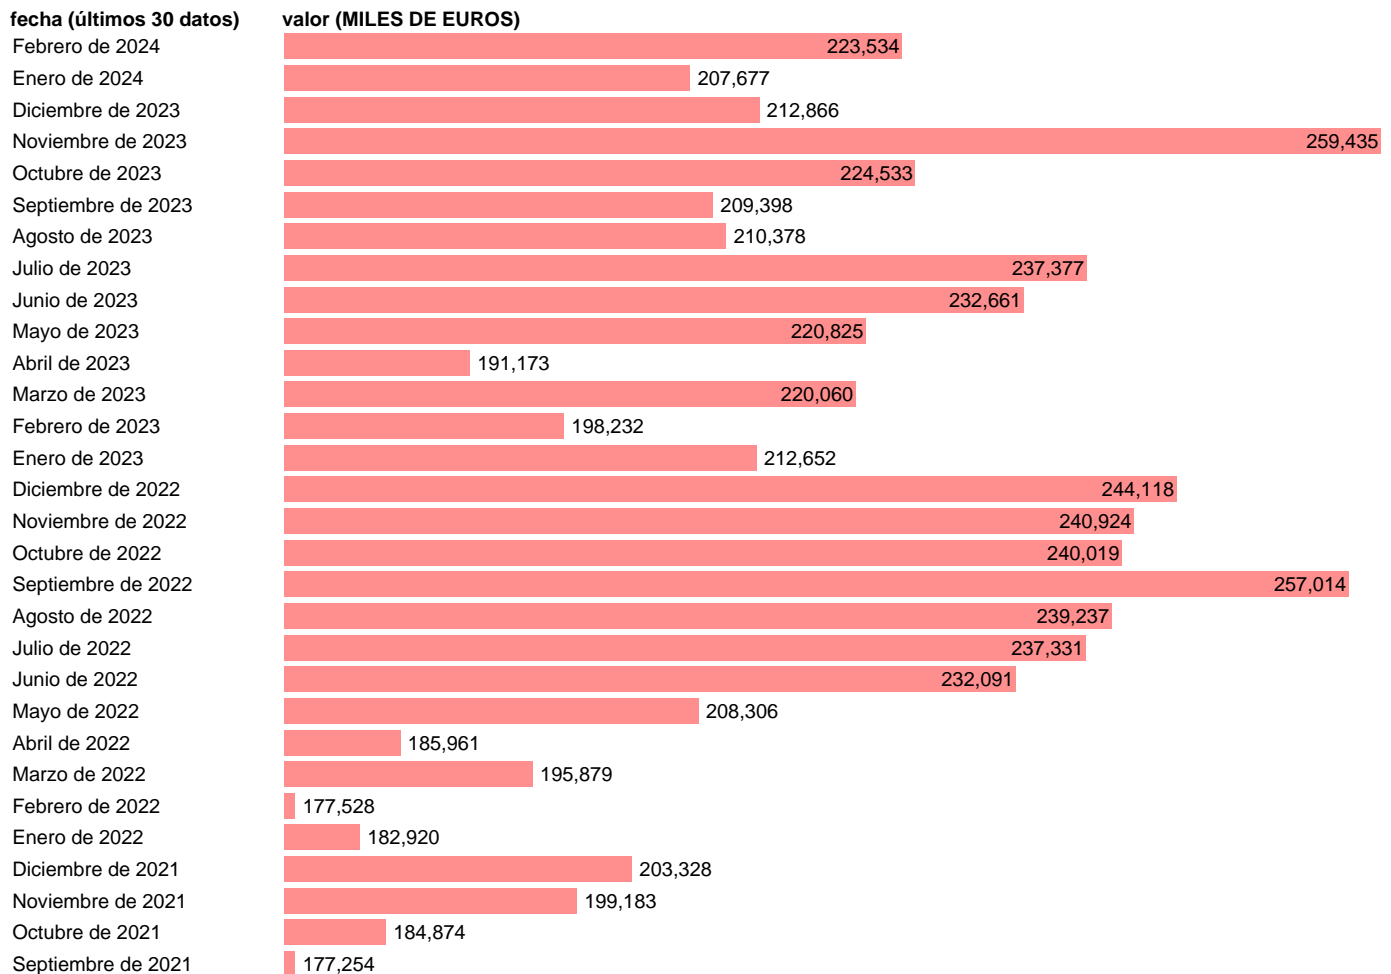

IMPORTACION. TARIC. PIELES, CUEROS, PELETERIA, TALABARTERIA, OTROS

Estadística: [IMPORTACION. TARIC. PIELES, CUEROS, PELETERIA, TALABARTERIA, OTROS](#)

Enlace permanente (Permalink): <https://tematicas.org/M1/514008/>

Notas: Estadística de comercio exterior de bienes (<https://sede.agenciatributaria.gob.es/Sede/estadisticas.html>).
Sección 8. TARIC: TARIF INTEGRE COMMUNAUTAIRE (NOMENCLATURA ARANCELARIA DE LA UE).

Fuente: AEAT.

Frecuencia: Mensual.

Unidades: MILES DE EUROS.

Datos disponibles desde Enero de 1983 hasta Febrero de 2024.

Valor más alto alcanzado en Noviembre de 2023: 259435.

Valor más bajo alcanzado en Agosto de 1983: 12293.