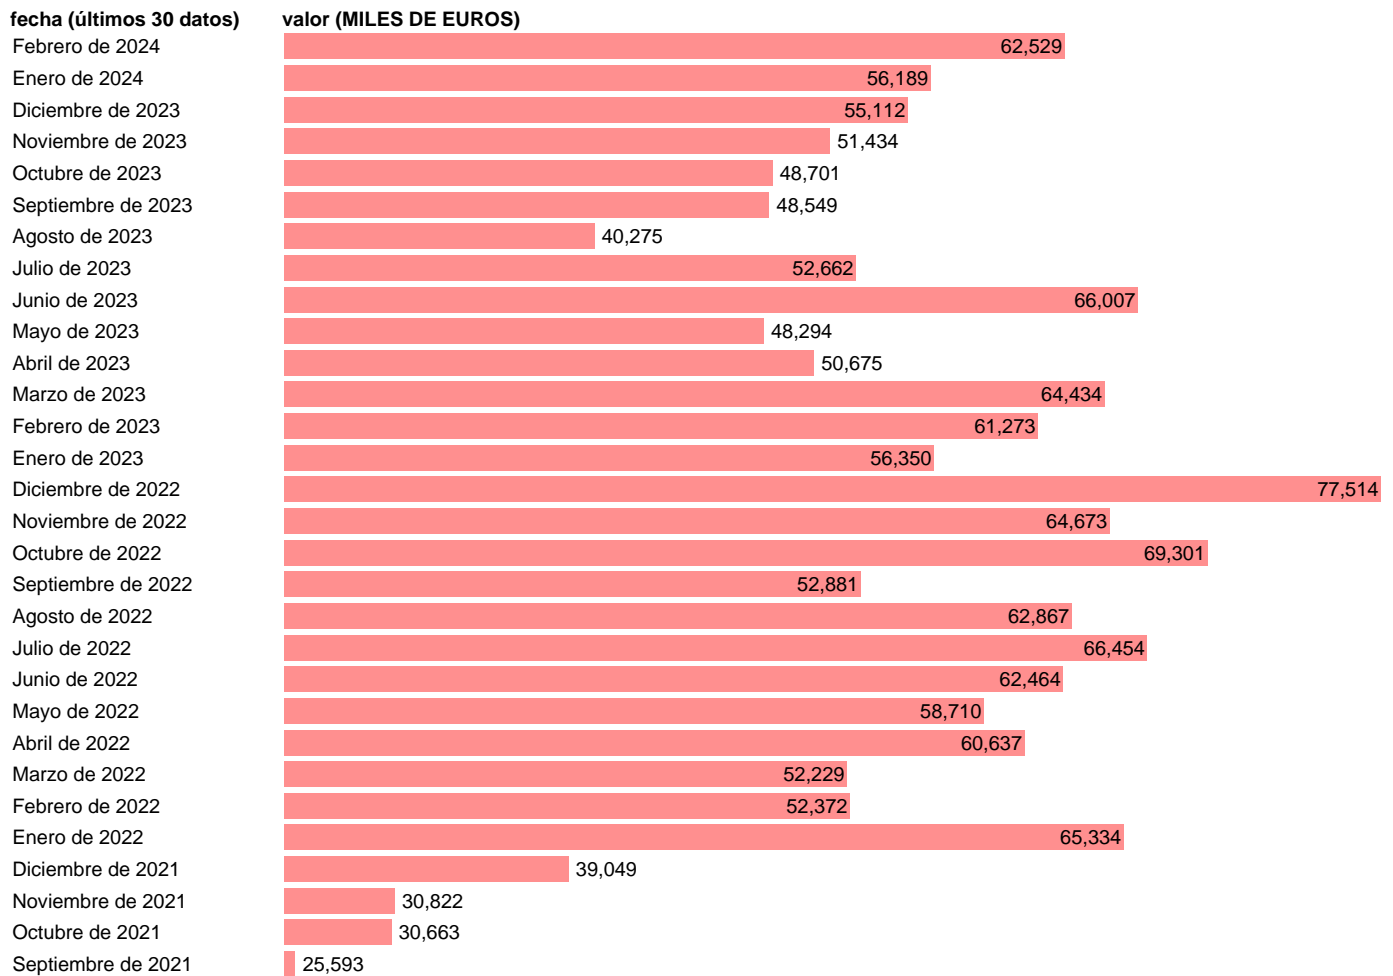

Notas: Estadística de comercio exterior de bienes (<https://sede.agenciatributaria.gob.es/Sede/estadisticas.html>).  
Sección 21. TARIC: TARIF INTEGRE COMMUNAUTAIRE (NOMENCLATURA ARANCELARIA DE LA UE).

Fuente: AEAT.

Frecuencia: Mensual.

Unidades: MILES DE EUROS.

Datos disponibles desde Enero de 1983 hasta Febrero de 2024.

Valor más alto alcanzado en Noviembre de 2007: 462557.

Valor más bajo alcanzado en Agosto de 1985: 207.

[Pulse aquí](#) para acceder a los datos completos actualizados y a la representación gráfica estadística.