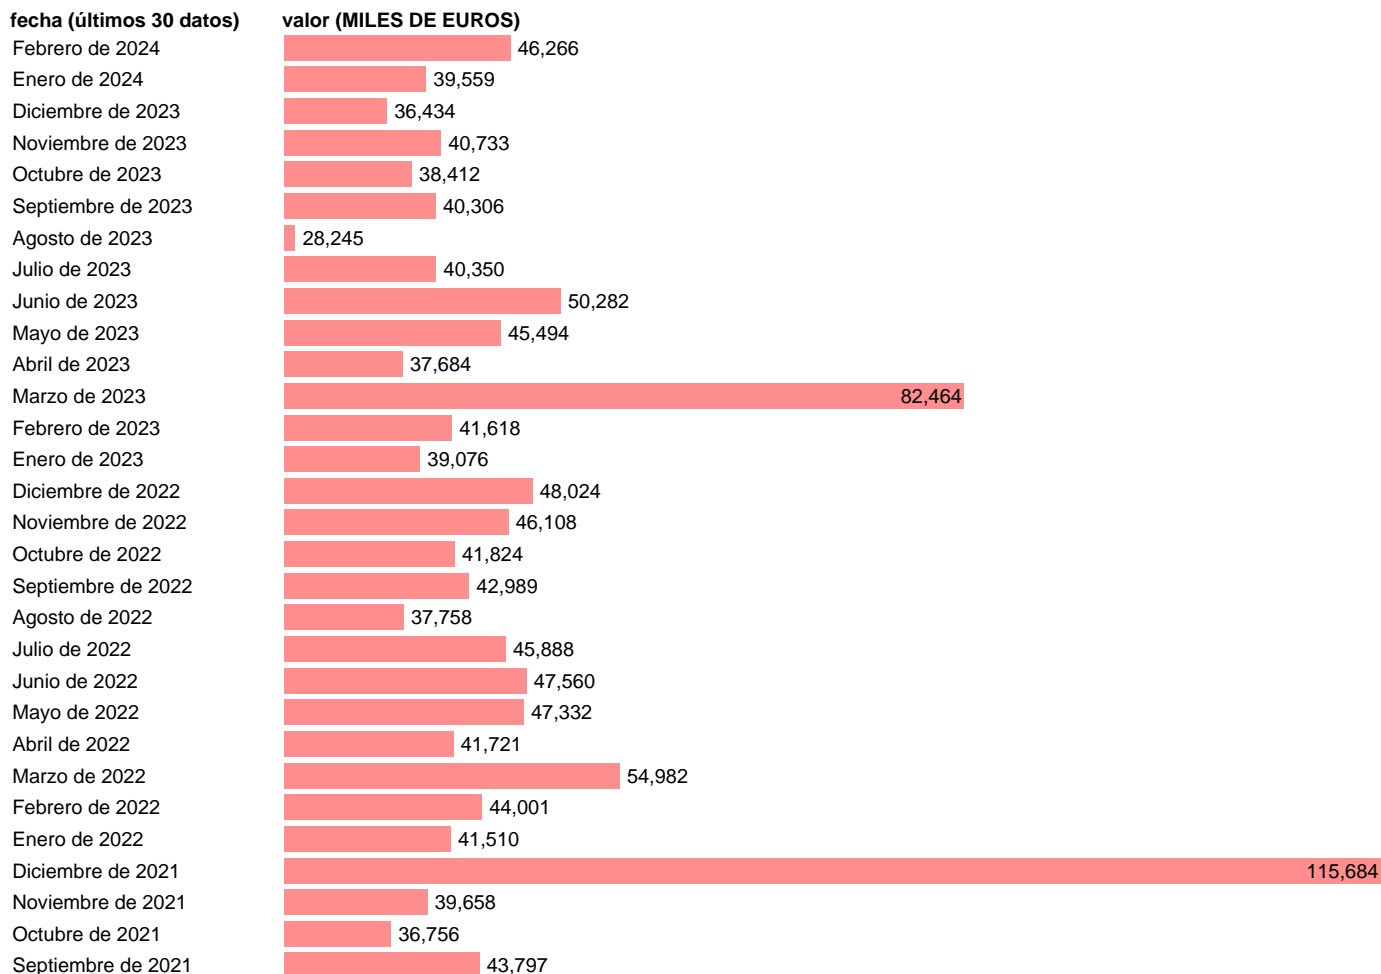

IMPORTACION. CUCI. GRUPO. RODAMIENTOS

Estadística: [IMPORTACION. CUCI. GRUPO. RODAMIENTOS](#)

Enlace permanente (Permalink): <https://tematicas.org/M1/524746/>

Notas: Estadística de comercio exterior de bienes (<https://sede.agenciatributaria.gob.es/Sede/estadisticas.html>). Grupo CUCI 746. CUCI: CLASIFICACION UNIFORME PARA EL COMERCIO INTERNACIONAL DE LA ONU.

Fuente: AEAT.

Frecuencia: Mensual.

Unidades: MILES DE EUROS.

Datos disponibles desde Enero de 1988 hasta Febrero de 2024.

Valor más alto alcanzado en Diciembre de 2020: 145163.

Valor más bajo alcanzado en Agosto de 1993: 4412.

[Pulse aquí](#) para acceder a los datos completos actualizados y a la representación gráfica estadística.