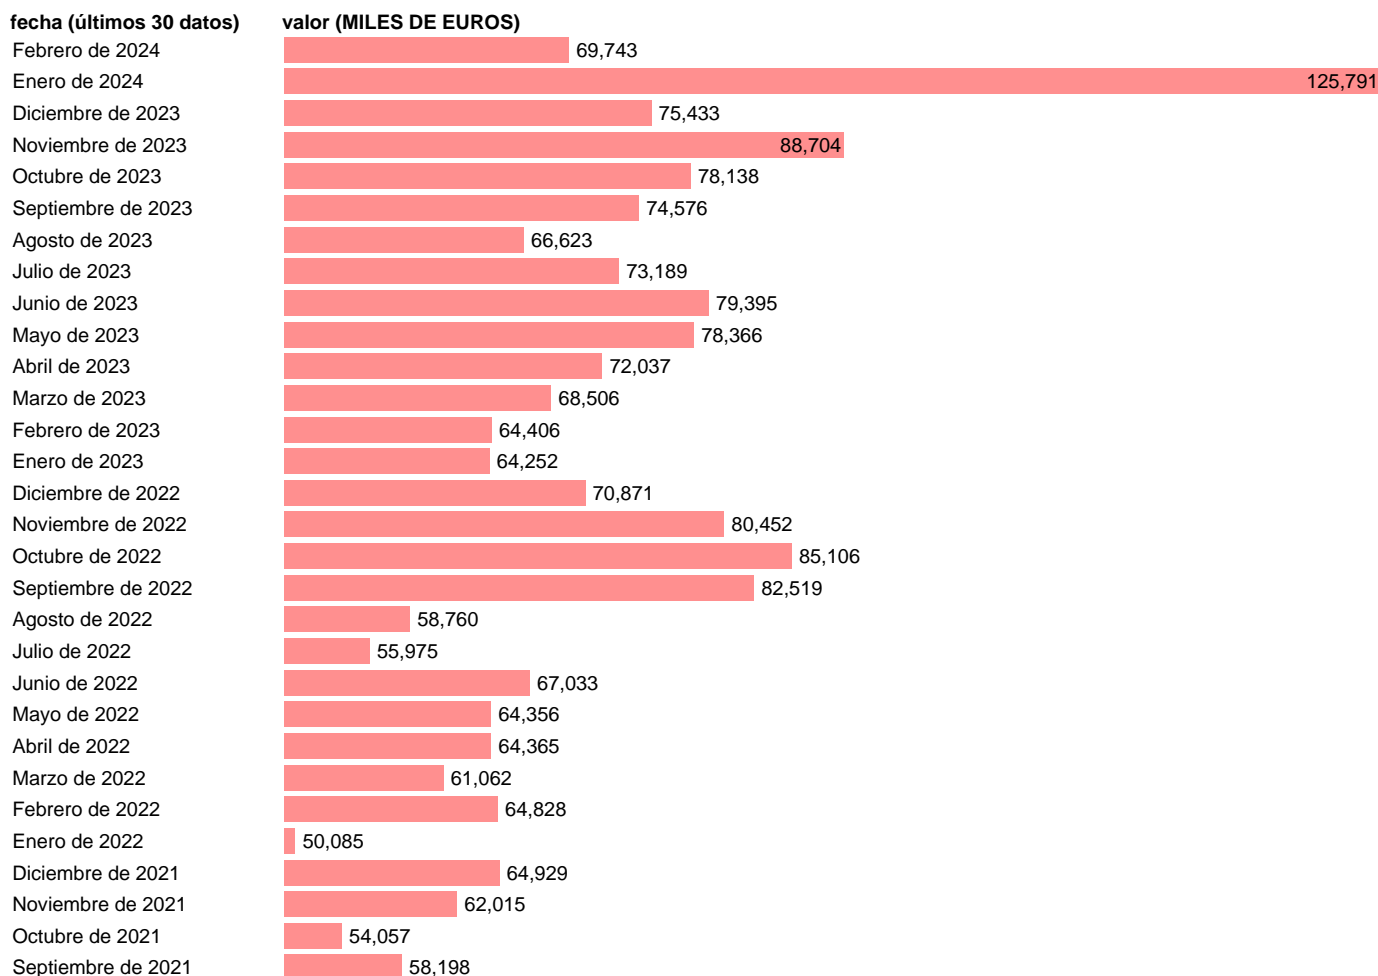

IMPORTACION. CUCI. GRUPO. RELOJES

Estadística: [IMPORTACION. CUCI. GRUPO. RELOJES](#)

Enlace permanente (Permalink): <https://tematicas.org/M1/524885/>

Notas: Estadística de comercio exterior de bienes (<https://sede.agenciatributaria.gob.es/Sede/estadisticas.html>). Grupo CUCI 885. CUCI: CLASIFICACION UNIFORME PARA EL COMERCIO INTERNACIONAL DE LA ONU.

Fuente: AEAT.

Frecuencia: Mensual.

Unidades: MILES DE EUROS.

Datos disponibles desde Enero de 1988 hasta Febrero de 2024.

Valor más alto alcanzado en Enero de 2024: 125791.

Valor más bajo alcanzado en Abril de 2020: 6379.

[Pulse aquí](#) para acceder a los datos completos actualizados y a la representación gráfica estadística.